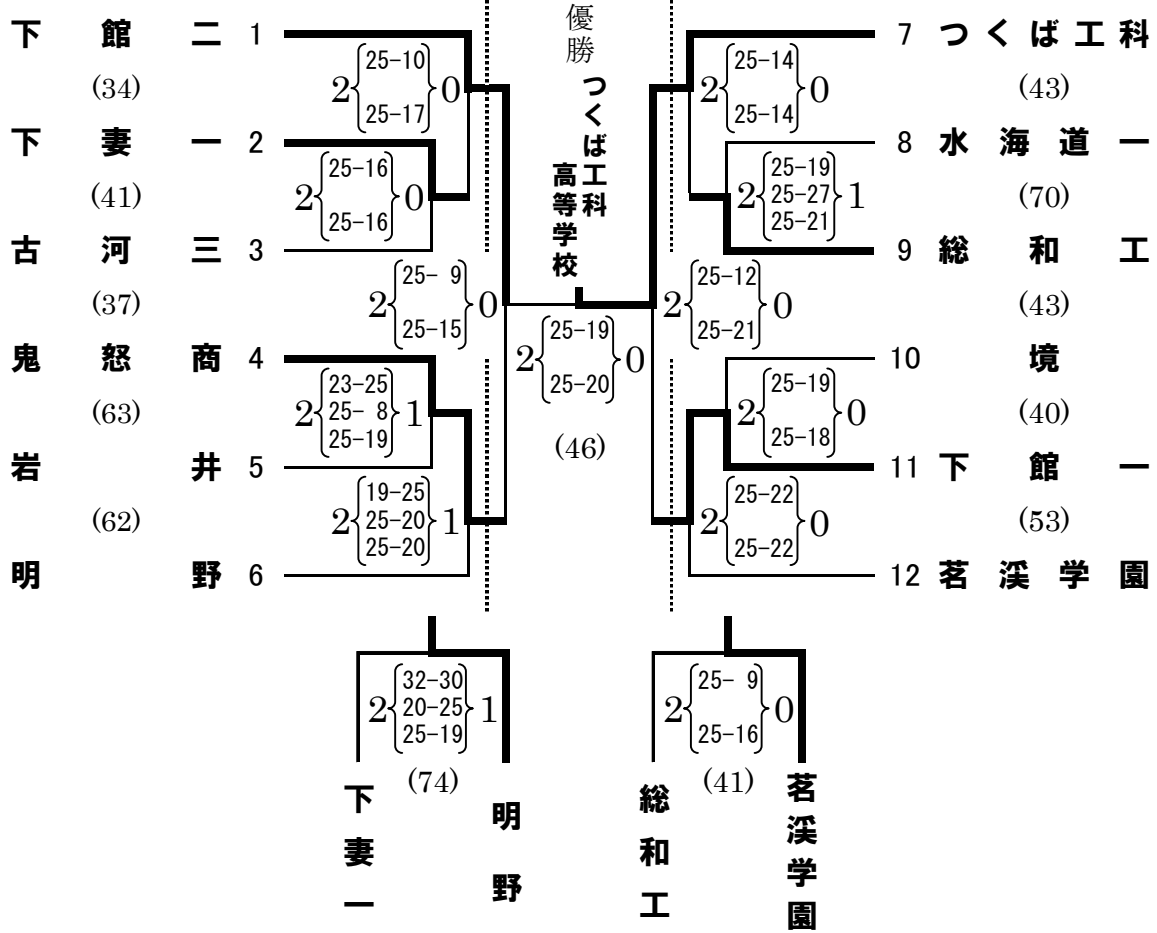

平成21年度関東高等学校男女バレーボール大会県西地区予選会(男子)結果

◎日時及び会場 平成21年4月24日(金) 常総市水海道総合体育館 A B

平成21年4月26日(日) 常総市水海道総合体育館 B

◎開会式 午前9時15分 試合開始(プロト)午前9時45分

◎最終日の受付 午前8時45分 試合開始(プロト)午前9時30分

※ ()の中は試合時間

推薦	第1位	第2位	第3位	第5位
古河一・下館工	つくば工科	下館二	下館一・鬼怒商	茗溪学園・明野