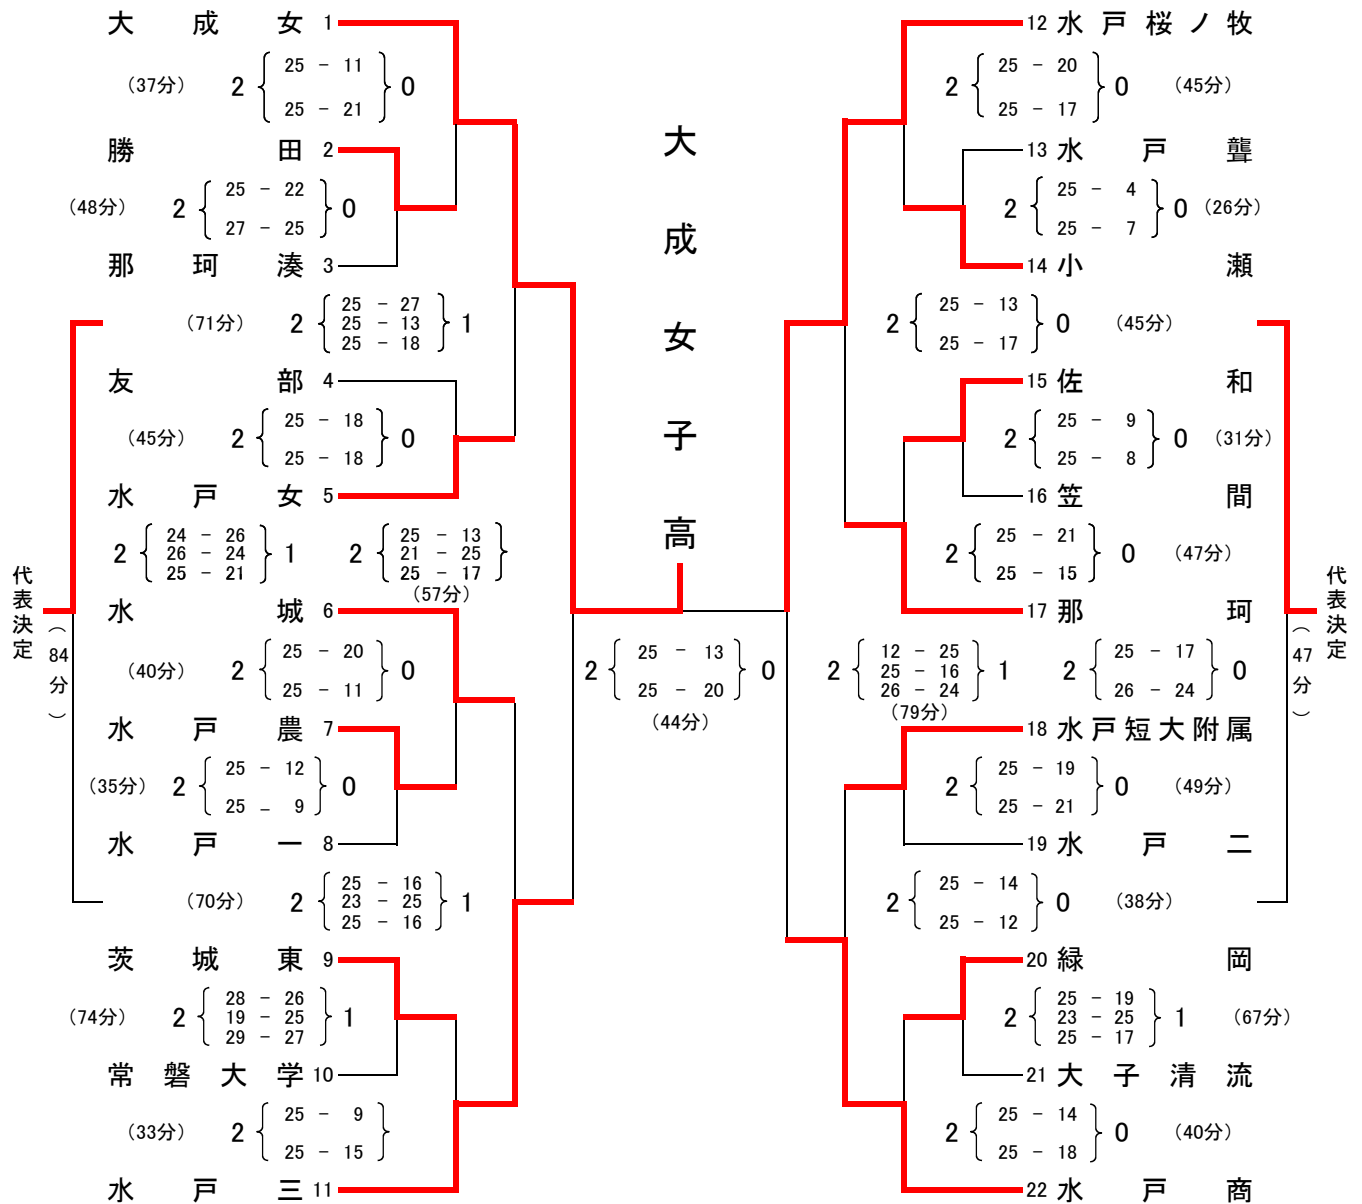

# 平成22年度高校総体男女バレーボール大会水戸地区予選会（女子）

## 競 技 記 録

期 日 平成22年6月12日（土）・13日（日）  
 会 場 第1日 友部高等学校（A・Bコート），小瀬高等学校（C・Dコート）  
 第2日 友部高等学校（A・Bコート）  
 時 間 第1日 開館：午前8時00分，開会式：午前9時00分  
 プロトコール：開会式終了後15分後  
 第2日 開館：午前8時30分，プロトコール：午前9時40分

推 薦	第 1 位	第 2 位	第 3 位	第 5 位
なし	大成女	水戸桜ノ牧	水戸三・水戸商	水戸女・那珂