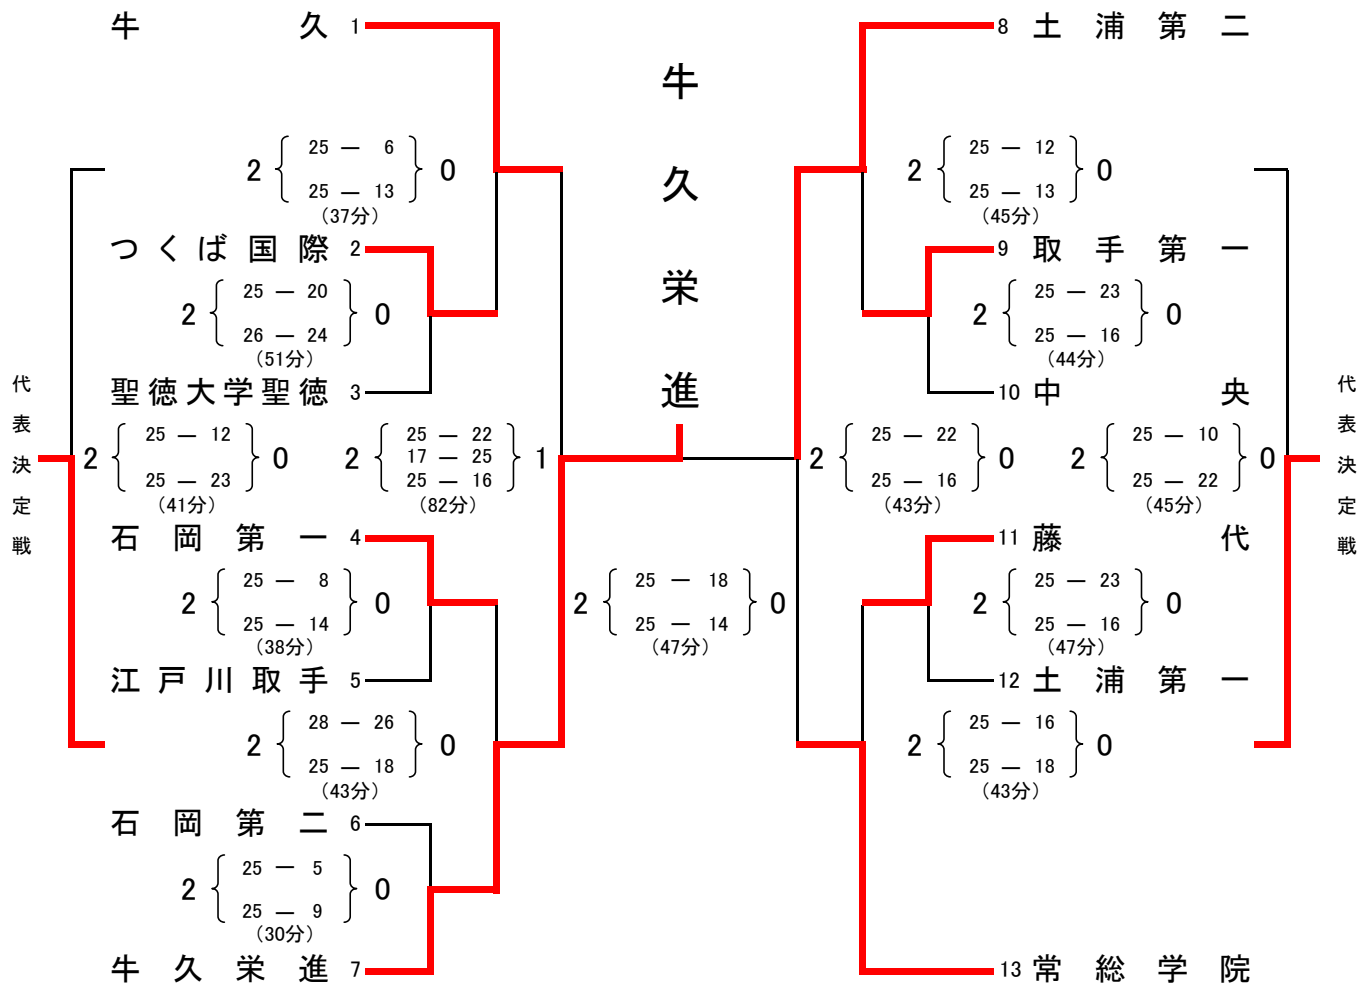

平成22年度 関東高等学校女子バレーボール大会 県南地区予選

期 日 : 平成22年4月24日(土)・25日(日)

会 場 : 龍ヶ崎たつのこアリーナ

推 薦 : 土浦日大・東洋大牛久・竜ヶ崎第二・土浦湖北

推 薦 : 土浦日大 東洋大牛久 竜ヶ崎第二 土浦湖北

第 1 位 牛久栄進 第 3 位 牛久 第 5 位 石岡第一

第 2 位 土浦第二 第 3 位 常総学院 第 5 位 藤代

以上 10チームを、関東大会茨城県予選会に推薦いたします。