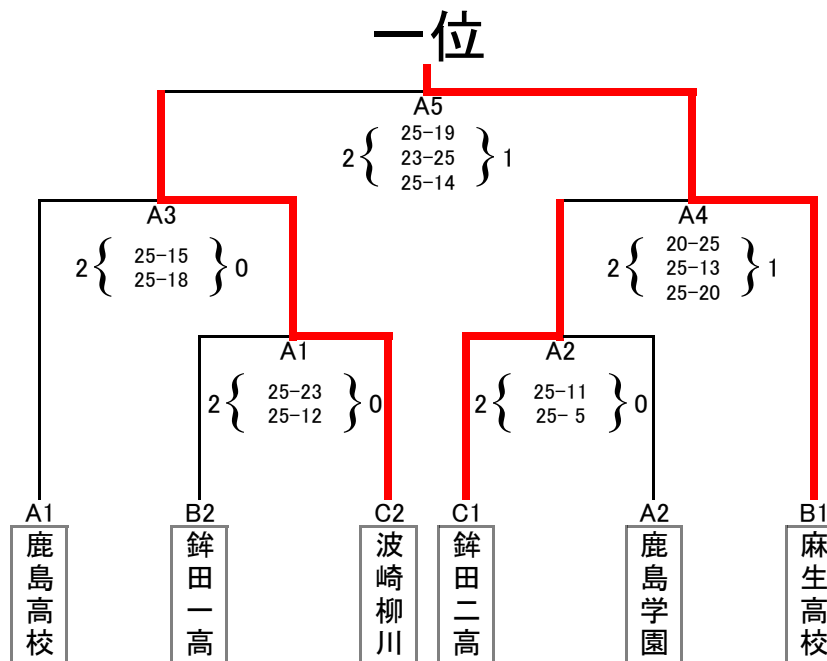

| B ブロック | 1 麻生高校 | 2 銚田一高 | 3 清真学園 | 勝敗 | 得・失 セット | 順位 |
|--------|--------|-------------------------|-------------------------|-------|------------|----|
| 1 麻生高校 | | 2 { 25-21 } 0 { 25-20 } | 2 { 25-19 } 0 { 25-16 } | 2 - 0 | 4 - 0 | 1 |
| 2 銚田一高 | × | | 2 { 25-22 } 0 { 25-20 } | 1 - 1 | 2 - 2 | 2 |
| 3 清真学園 | × | × | | 0 - 2 | 0 - 4 | 3 |

| C ブロック | 1 波崎柳川 | 2 銚田二高 | 3 波崎高校 | 4 潮来高校 | 勝敗 | 得・失 セット | 順位 |
|--------|--------|-------------------------|-------------------------|-------------------------|-------|------------|----|
| 1 波崎柳川 | | 0 { 22-25 } 0 { 14-25 } | 2 { 25-14 } 0 { 25-11 } | 2 { 25-16 } 0 { 30-28 } | 2 - 1 | 4 - 2 | 2 |
| 2 銚田二高 | × | | 2 { 25-10 } 0 { 25-13 } | 2 { 25-17 } 0 { 25-7 } | 3 - 0 | 6 - 0 | 1 |
| 3 波崎高校 | × | × | | 0 { 20-25 } 0 { 21-25 } | 0 - 3 | 0 - 6 | 4 |
| 4 潮来高校 | × | × | × | | 1 - 2 | 2 - 4 | 3 |

試合順

Aコート

1:A2-A3

2:C2-C3

3:A1-A3

4:C2-C4

5:A1-A2

6:C3-C4

Bコート

1:B2-B3

2:C1-C4

3:B1-B3

4:C1-C3

5:B1-B2

6:C1-C2

決勝トーナメント(二日目)