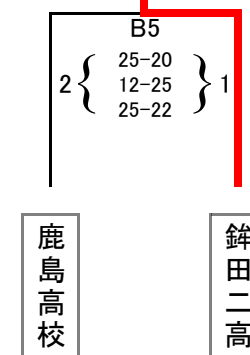

| B ブロック | 1 麻生高校 | 2 銚田一高 | 3 清真学園 | 勝敗 | 得・失 セット | 順位 |
|--------|--------|-------------------------|-------------------------|-------|------------|----|
| 1 麻生高校 | | 2 { 25-21 } 0 { 25-20 } | 2 { 25-19 } 0 { 25-16 } | 2 - 0 | 4 - 0 | 1 |
| 2 銚田一高 | × | | 2 { 25-22 } 0 { 25-20 } | 1 - 1 | 2 - 2 | 2 |
| 3 清真学園 | × | × | | 0 - 2 | 0 - 4 | 3 |

試合順

Aコート

1:A2-A3

2:C2-C3

3:A1-A3

4:C2-C4

5:A1-A2

6:C3-C4

Bコート

1:B2-B3

2:C1-C4

3:B1-B3

4:C1-C3

5:B1-B2

6:C1-C2

決勝トーナメント(二日目)

結果

第1位 麻生高校

第2位 波崎柳川

第3位 銚田二高

第4位 鹿島高校

三位

上位4チームが県大会出場