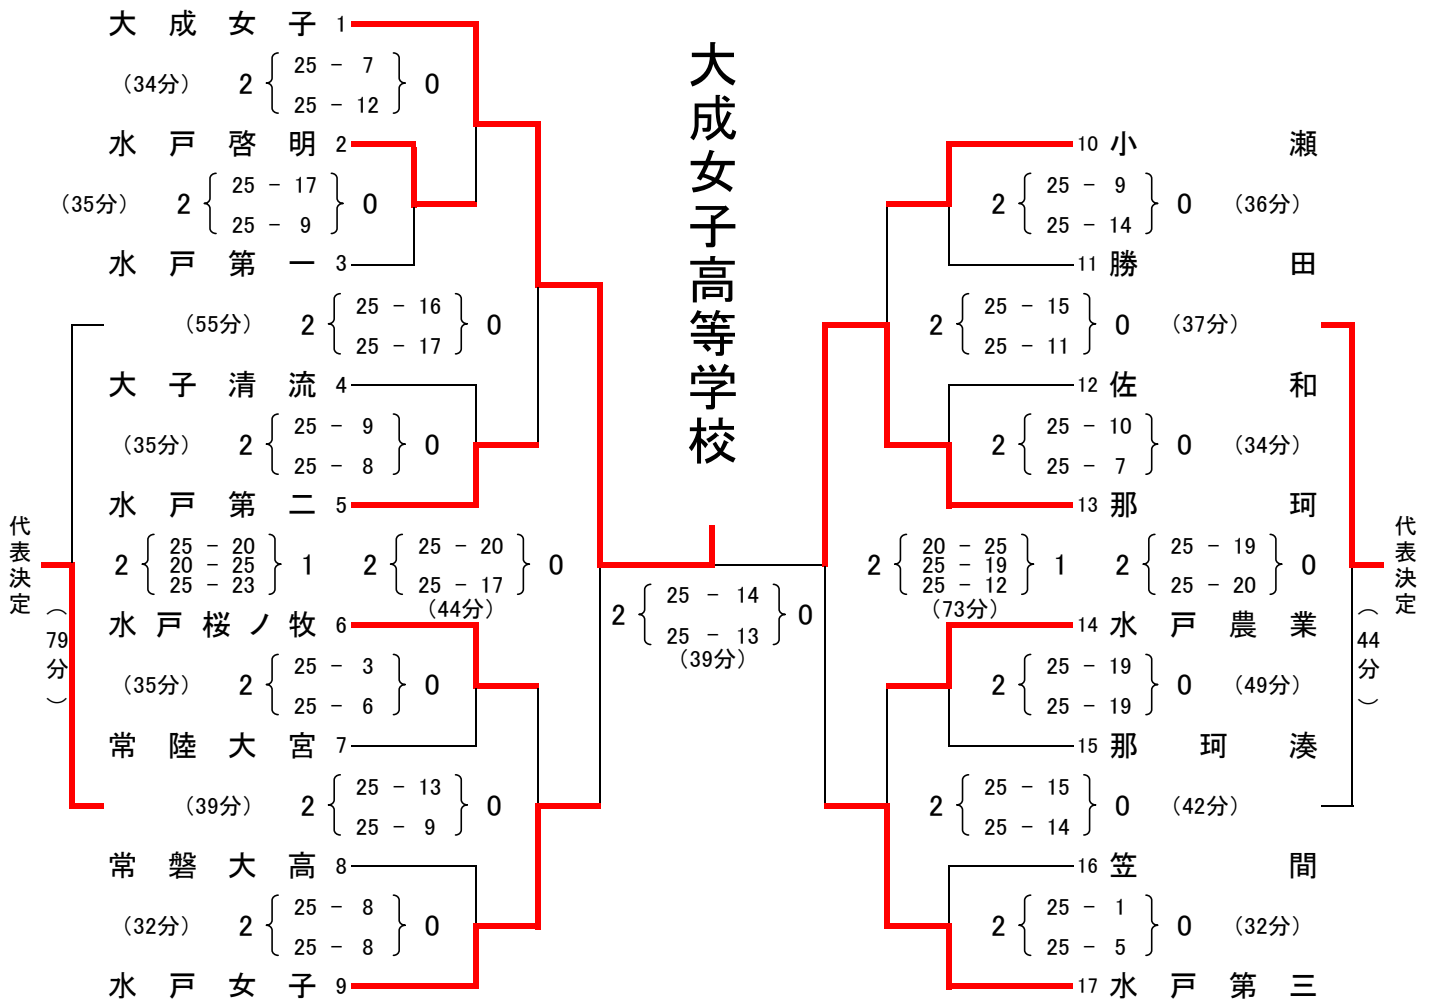

# 平成25年度関東高等学校男女バレーボール大会水戸地区予選会 女子試合結果

期 日 平成25年4月27日(土)・28日(日)  
 会 場 第1日 茨城東高等学校(A, Bコート), 小瀬高等学校(C, Dコート)  
 第2日 茨城東高等学校(A, Bコート)  
 時 間 第1日 開館: 午前8時00分, 開会式: 午前9時00分  
 プロトコール: 開会式終了後15分後  
 第2日 開館: 午前8時30分, プロトコール: 午前9時40分

推 薦	第 1 位	第 2 位	第 3 位	第 5 位
水城高等学校, 水戸商業高等学校	大成女子	那 珂	水戸女子, 水戸第三	水戸桜ノ牧, 小瀬

以上8チームを茨城県大会に水戸地区代表として推薦いたします。

期 日 : 5月11日(土)・12日(日)  
 場 所 : ひたちなか市総合運動公園総合体育館