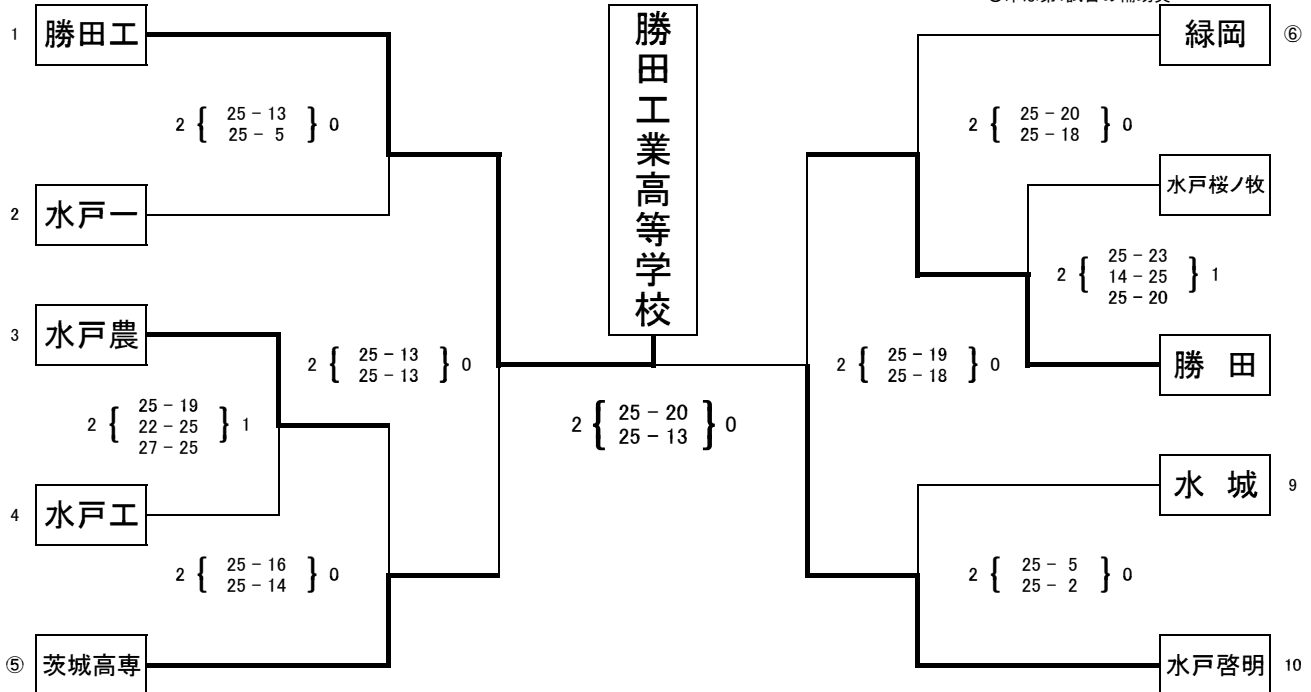

平成25年度バレーボール水戸地区秋季大会男子(結果)

日時 平成25年9月22日(土)・23日(日)

会場 1日目 勝田工業高校体育館 A・Bコート

2日目 勝田工業高校体育館 A・Bコート

(第1日目・グループ予選)

Aブロック

	勝田工	水戸工	順位
勝田工	-	2 { $\begin{matrix} 25-8 \\ 25-6 \end{matrix}$ } 0	1
水戸工		-	2

Bブロック

	茨城	勝田	茨城高専	順位
茨城	-	0 { 棄権 } 2	0 { 棄権 } 2	—
勝田		-	1 { $\begin{matrix} 13-25 \\ 28-26 \\ 18-25 \end{matrix}$ } 2	2
茨城高専			-	1

Cブロック

	水戸啓明	水戸桜ノ牧	水城	順位
水戸啓明	-	2 { $\begin{matrix} 25-12 \\ 25-16 \end{matrix}$ } 0	2 { $\begin{matrix} 25-4 \\ 25-9 \end{matrix}$ } 0	1
水戸桜ノ牧		-	2 { $\begin{matrix} 25-14 \\ 25-14 \end{matrix}$ } 0	2
水城			-	3

Dブロック

	緑岡	水戸一	水戸農	順位
緑岡	-	2 { $\begin{matrix} 25-23 \\ 29-27 \end{matrix}$ } 0	2 { $\begin{matrix} 25-14 \\ 25-8 \end{matrix}$ } 0	1
水戸一		-	0 { 棄権 } 2	3
水戸農			-	2

(第2日目・決勝トーナメント戦)

注意事項

- ・シードチームが初日1位通過しない場合はシード権を失い、順次シード順位が繰り上がる。またそのブロックの1位チームはシード順位の最後位にシードする。
- ・2位、3位チームについては1日目終了後抽選を行う。
- ・予選リーグ終了後の勝率が同率の場合、セット率で順位を決定する。セット率も同率の場合は、得失点差で順位を決定する。

○印は第1試合の補助員

第1位	勝田工業高等学校
第2位	水戸啓明高等学校
第3位	茨城工業高等専門学校
第3位	勝田高等学校