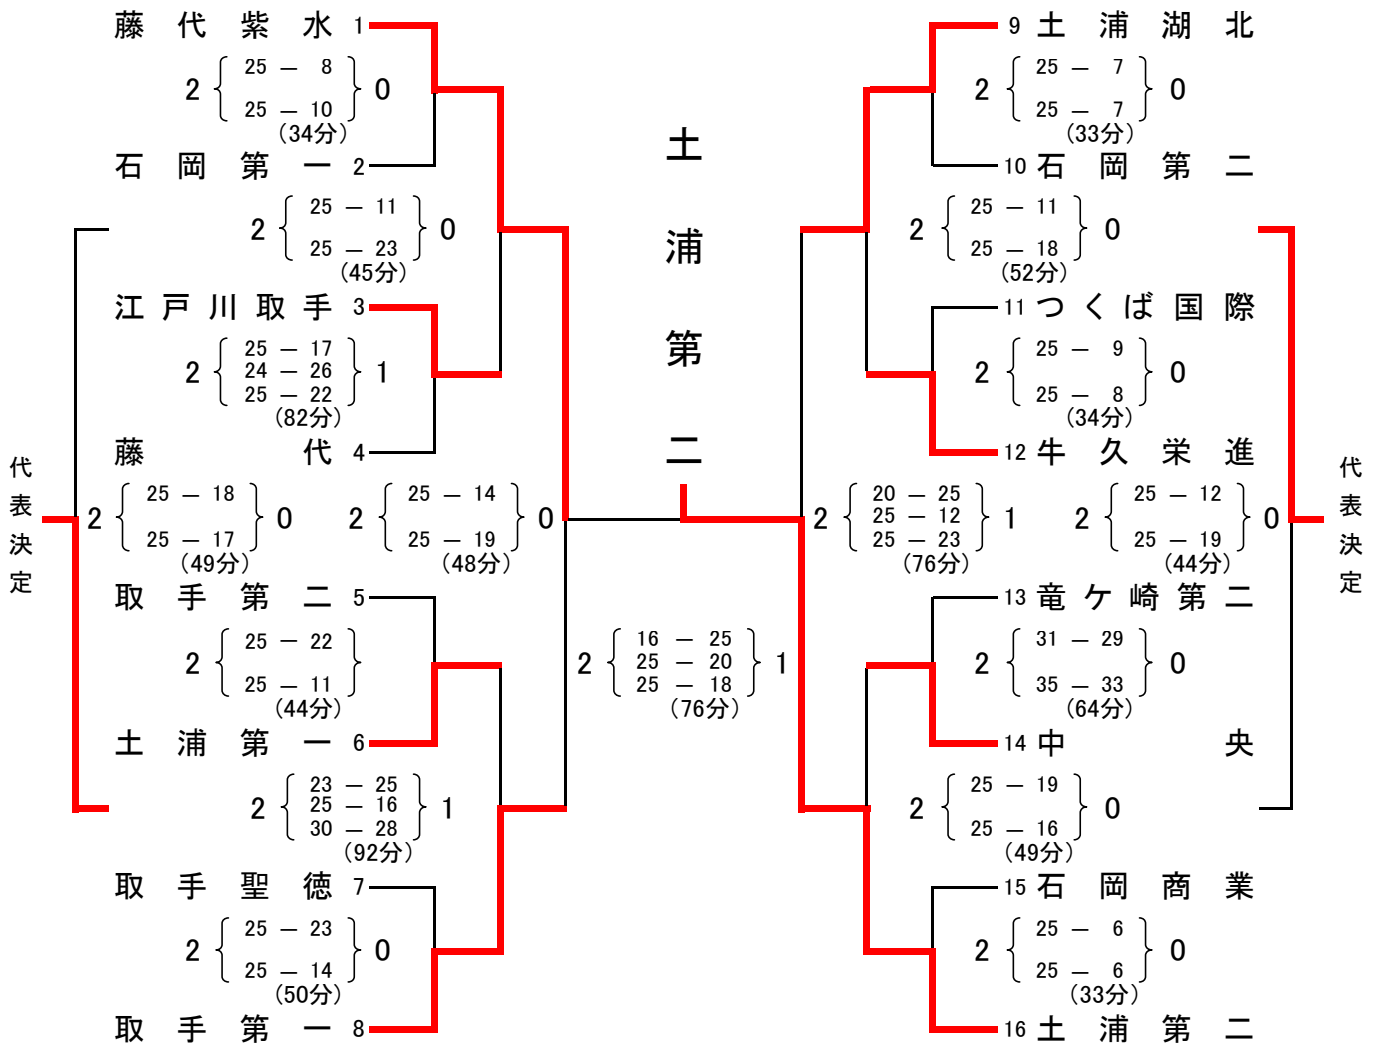

平成26年度 高校総体女子バレーボール大会 県南地区予選

期 日 : 平成26年6月10日(火)・11日(水)

会 場 : 江戸崎総合運動公園体育館

推 薦 : 土浦日大、常総学院、東洋大学牛久、牛久

推 薦 : 土浦日大、常総学院、東洋大学牛久、牛久

第 1 位 土 浦 第 二 第 3 位 土 浦 湖 北 第 5 位 牛 久 栄 進

第 2 位 藤 代 紫 水 第 3 位 取 手 第 一 第 5 位 土 浦 第 一