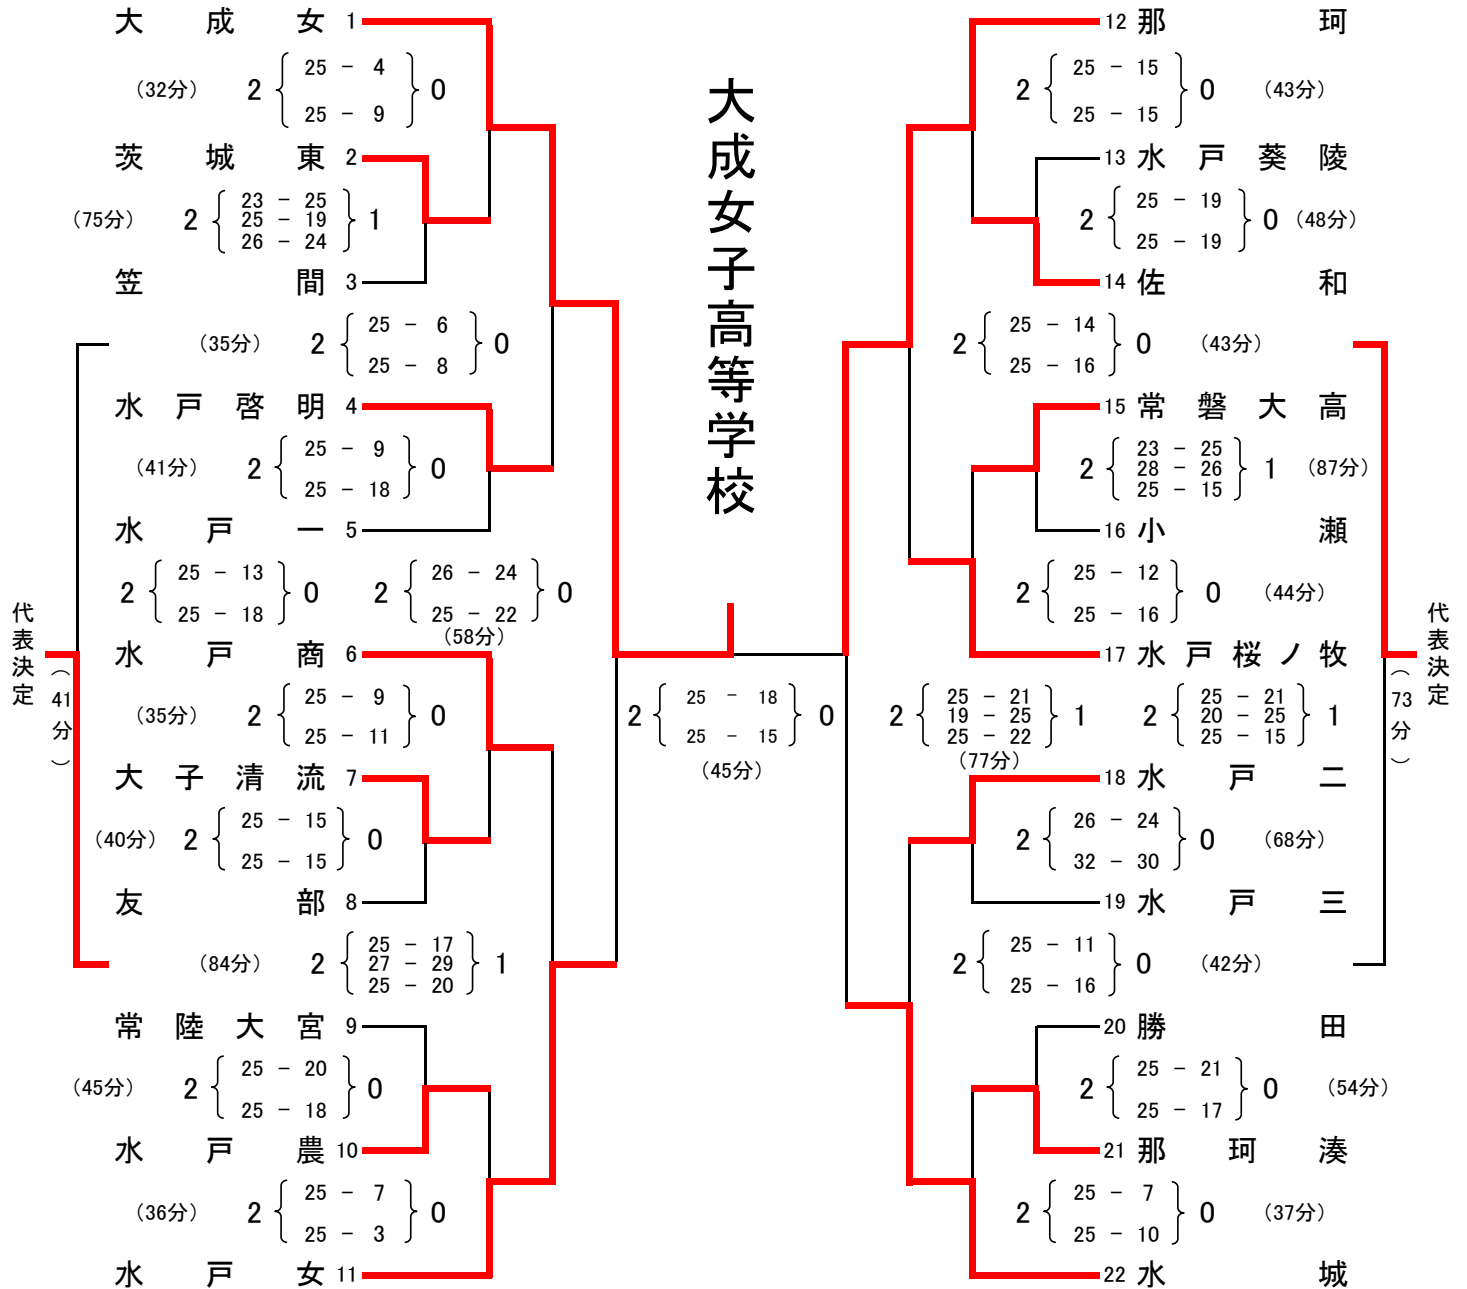

平成26年度全国高等学校総合体育大会男女バレーボール 水戸地区予選会女子試合結果

期 日 平成26年6月8日（日）・10日（火）
 会 場 第1日 茨城東高等学校体育館（A・Cコート），常陸大宮高等学校体育館（B・Dコート）
 第2日 常陸大宮市西部運動公園体育館（A・Bコート）
 時 間 第1日 開館：午前8時00分，開会式：午前9時00分
 プロトコール：開会式終了15分後
 第2日 開館：午前8時30分，プロトコール：午前9時40分

第 1 位	第 2 位	第 3 位	第 5 位
大成女	那珂	水戸女，水城	水戸商，水戸桜ノ牧

以上6チームを茨城県予選会に水戸地区代表として推薦いたします。

期 日：6月21日(土)・22日(日)

場 所：ひたちなか市総合運動公園総合体育館