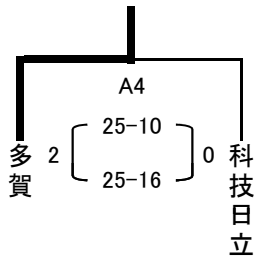

平成26年度関東高等学校男女バレーボール県北地区予選会結果

[男子]平成26年4月26日(土) 会場:日立工業高等学校

開会式 8:50

◎は第1試合の補助員

推薦
第1位 なし
第2位 日立工
第3位 太田一
多賀

[女子]平成26年4月26日(土) 会場:多賀高等学校

開会式 8:50

◎は第1試合の補助員