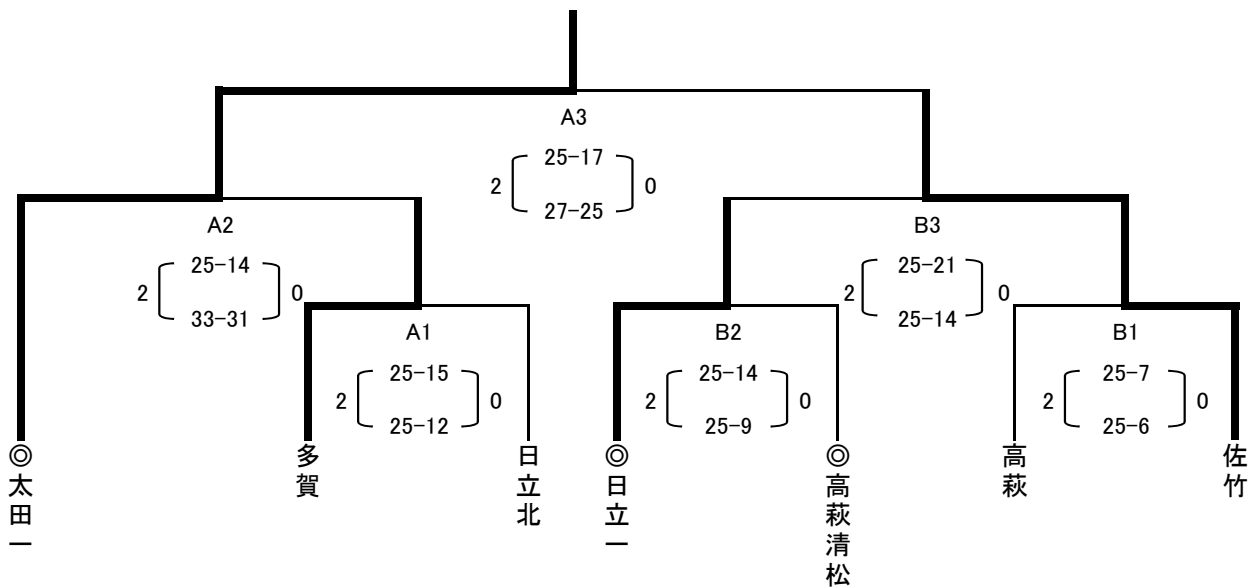

平成26年度関東高等学校男女バレーボール県北地区予選会結果

[男子]平成26年4月26日(土) 会場:日立工業高等学校

開会式 8:50

◎は第1試合の補助員

推薦
第1位 なし
第2位 日立工
第3位 太田一
多賀

[女子]平成26年4月26日(土) 会場:多賀高等学校

開会式 8:50

◎は第1試合の補助員