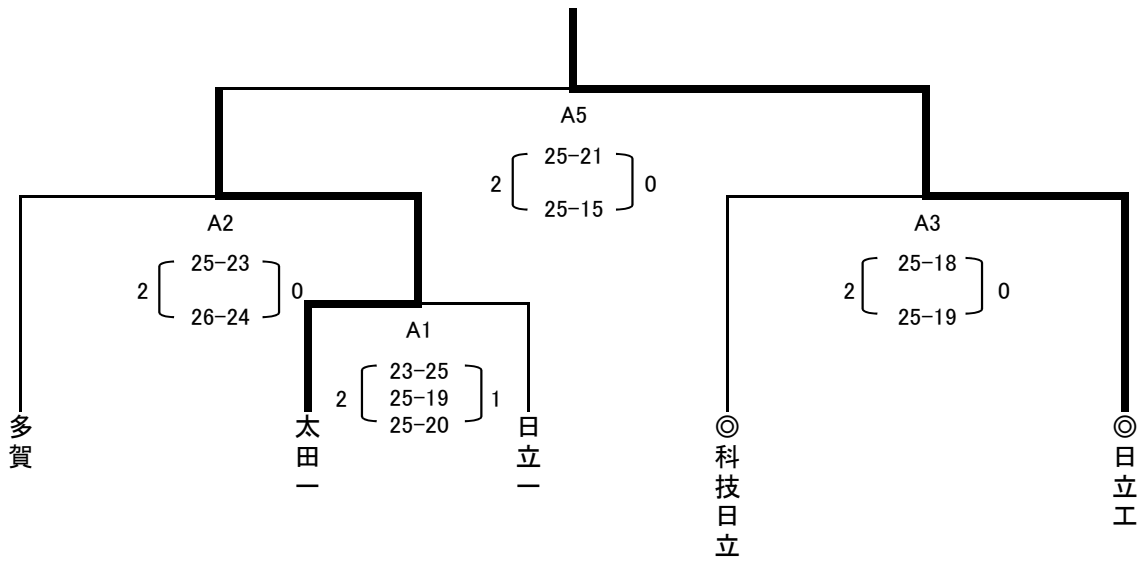

平成26年度関東高等学校男女バレーボール県北地区予選会結果

[男子]平成26年4月26日(土) 会場:日立工業高等学校

開会式 8:50

◎は第1試合の補助員

推薦
第1位 なし
第2位 日立工
第3位 太田一
多賀

[女子]平成26年4月26日(土) 会場:多賀高等学校

開会式 8:50

◎は第1試合の補助員