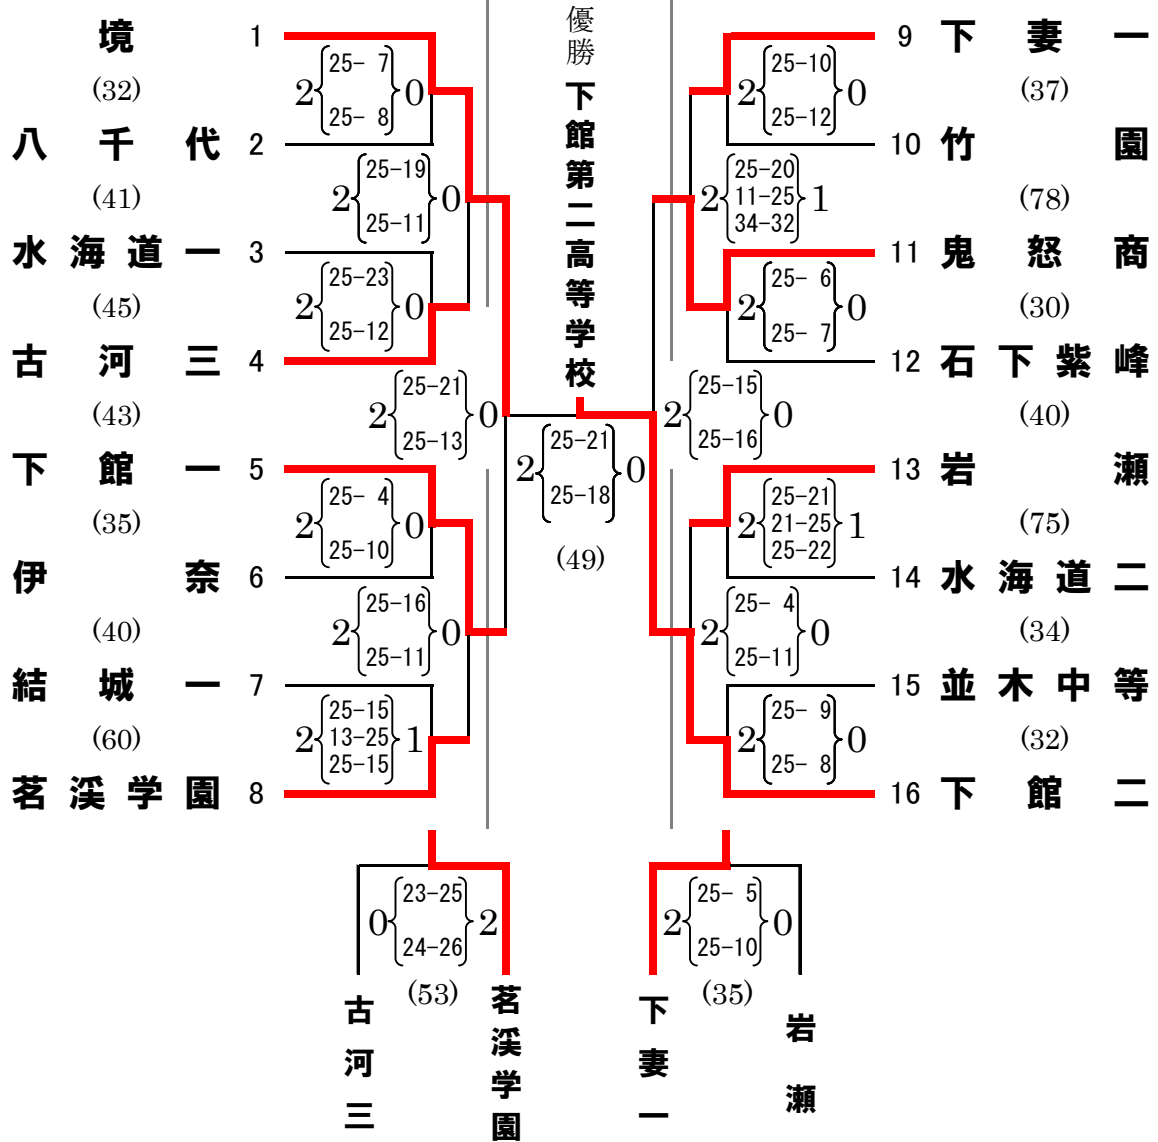

平成26年度関東高等学校男女バレーボール大会県西地区予選会(女子)結果

◎日時及び会場 平成26年4月26日(土) 筑西市下館総合体育館 A B
 平成26年4月27日(日) 筑西市下館総合体育館 A
 ◎開会式 午前8時45分 開会式終了15分後プロトコール
 ◎最終日の受付 午前8時20分 第1試合9時20分プロトコール

※ ()の中は試合時間

推薦	第1位	第2位	第3位	第5位
下妻二・古河一	下館二	境	鬼怒商・下館一	下妻一・茗溪学園