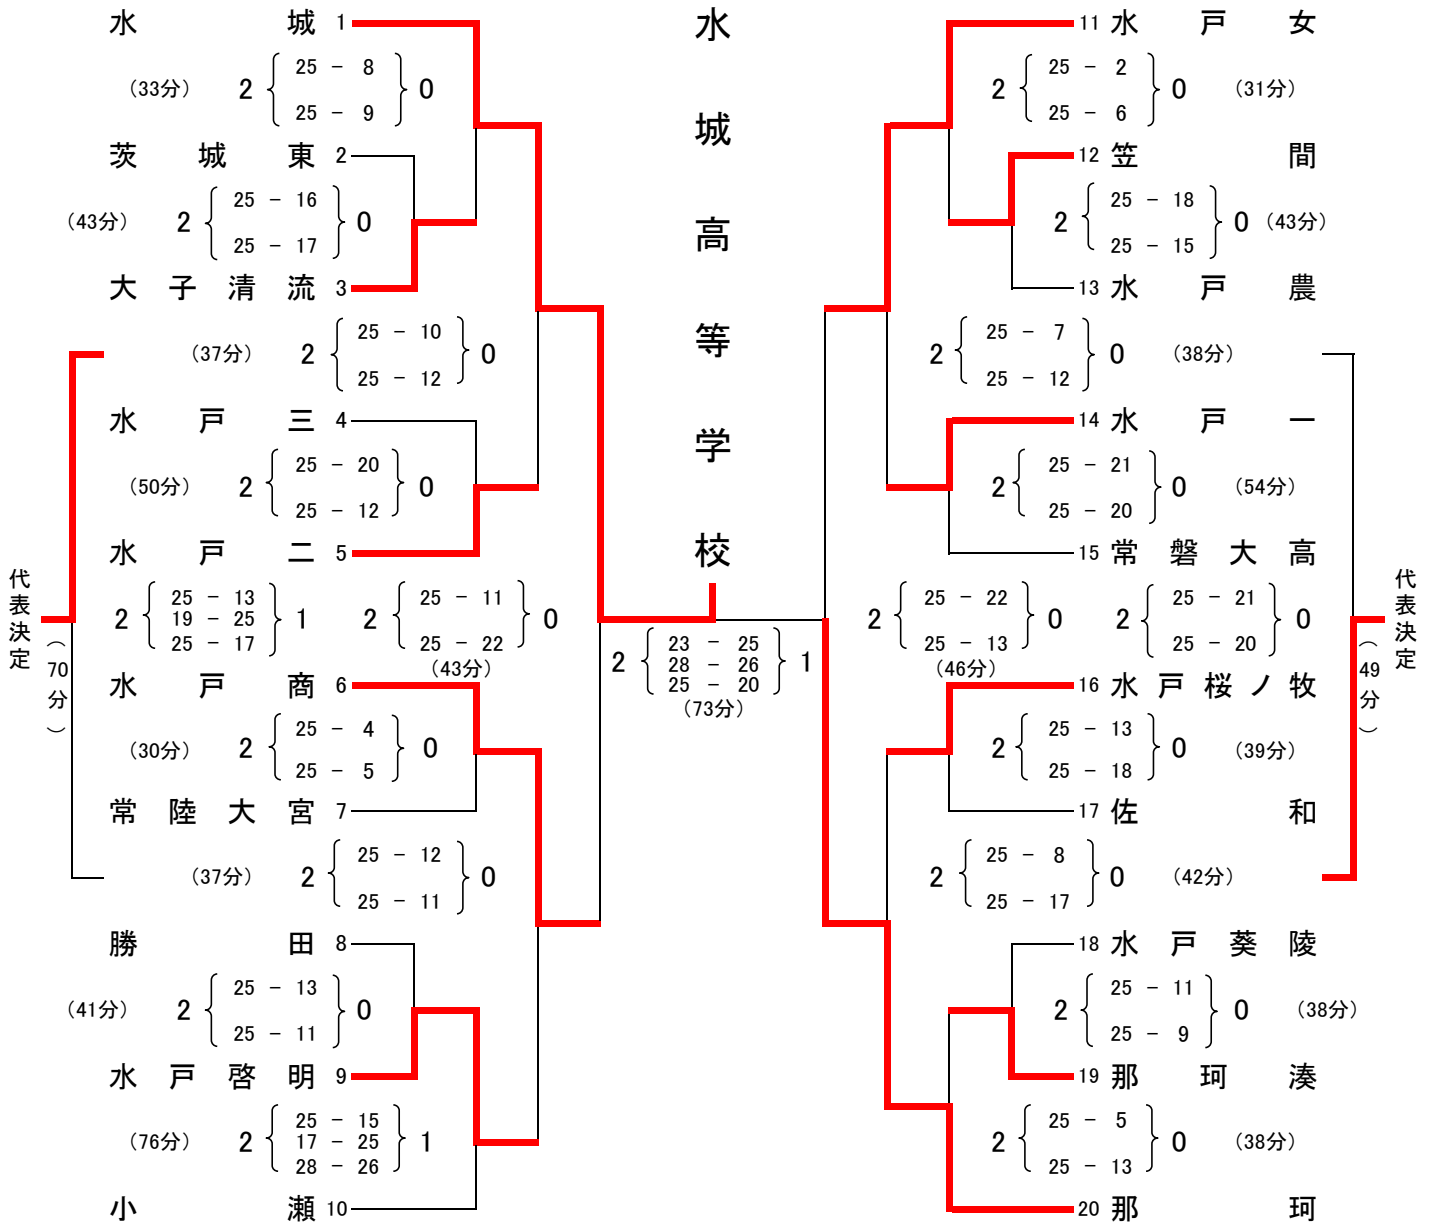

# 平成26年度関東高等学校男女バレーボール大会 水戸地区予選会女子試合結果

期 日 平成26年4月26日(土)・27日(日)  
 会 場 第1日 水戸商業高等学校体育館(A・Dコート), 水戸桜ノ牧高等学校体育館(B・Cコート)  
 第2日 水戸第二高等学校体育館(A・Bコート)  
 時 間 第1日 開館: 午前8時00分, 開会式: 午前9時00分  
 プロトコール: 開会式終了15分後  
 第2日 開館: 午前8時30分, プロトコール: 午前9時40分

推 薦	第 1 位	第 2 位	第 3 位	第 5 位
大 成 女 子 高 等 学 校	水 城	那 珂	水 戸 商, 水 戸 女 子	水 戸 二, 水 戸 桜ノ牧

以上7チームを茨城県大会に水戸地区代表として推薦いたします。

期 日 : 5月10日(土)・11日(日)  
 場 所 : ひたちなか市総合運動公園総合体育館