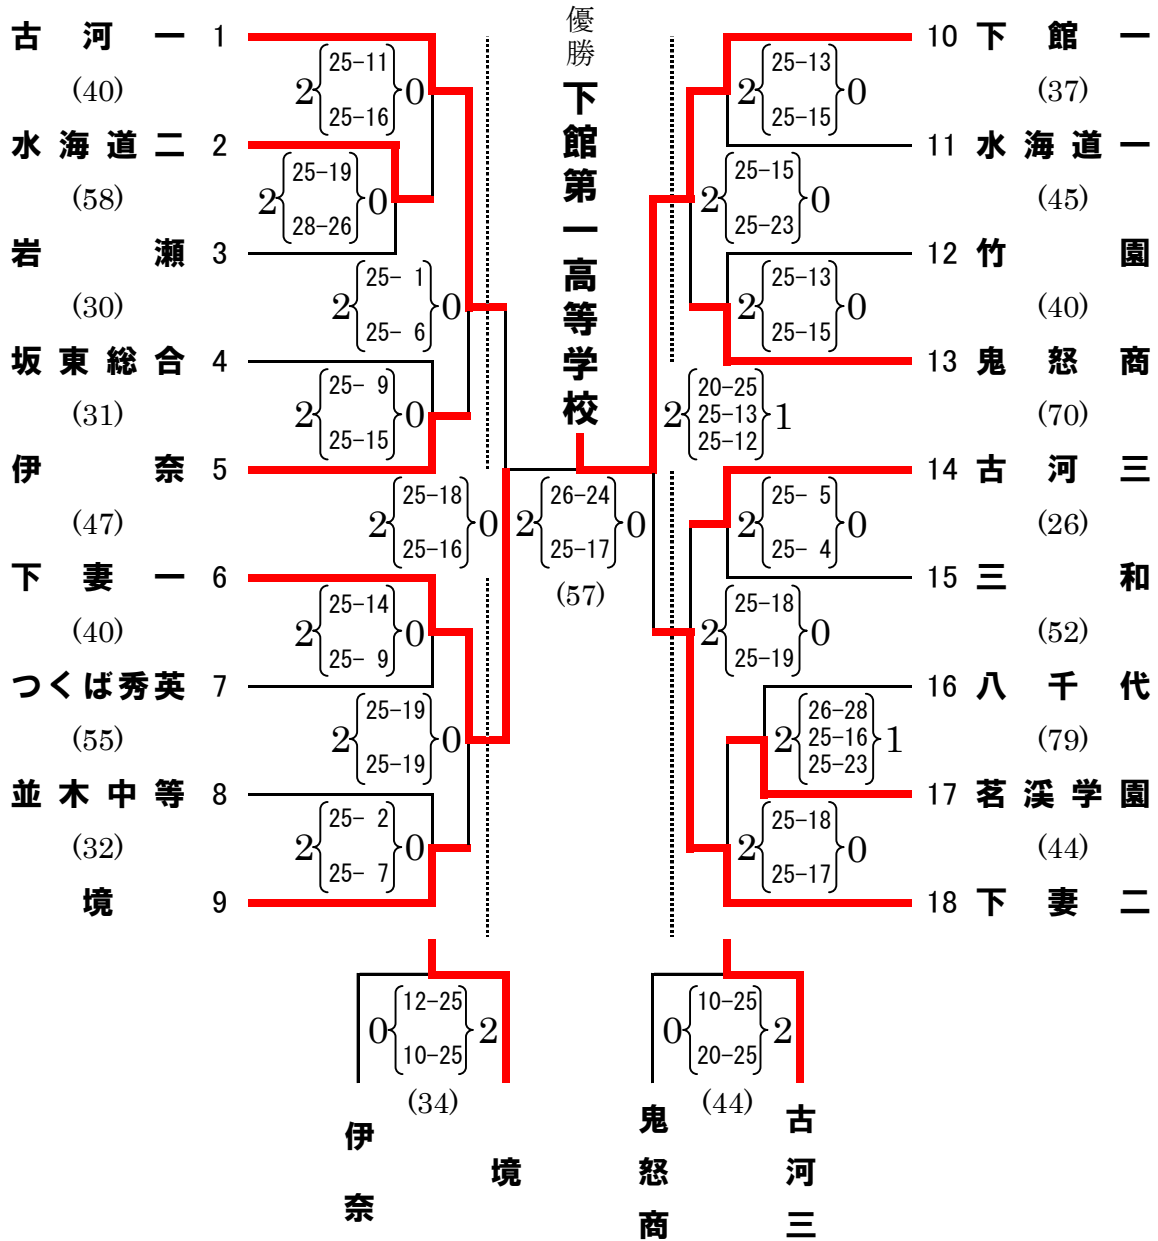

平成28年度関東高等学校男女バレーボール大会県西地区予選会(女子)結果

◎日時及び会場 平成28年4月23日(土) 筑西市下館総合体育館 A B C
 平成28年4月24日(日) 筑西市下館総合体育館 A

◎開会式 午前8時45分 開会式終了15分後プロトコール

◎最終日の受付 午前8時20分 第1試合午前9時00分プロトコール

※ ()の中は試合時間

推薦	第1位	第2位	第3位	第5位
下館二	下館一	下妻一	下妻二・古河一	古河三・境