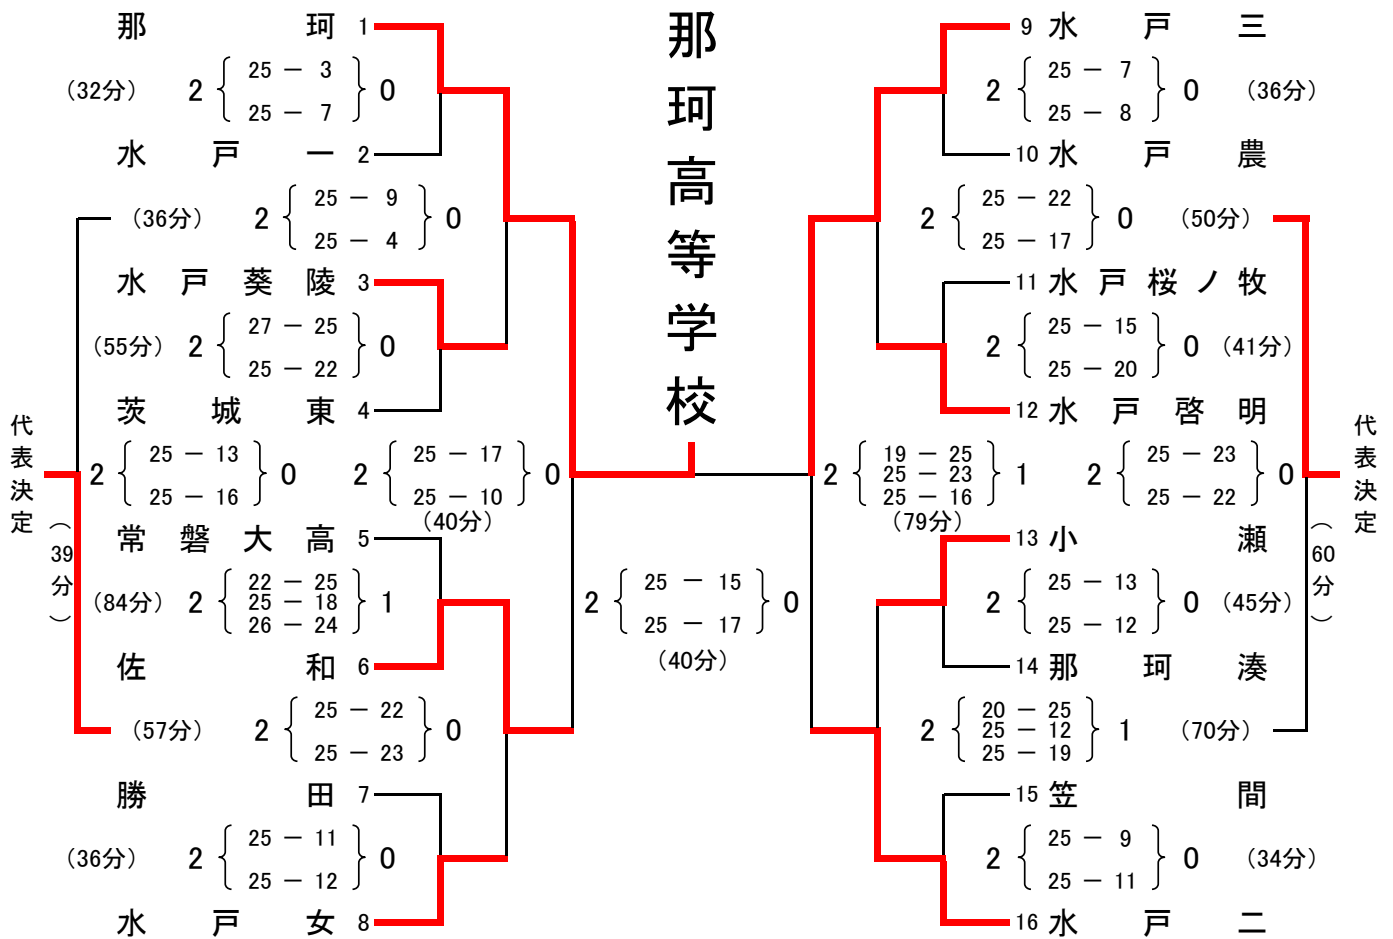

平成28年度関東高等学校バレーボール大会 水戸地区予選会女子試合結果

期 日 平成28年4月23日（土）・24日（日）
 会 場 第1日 茨城東高等学校（A・Bコート），水戸第三高等学校（C・Dコート）
 第2日 那珂高等学校（A・Bコート）
 時 間 第1日 開館：午前8時00分，開会式：午前9時00分
 プロトコール：開会式終了15分後（試合間10分，連続30分）
 第2日 開館：午前8時30分，プロトコール：午前9時40分（試合間15分）

推 薦	第 1 位	第 2 位	第 3 位	第 5 位
大成女，水戸商，水城	那 珂	水 戸 三	佐 和 ， 水 戸 二	水 戸 女 ， 水 戸 啓 明

以上9チームを茨城県大会に水戸地区代表として推薦いたします。

期 日 ： 5月14日(土)・15日(日)

場 所 ： 筑西市下館総合体育館，かなくぼ総合体育館