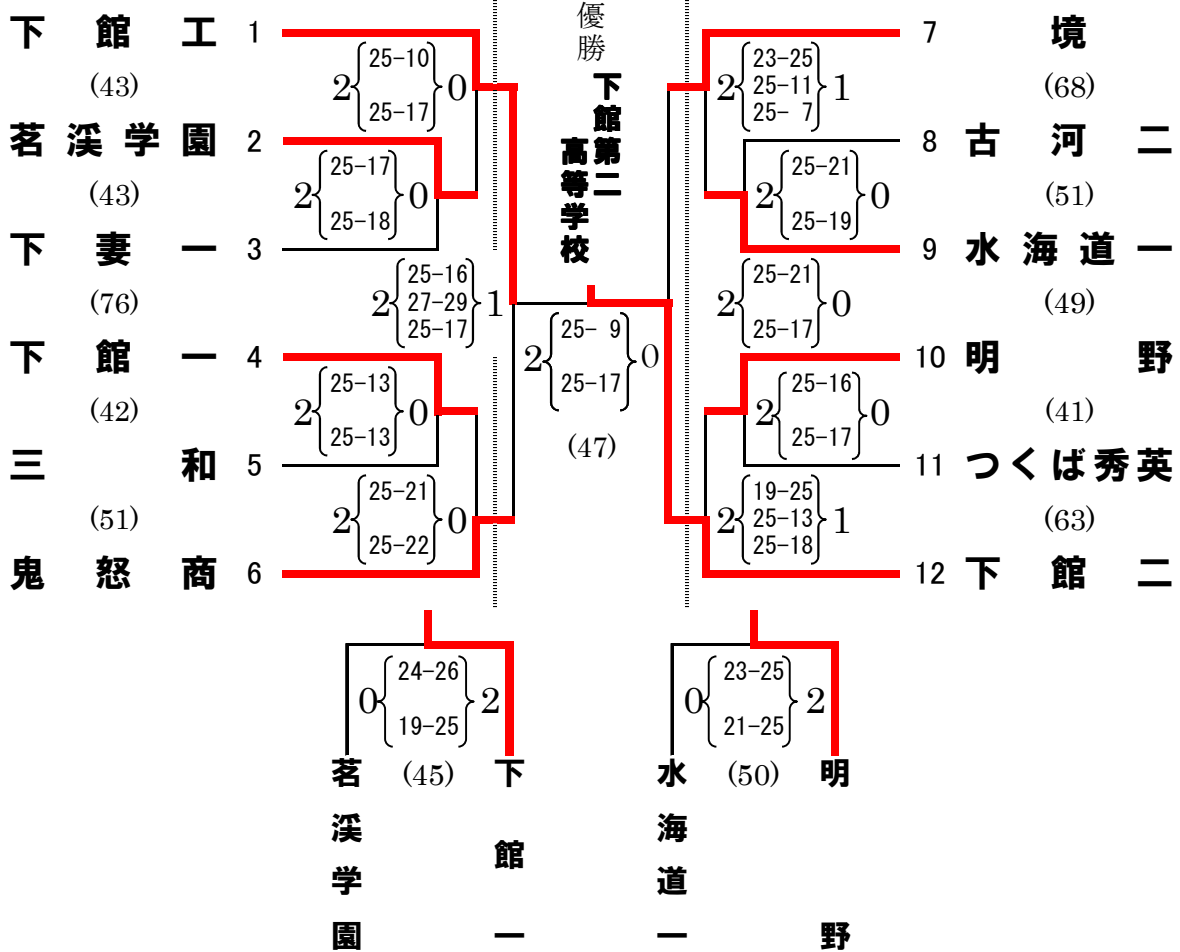

平成30年度関東高等学校男女バレーボール大会県西地区予選会(男子)結果

◎日時及び会場 平成30年4月20日(金) 筑西市下館総合体育館 A B  
 平成30年4月22日(日) 筑西市下館総合体育館 B  
 ◎開会式 午前8時45分 開会式終了15分後プロトコール  
 ◎最終日の受付 午前8時20分 第1試合9時00分プロトコール

※ ( )の中は試合時間

推薦	第1位	第2位	第3位	第5位
古河一	下館二	下館工	境・鬼怒商	明野・下館一