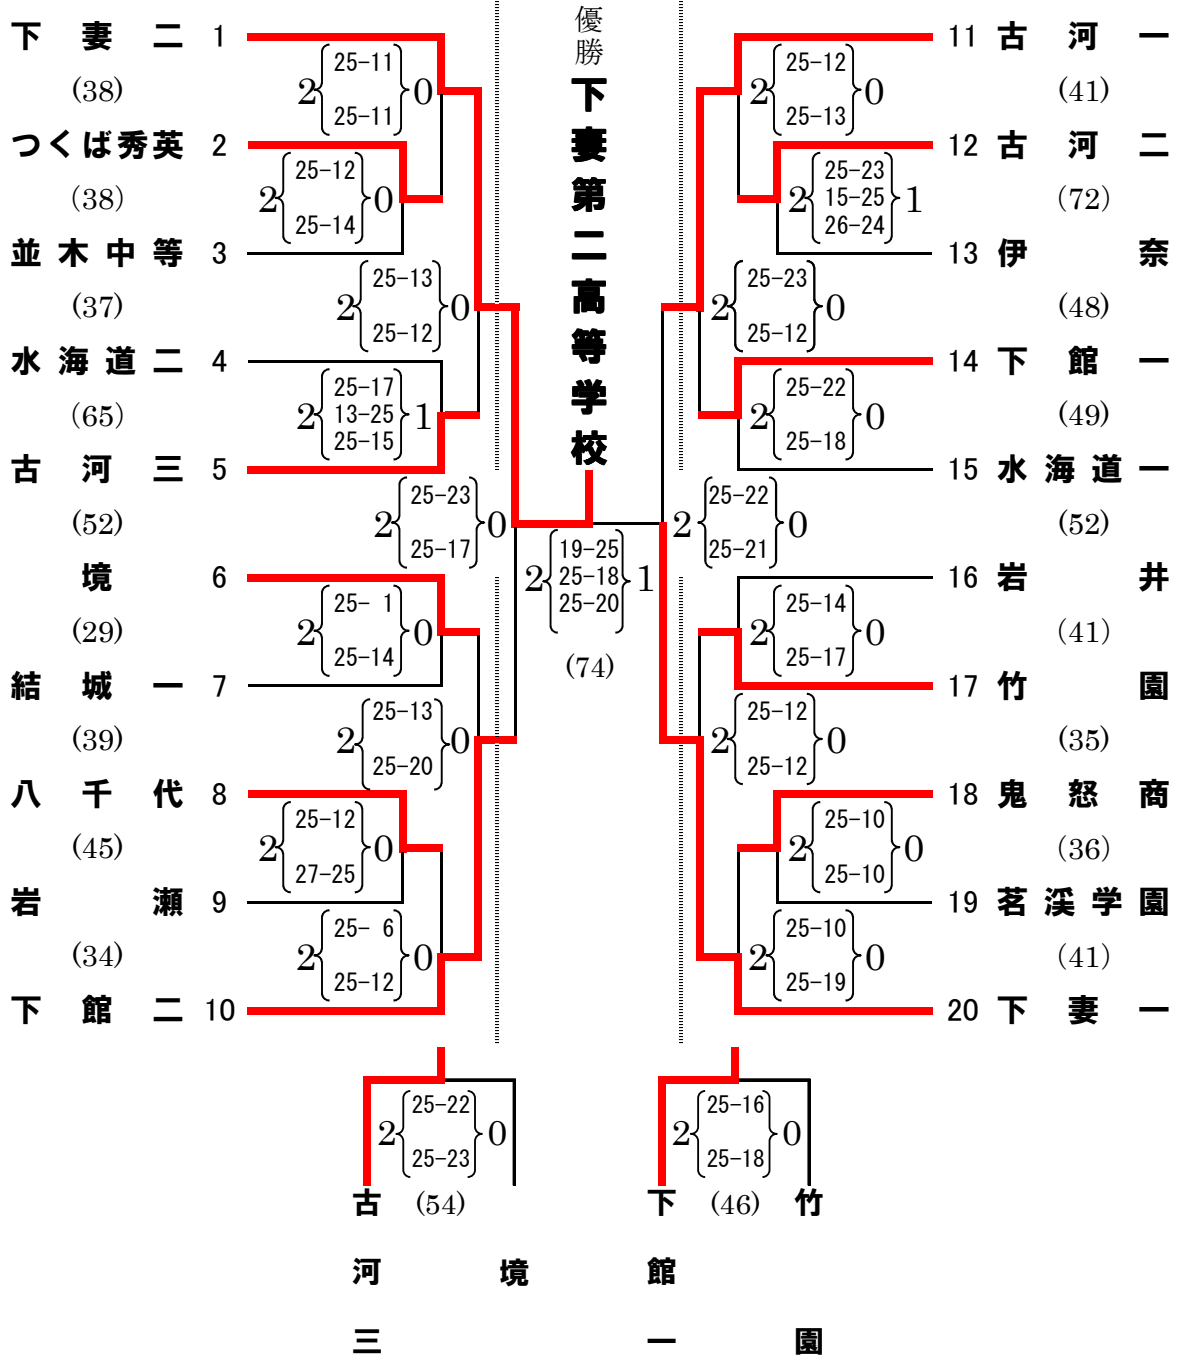

平成30年度関東高等学校男女バレーボール大会県西地区予選会(女子)結果

◎日時及び会場 平成30年4月21日(土) 筑西市下館総合体育館 A B C  
 平成30年4月22日(日) 筑西市下館総合体育館 A  
 ◎開会式 午前8時45分 開会式終了15分後プロトコール  
 ◎最終日の受付 午前8時20分 第1試合午前9時00分プロトコール

※ ( )の中は試合時間

推薦	第1位	第2位	第3位	第5位
なし	下妻二	下妻一	下館二・古河一	古河三・下館一

4月21日 試合終了時刻 15:32 会場終了時刻 15:52 (筑西市下館総合体育館)  
 4月22日 試合終了時刻 15:20 会場終了時刻 15:40 (筑西市下館総合体育館)