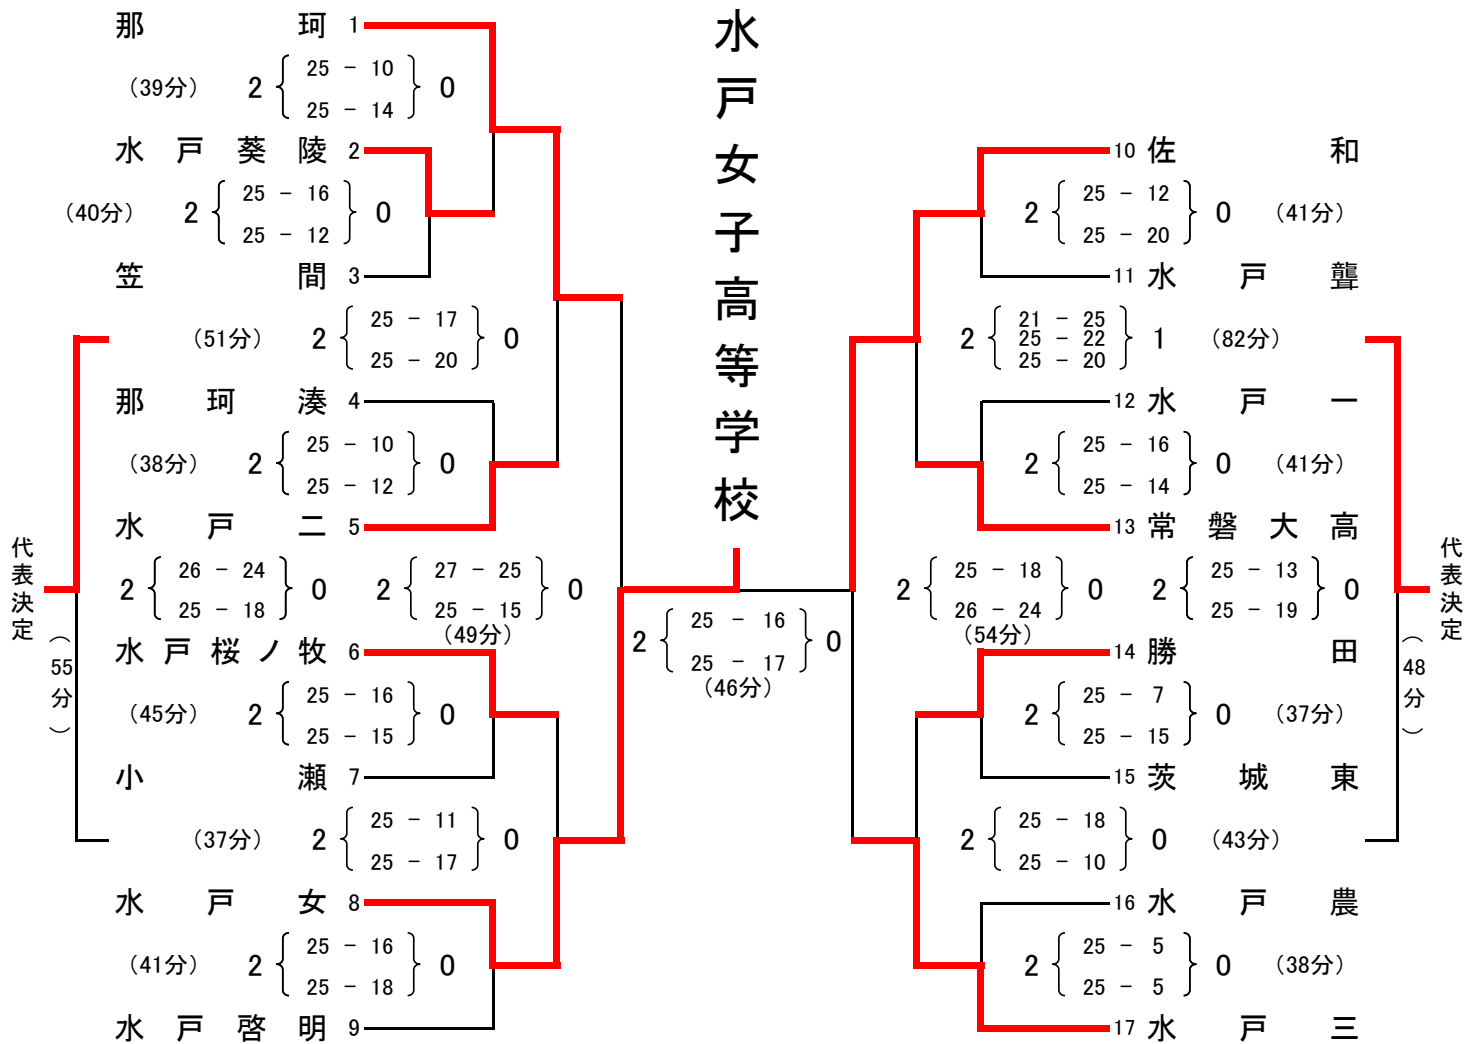

平成30年度関東高等学校バレーボール大会 水戸地区予選会女子試合結果

期 日 平成30年 4月21日(土)・22日(日)
 会 場 第1日 茨城東高等学校 (A・Bコート)
 第2日 茨城東高等学校 (A・Bコート)
 時 間 第1日 開館：午前8時00分，開会式：午前9時00分
 プロトコール：開会式終了15分後 (試合間10分)
 第2日 開館：午前8時30分，プロトコール：午前9時40分 (試合間15分)

推 薦	第 1 位	第 2 位	第 3 位	第 5 位
大成女，水戸商，水城	水戸女	佐和	那珂，水戸三	水戸二，常磐大高

以上9チームを茨城県大会に水戸地区代表として推薦いたします。

期 日：5月12日(土)・13日(日)
 場 所：筑西市下館総合体育館