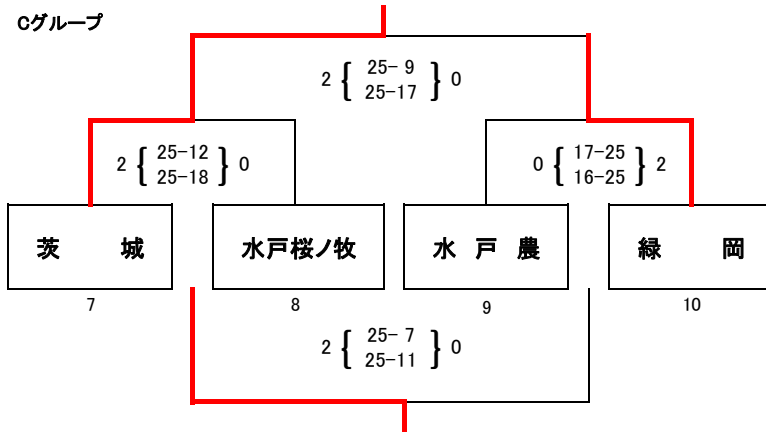

平成30年度水戸地区秋季大会男子（結果）

日時 平成30年12月15日(土), 16日(日)

会場 (第1日)勝田工業高等学校 開館8:00, 開会式9:00, 開会式終了15分後にプロトコール, 試合間10分。

(第2日)勝田工業高等学校 開館8:00, 9:00より第1試合のチームのみ練習, プロトコール9:19, 試合間10分。

第1日 グループ予選

Aグループ

	勝田工	茨城高専	勝田	順位
1 勝田工	-	2 { 21-25 25-22 25-16 }	1 2 { 25-19 25-23 }	1
2 茨城高専	1 { 25-21 22-25 16-25 }	-	0 { 15-25 26-28 }	3
3 勝田	0 { 19-25 23-25 }	2 { 25-15 28-26 }	-	2

Bグループ

	水戸啓明	水戸工	水戸一	順位
4 水戸啓明	-	2 { 25-13 25-10 }	2 { 31-33 25-14 32-30 }	1
5 水戸工	0 { 13-25 10-25 }	-	0 { 14-25 9-25 }	3
6 水戸一	1 { 33-31 14-25 30-32 }	2 { 25-14 25-9 }	-	2

Cグループ

第2日 本戦トーナメント

上位トーナメント

下位トーナメント