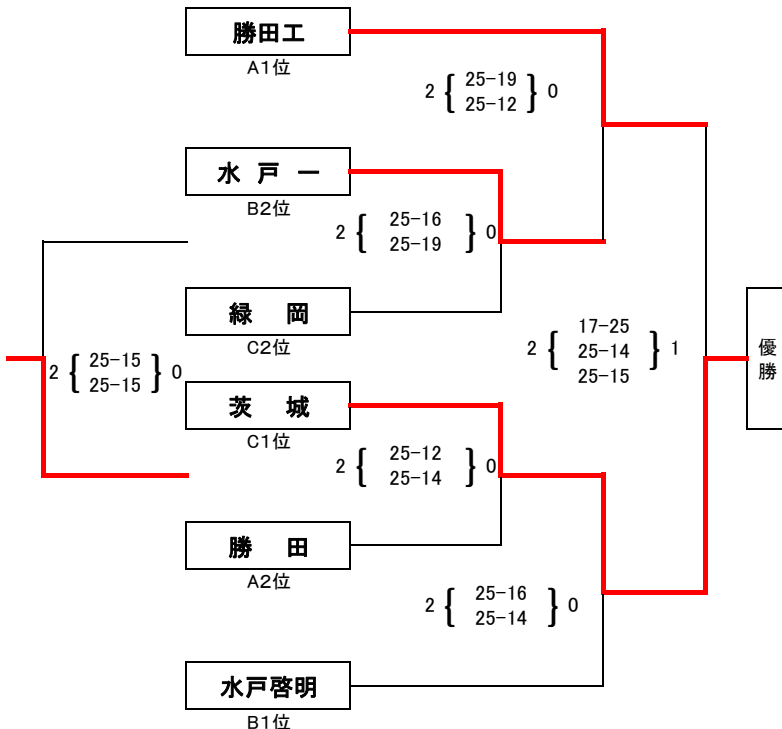

平成30年度水戸地区秋季大会男子（結果）

日時 平成30年12月15日(土), 16日(日)

会場 (第1日)勝田工業高等学校 開館8:00, 開会式9:00, 開会式終了15分後にプロトコール, 試合間10分。

(第2日)勝田工業高等学校 開館8:00, 9:00より第1試合のチームのみ練習, プロトコール9:19, 試合間10分。

第1日 グループ予選

Aグループ

	勝田工	茨城高専	勝田	順位
1 勝田工	-	2 { 21-25 25-22 25-16 }	1 2 { 25-19 25-23 }	1
2 茨城高専	1 { 25-21 22-25 16-25 }	-	0 { 15-25 26-28 }	3
3 勝田	0 { 19-25 23-25 }	2 { 25-15 28-26 }	-	2

Bグループ

	水戸啓明	水戸工	水戸一	順位
4 水戸啓明	-	2 { 25-13 25-10 }	2 { 31-33 25-14 32-30 }	1
5 水戸工	0 { 13-25 10-25 }	-	0 { 14-25 9-25 }	3
6 水戸一	1 { 33-31 14-25 30-32 }	2 { 25-14 25-9 }	-	2

Cグループ

第2日 本戦トーナメント

上位トーナメント

下位トーナメント