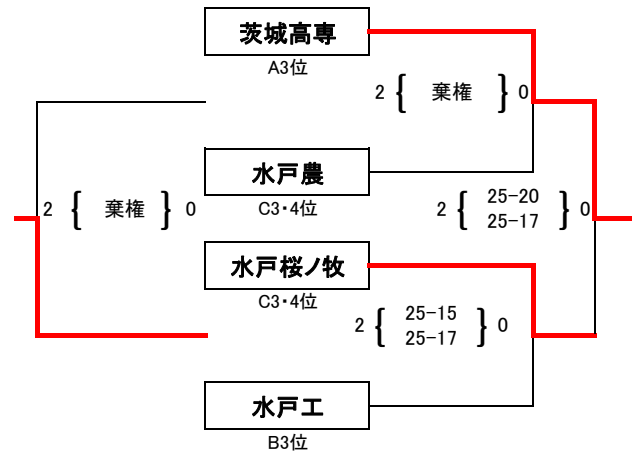

平成30年度水戸地区秋季大会男子（結果）

日時 平成30年12月15日(土), 16日(日)

会場 (第1日)勝田工業高等学校 開館8:00, 開会式9:00, 開会式終了15分後にプロトコール, 試合間10分。

(第2日)勝田工業高等学校 開館8:00, 9:00より第1試合のチームのみ練習, プロトコール9:19, 試合間10分。

第1日 グループ予選

Aグループ

	勝田工	茨城高専	勝田	順位
1 勝田工	-	2 { 21-25 25-22 25-16 }	1 2 { 25-19 25-23 }	1
2 茨城高専	1 { 25-21 22-25 16-25 }	-	0 { 15-25 26-28 }	3
3 勝田	0 { 19-25 23-25 }	2 { 25-15 28-26 }	-	2

Bグループ

	水戸啓明	水戸工	水戸一	順位
4 水戸啓明	-	2 { 25-13 25-10 }	2 { 31-33 25-14 32-30 }	1
5 水戸工	0 { 13-25 10-25 }	-	0 { 14-25 9-25 }	3
6 水戸一	1 { 33-31 14-25 30-32 }	2 { 25-14 25-9 }	-	2

Cグループ

第2日 本戦トーナメント

上位トーナメント

下位トーナメント