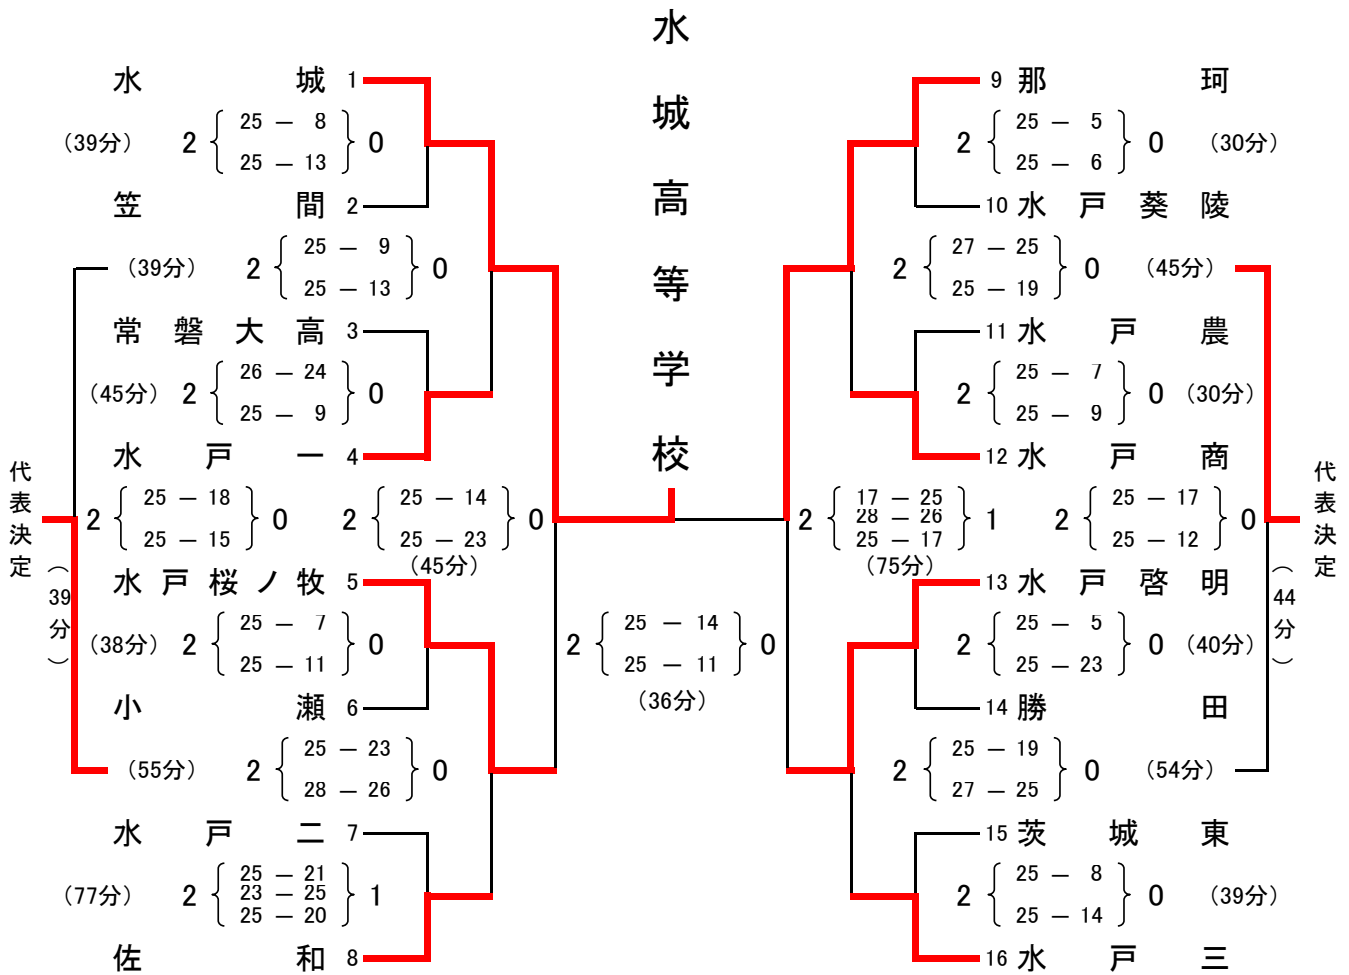

# 平成31年度関東高等学校バレーボール大会水戸地区予選会 兼全国高校総体男女バレーボール競技大会水戸地区予選会 女子試合結果

期 日 平成31年 4月20日(土)・21日(日)  
 会 場 第1日 茨城東高等学校体育館 (A・Bコート)  
 第2日 茨城東高等学校体育館 (A・Bコート)  
 時 間 第1日 開館：午前8時00分，開会式：午前9時00分  
 プロトコール：開会式終了15分後 (試合間10分)  
 第2日 開館：午前8時30分，プロトコール：午前9時40分 (試合間15分)

| 推 薦     | 第 1 位 | 第 2 位 | 第 3 位      | 第 5 位  |
|---------|-------|-------|------------|--------|
| 大成女，水戸女 | 水城    | 那珂    | 水戸桜ノ牧，水戸啓明 | 佐和，水戸商 |

以上8チームを茨城県大会に水戸地区代表として推薦いたします。

期 日：5月11日(土)～13日(月)

場 所：結城市かなくぼ総合体育館，古河市三和健康ふれあいスポーツセンター