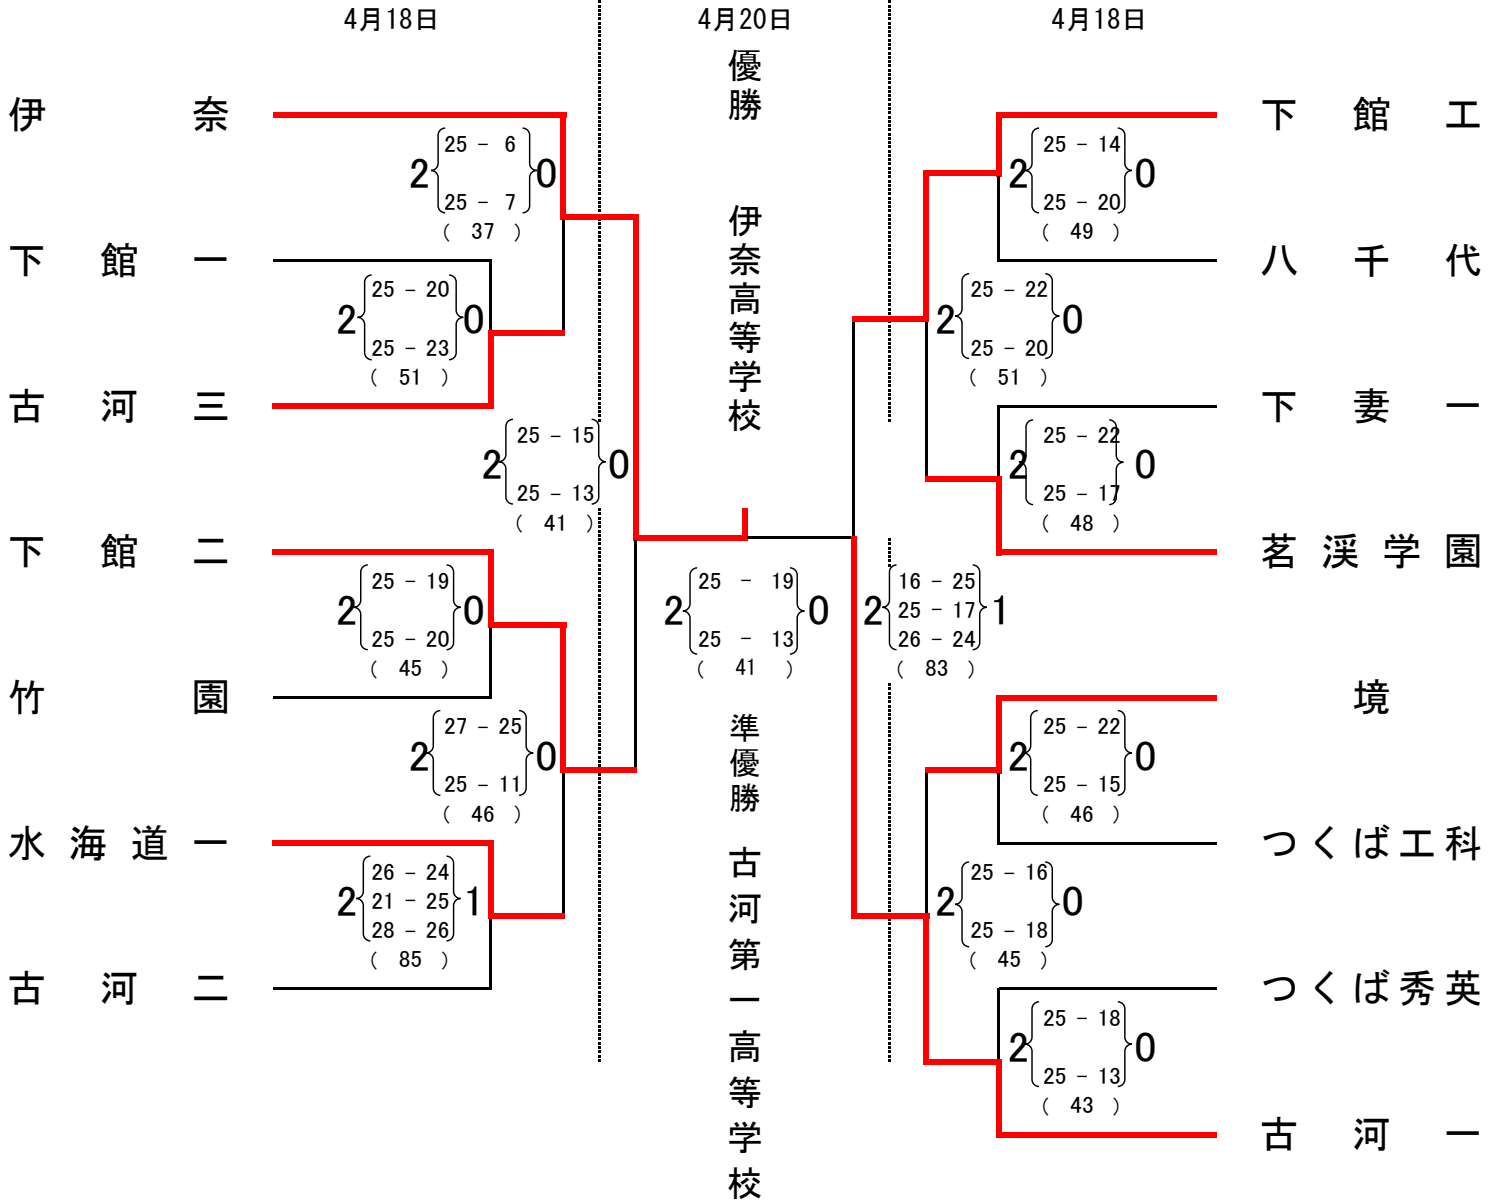

令和6年度関東高等学校男女バレーボール大会県西地区予選会（男子）【結果】

◎期日及び日程 令和6年4月18日(木) 開館 午前8時00分 有観客(制限なし)
 令和6年4月20日(土) 開館 午前8時00分

◎会場 ザ・ヒロサワ・シティ体育館(下館総合体育館)(A・Bコート)

推薦：なし

第3位 下館第二高等学校
 第3位 下館工業高等学校
 第5位 水海道第一高等学校
 第5位 境高等学校
 第5位までを県大会出場とする