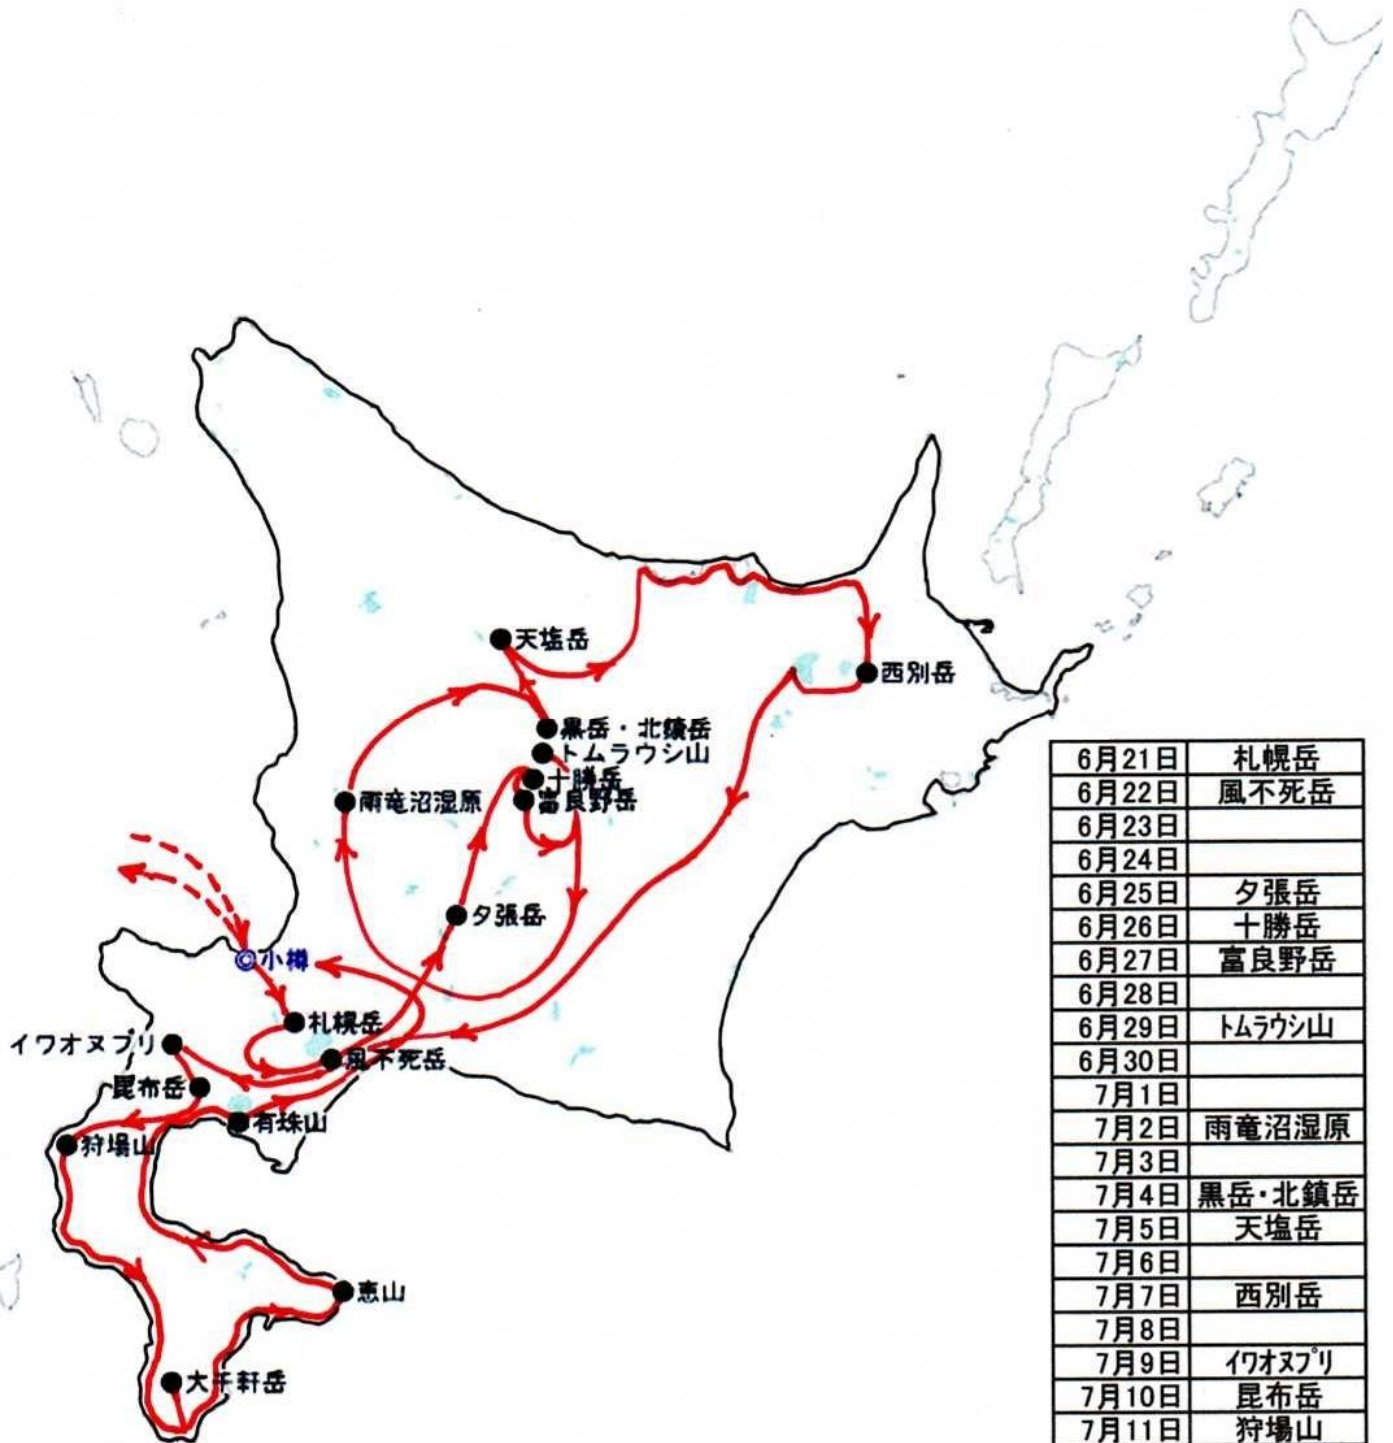

# 平成 22 年 (2010 年) 北海道山紀行周行ルート

6月21日	札幌岳
6月22日	風不死岳
6月23日	
6月24日	
6月25日	夕張岳
6月26日	十勝岳
6月27日	富良野岳
6月28日	
6月29日	トムラウシ山
6月30日	
7月1日	
7月2日	雨竜沼湿原
7月3日	
7月4日	黒岳・北嶺岳
7月5日	天塩岳
7月6日	
7月7日	西別岳
7月8日	
7月9日	イワヌブリ
7月10日	昆布岳
7月11日	狩場山
7月12日	
7月13日	大千軒岳
7月14日	
7月15日	恵山
7月16日	
7月17日	有珠山