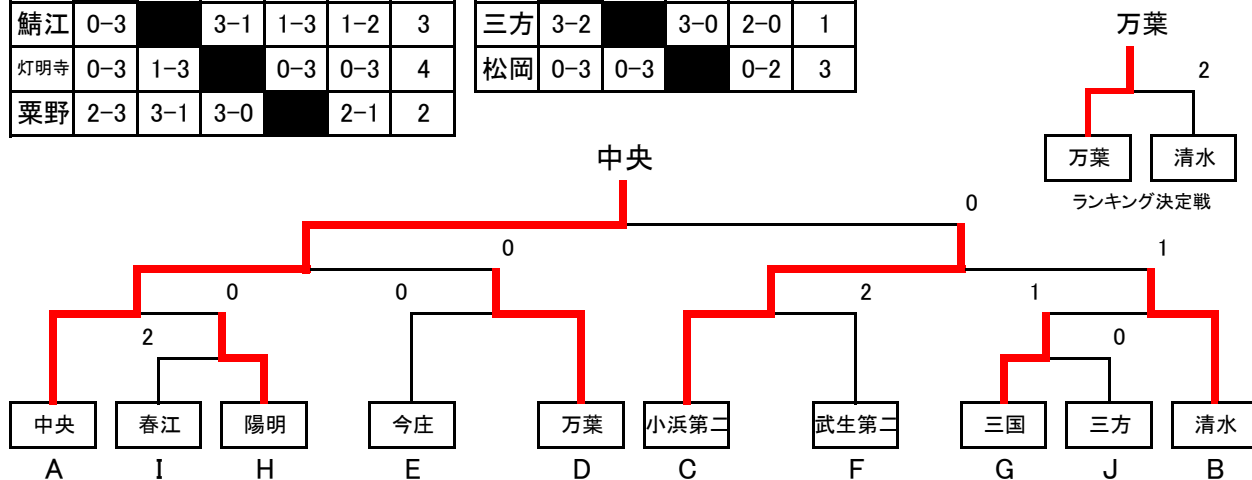

平成25年度 福井県中学校卓球大会 (女子)

平成26年1月11日(土)
敦賀市総合運動公園体育館

A	中央	武生第三	松陵	殿下・清水	勝敗	順位
中央	■	3-1	3-0	3-0	2-0	1
武生第三	1-3	■	3-1	3-0	1-1	2
松陵	0-3	1-3	■	3-1	0-2	3
殿下・清水	0-3	0-3	1-3	■	×	×

B	清水	宮崎	上中	東浦・気比	勝敗	順位
清水	■	3-1	3-0	3-0	2-0	1
宮崎	1-3	■	1-3	0-3	0-2	3
上中	0-3	3-1	■	2-3	1-1	2
東浦・気比	0-3	3-0	3-2	■	×	×

C	小浜第二	丸岡	福大附属	朝日	勝敗	順位
小浜第二	■	3-0	3-0	3-0	3-0	1
丸岡	0-3	■	3-2	1-3	1-2	3
福大附属	0-3	2-3	■	1-3	0-3	4
朝日	0-3	3-1	3-1	■	2-1	2

D	万葉	金津	至民	気比	勝敗	順位
万葉	■	3-1	3-0	3-0	3-0	1
金津	0-3	■	3-2	1-3	1-2	3
至民	0-3	2-3	■	1-3	0-3	4
気比	0-3	3-1	3-1	■	2-1	2

E	開成	永平寺	名田庄	今庄	勝敗	順位
開成	■	3-0	3-0	1-3	2-1	2
永平寺	0-3	■	1-3	1-3	0-3	4
名田庄	0-3	3-1	■	0-3	1-2	3
今庄	3-1	3-1	3-1	■	3-0	1

F	武生第二	美浜	明道	東陽	勝敗	順位
武生第二	■	3-0	3-0	3-0	3-0	1
美浜	0-3	■	3-0	3-0	2-1	2
明道	0-3	0-3	■	3-1	1-2	3
東陽	0-3	0-3	1-3	■	0-3	4

G	三国	小浜	織田	勝山南部	勝敗	順位
三国	■	3-2	3-1	3-2	3-0	1
小浜	2-3	■	3-2	3-1	2-1	2
織田	1-3	2-3	■	3-0	1-2	3
勝山南部	2-3	1-3	0-3	■	0-3	4

H	陽明	大東	南条	勝敗	順位
陽明	■	3-1	3-1	2-0	1
大東	1-3	■	3-2	1-1	2
南条	1-3	2-3	■	0-2	3

I	春江	鯖江	灯明寺	粟野	勝敗	順位
春江	■	3-0	3-0	3-2	3-0	1
鯖江	0-3	■	3-1	1-3	1-2	3
灯明寺	0-3	1-3	■	0-3	0-3	4
粟野	2-3	3-1	3-0	■	2-1	2

J	武生第一	三方	松岡	勝敗	順位
武生第一	■	2-3	3-0	1-1	2
三方	3-2	■	3-0	2-0	1
松岡	0-3	0-3	■	0-2	3

試合順	
1回戦	1対4 2対3 (2対3)
2回戦	1対3 2対4 (1対3)
3回戦	1対2 3対4 (1対2)

- 1位: 中央中学校
- 2位: 小浜第二中学校
- 3位: 万葉中学校
- 4位: 清水中学校