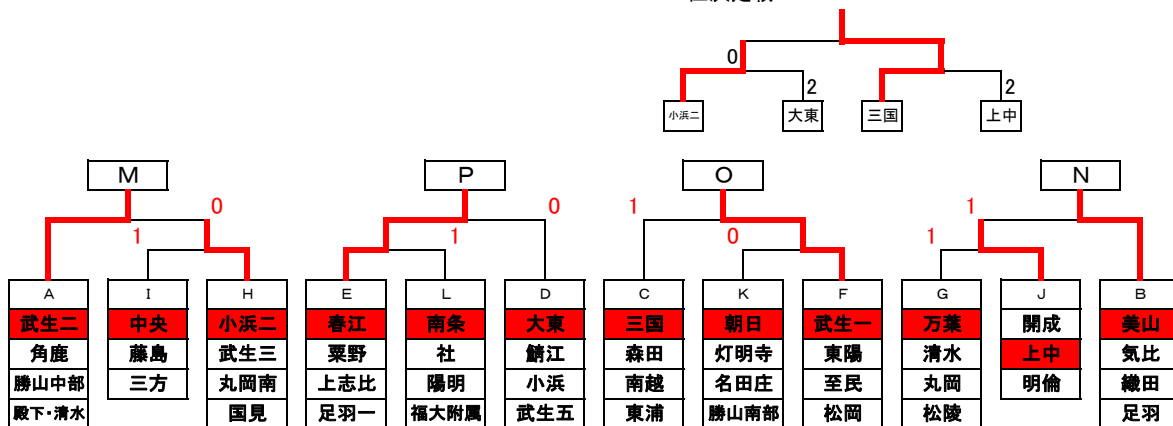

平成26年度福井県中学校卓球大会（男子団体）

平成27年1月10日
鯖江市総合体育館

A	武生二	角鹿	勝山中	殿下・清水	勝敗	順位
武生二	■	3-0	3-0	3-0	3-0	1
角鹿	0-3	■	3-2	3-2	2-1	2
勝山中	0-3	2-3	■	0-3	0-3	4
殿下・清水	0-3	2-3	3-0	■	1-2	3

B	美山	気比	織田	足羽	勝敗	順位
美山	■	3-1	3-0	3-0	3-0	1
気比	1-3	■	3-0	3-0	2-1	2
織田	0-3	0-3	■	0-3	0-3	4
足羽	0-3	0-3	3-0	■	1-2	3

C	三国	森田	南越	東浦	勝敗	順位
三国	■	3-1	3-0	3-0	3-0	1
森田	1-3	■	3-1	3-0	2-1	2
南越	0-3	1-3	■	3-0	1-2	3
東浦	0-3	0-3	0-3	■	0-3	4

D	大東	鯖江	小浜	武生五	勝敗	順位
大東	■	3-2	3-2	3-0	3-0	1
鯖江	2-3	■	3-1	3-0	2-1	2
小浜	2-3	1-3	■	3-0	1-2	3
武生五	0-3	0-3	0-3	■	0-3	4

E	春江	栗野	上志比	足羽一	勝敗	順位
春江	■	3-0	3-0	3-1	3-0	1
栗野	0-3	■	3-2	2-3	1-2	3
上志比	0-3	2-3	■	0-3	0-3	4
足羽一	1-3	3-2	3-0	■	2-1	2

F	武生一	東陽	至民	松岡	勝敗	順位
武生一	■	3-1	3-2	3-0	3-0	1
東陽	1-3	■	2-3	3-1	1-2	3
至民	2-3	3-2	■	3-0	2-1	2
松岡	0-3	1-3	0-3	■	0-3	4

G	万葉	清水	丸岡	松陵	勝敗	順位
万葉	■	3-0	3-0	3-0	3-0	1
清水	0-3	■	3-1	3-0	2-1	2
丸岡	0-3	1-3	■	3-1	1-2	3
松陵	0-3	0-3	1-3	■	0-3	4

H	小浜二	武生三	丸岡南	国見	勝敗	順位
小浜二	■	3-0	3-0	3-1	3-0	1
武生三	0-3	■	3-1	2-3	1-2	3
丸岡南	0-3	1-3	■	1-3	0-3	4
国見	1-3	3-2	3-1	■	2-1	2

I	中央	藤島	三方	勝敗	順位
中央	■	3-0	2-3	1-1	1
藤島	0-3	■	3-1	1-1	3
三方	3-2	1-3	■	1-1	2

J	開成	上中	明倫	勝敗	順位
開成	■	0-3	3-0	1-1	2
上中	3-0	■	3-0	2-0	1
明倫	0-3	0-3	■	0-2	3

K	朝日	灯明寺	名田庄	勝山南部	勝敗	順位
朝日	■	3-0	3-0	3-0	3-0	1
灯明寺	0-3	■	3-1	3-0	2-1	2
名田庄	0-3	1-3	■	2-3	0-3	4
勝山南部	0-3	0-3	3-2	■	1-2	3

L	南条	社	陽明	福大附属	勝敗	順位
南条	■	3-2	3-0	3-0	3-0	1
社	2-3	■	3-1	3-0	2-1	2
陽明	0-3	1-3	■	3-2	1-2	3
福大附属	0-3	0-3	2-3	■	0-3	4

5・6位決定戦

決勝リーグ	武生二	美山	武生一	春江	勝敗	順位
武生二	■	3-0	3-0	3-0	3-0	1
美山	0-3	■	1-3	2-3	0-3	4
武生一	0-3	3-1	■	3-2	2-1	2
春江	0-3	3-2	2-3	■	1-2	3

試合順		
1回戦	1対4	2対3
2回戦	1対3	2対4
3回戦	1対2	3対4

- 優勝 武生第二中学校
- 2位 武生第一中学校
- 3位 春江中学校
- 4位 美山中学校
- 5位 三国中学校
- 6位 小浜第二中学校