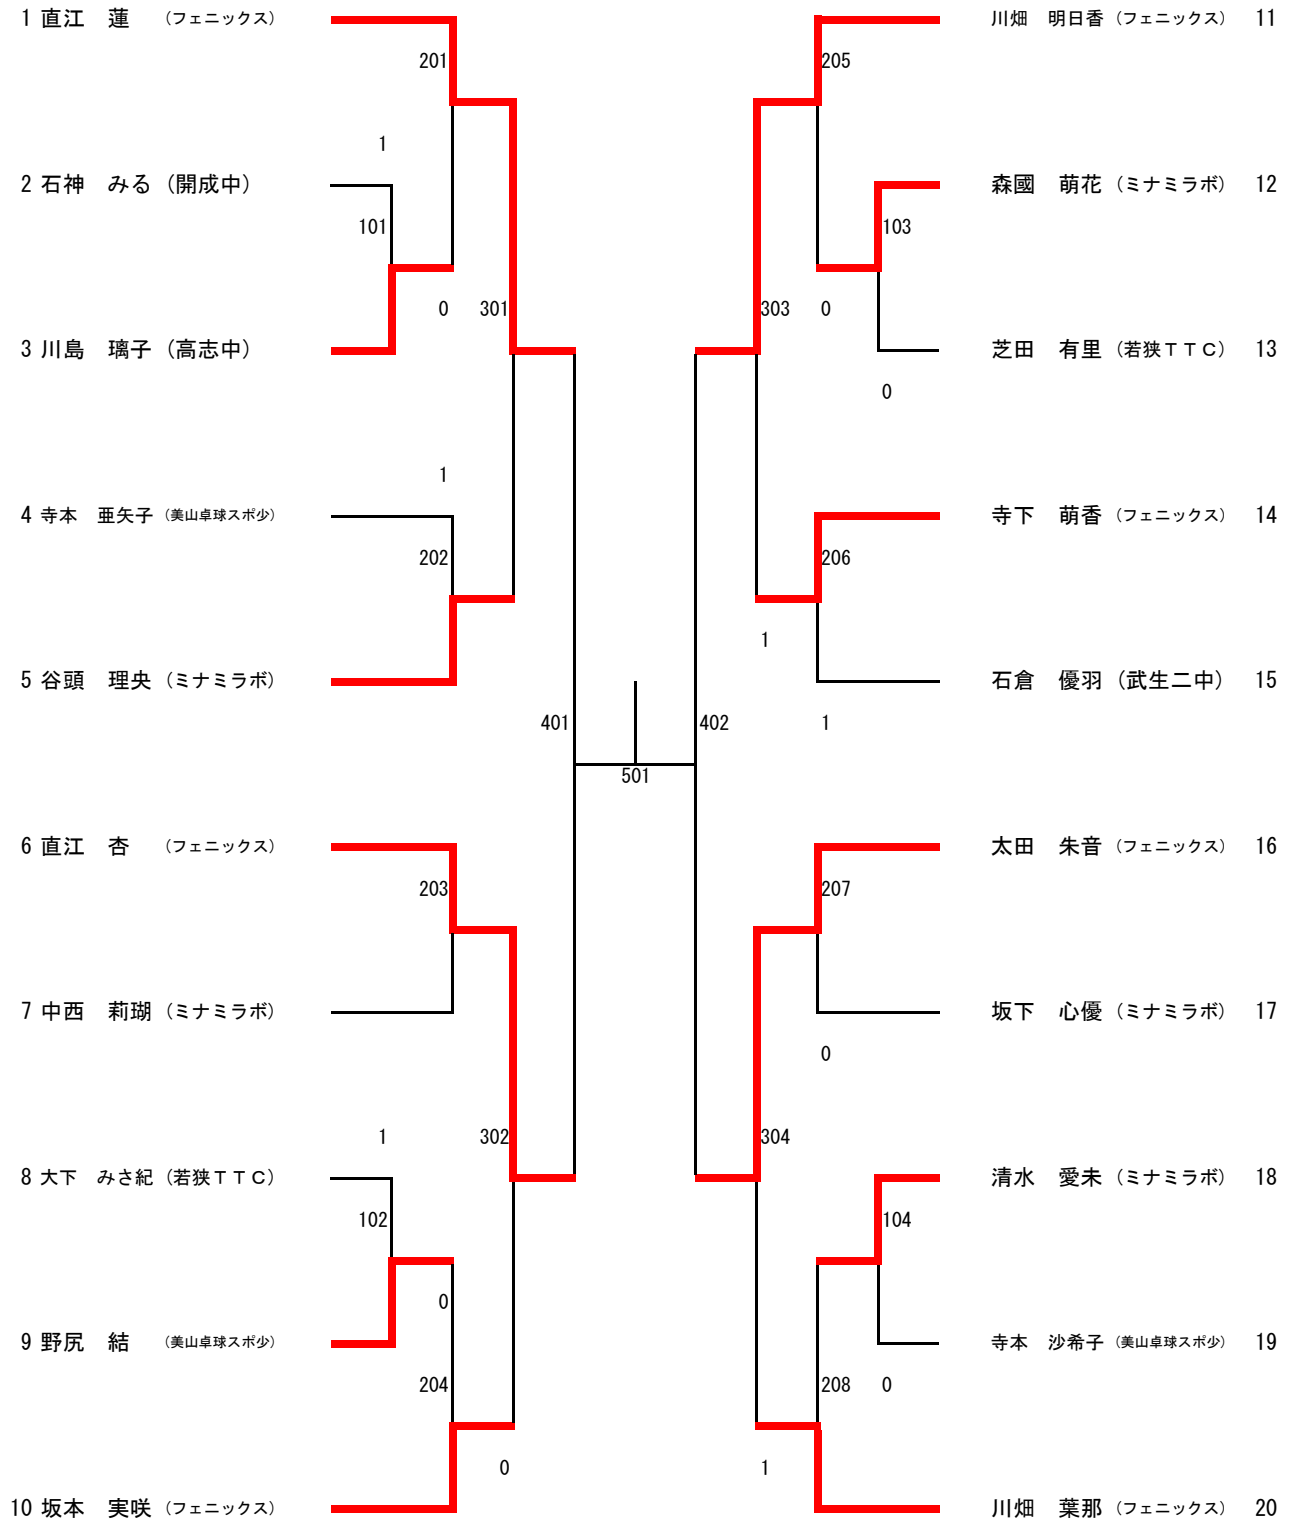

(女子) ダブルス2部

1	鈴木 彩峰・玉川 千花	万葉中学校
2	梅田 花恵・道下 果琳	開成中学校
3	金沢 ゆかり・斎藤 ジオバナ	武生第一中学校
3	林田 小梅・関 穂乃香	武生第一中学校

平成28年度 福井県中学校卓球強化大会 H28. 8. 17

(女子) 団体戦

1	武生第二中学校
2	春江中学校
3	武生第一中学校
3	大東中学校

女子13才1部

女子14才1部

14歳1部 決勝リーグ	森廣	橋本	石倉	福田	勝敗	結果
森廣 伽衣 (フェニックス)		×	○	○	2-1	2
橋本 美波 (武生二中)	○		○	○	3-0	1
石倉 優衣 (武生二中)	×	×		○	1-2	3
福田 明乃 (武生二中)	×	×	×		0-3	4