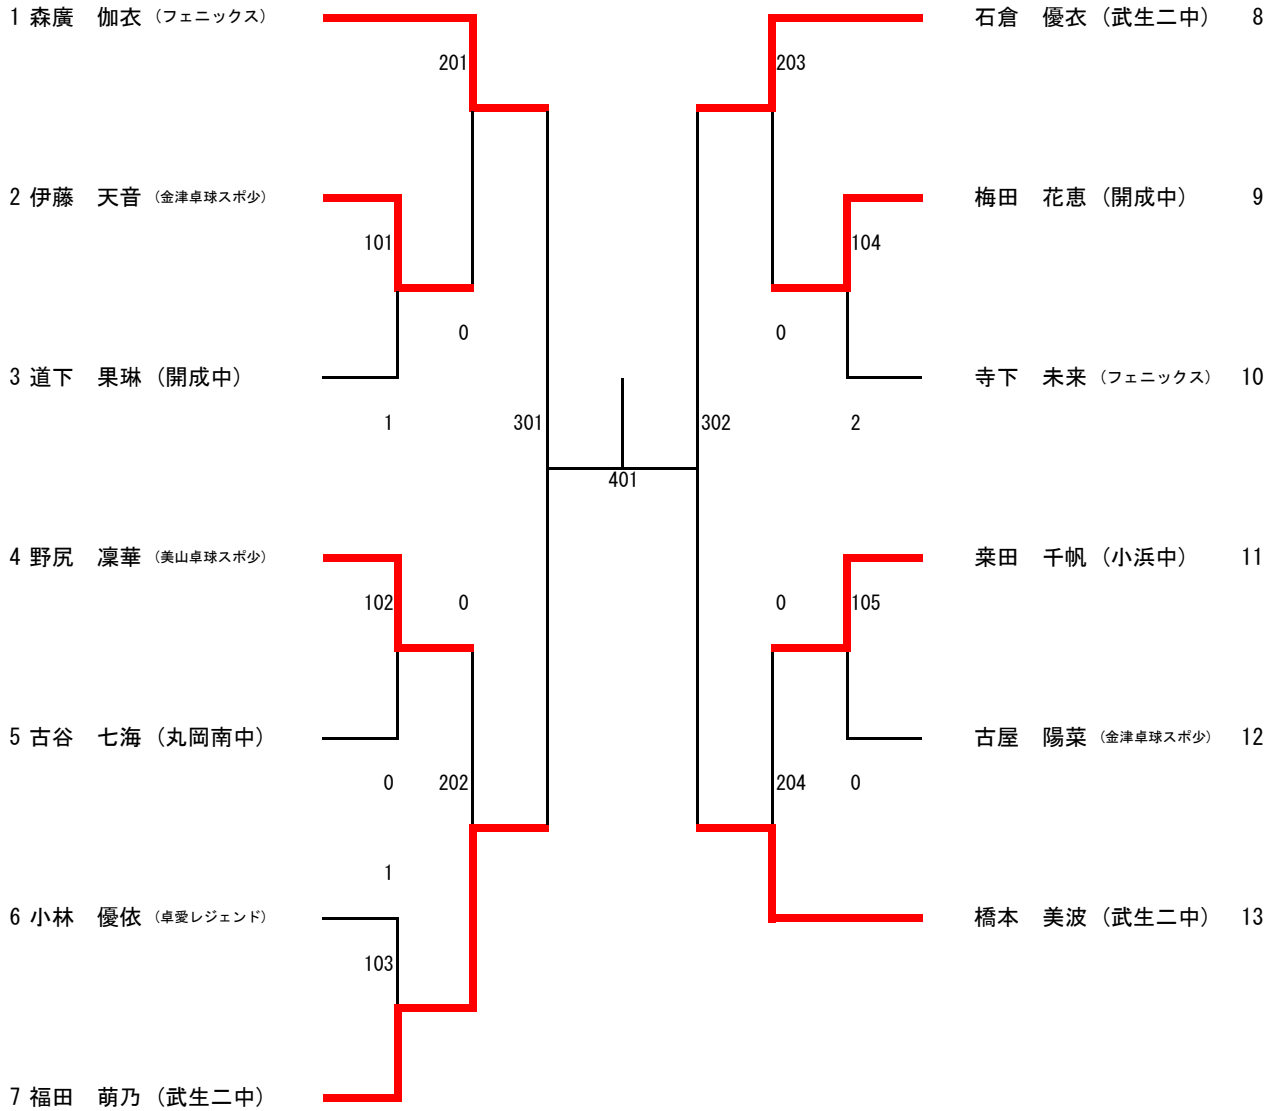

(女子) ダブルス2部

1	鈴木 彩峰・玉川 千花	万葉中学校
2	梅田 花恵・道下 果琳	開成中学校
3	金沢 ゆかり・斎藤 ジオバナ	武生第一中学校
3	林田 小梅・関 穂乃香	武生第一中学校

平成28年度 福井県中学校卓球強化大会 H28. 8. 17

(女子) 団体戦

1	武生第二中学校
2	春江中学校
3	武生第一中学校
3	大東中学校

女子13才1部

女子14才1部

14歳1部 決勝リーグ	森廣	橋本	石倉	福田	勝敗	結果
森廣 伽衣 (フェニックス)		×	○	○	2-1	2
橋本 美波 (武生二中)	○		○	○	3-0	1
石倉 優衣 (武生二中)	×	×		○	1-2	3
福田 明乃 (武生二中)	×	×	×		0-3	4

13歳1部 決勝リーグ	直江 蓮	太田	川畑	直江 杏	勝敗	結果
直江 蓮 (フェニックス)		○	○	○	3-0	1
太田 朱音 (フェニックス)	×		×	×	0-3	4
川畑 明日香 (フェニックス)	×	○		×	1-2	3
直江 杏 (フェニックス)	×	○	○		2-1	2

女子ダブルス1部

1	森廣 伽衣 大藤 沙月	(フェニックス)	201	2	橋本 美波 石倉 優衣	(武生二中)	8
2	中西 莉瑚 坂下 心優	(ミナミラボ)	101	1	大下 みさ紀 芝田 有里	(若狭TTC)	9
3	寺下 未来 寺下 萌香	(フェニックス)	0	1	伊藤 天音 古屋 陽菜	(金津卓球スポ少)	10
4	福田 萌乃 石倉 優羽	(武生二中)	102	1	直江 杏 太田 朱音	(フェニックス)	11
5	野尻 結 寺本 沙希子	(美山卓球スポ少)	0	0	橋本 祥穂 谷頭 理央	(ミナミラボ)	12
6	森國 萌花 清水 愛未	(ミナミラボ)	103	2	野尻 凜華 寺本 亜矢子	(美山卓球スポ少)	13
7	坂本 実咲 川畑 明日香	(フェニックス)	0	0	直江 蓮 川畑 葉那	(フェニックス)	14