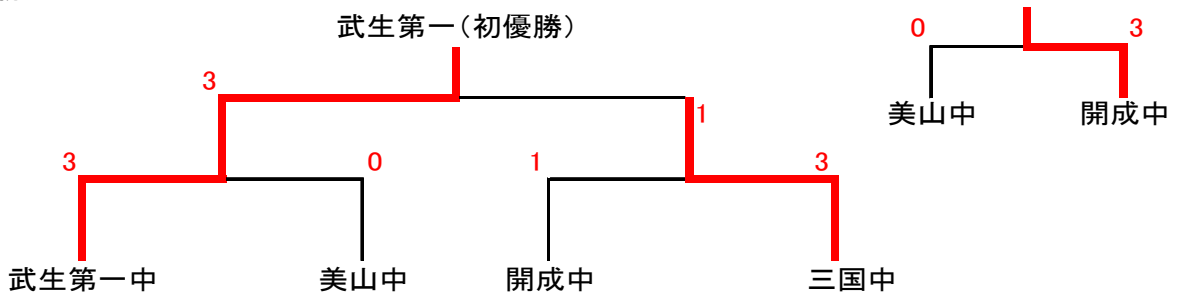

平成28年度 第11回福井県中学校秋季新人大会 卓球競技

期日：平成28年10月22日(土) 会場：敦賀市総合運動公園体育館

〈男子団体〉

A	武	気	開	森	勝点	順位
1 武生一		○ 3-0	○ 3-1	○ 3-0		1
2 気比	× 0-3		× 0-3	○ 3-2		3
3 開成	× 1-3	○ 3-0		○ 3-0		2
4 森田	× 0-3	× 2-3	× 0-3			4

決勝トーナメント

B	三	中	美	名	勝点	順位
1 三国		○ 3-1	○ 3-2	○ 3-2		1
2 中央	× 1-3		○ 3-2	× 1-3		4
3 美山	× 2-3	× 2-3		○ 3-1		2
4 名田庄	× 2-3	○ 3-1	× 1-3			3

(ランキング決定戦)

1位: 武生第一中学校 2位: 三国中学校 3位: 開成中学校 3位: 美山中学校

〈女子団体〉

A	武	朝	開	大	勝点	順位
1 武生二		○ 3-0	○ 3-0	○ 3-2		1
2 朝日	× 0-3		○ 3-2	× 0-3		3
3 開成	× 0-3	× 2-3		× 0-3		4
4 大東	× 2-3	○ 3-0	○ 3-0			2

B	春	上	清	美	勝点	順位
1 春江		○ 3-1	○ 3-2	○ 3-1		1
2 上中	× 1-3		× 0-3	× 0-3		4
3 清水	× 2-3	○ 3-0		○ 3-2		2
4 美浜	× 1-3	○ 3-0	× 2-3			3