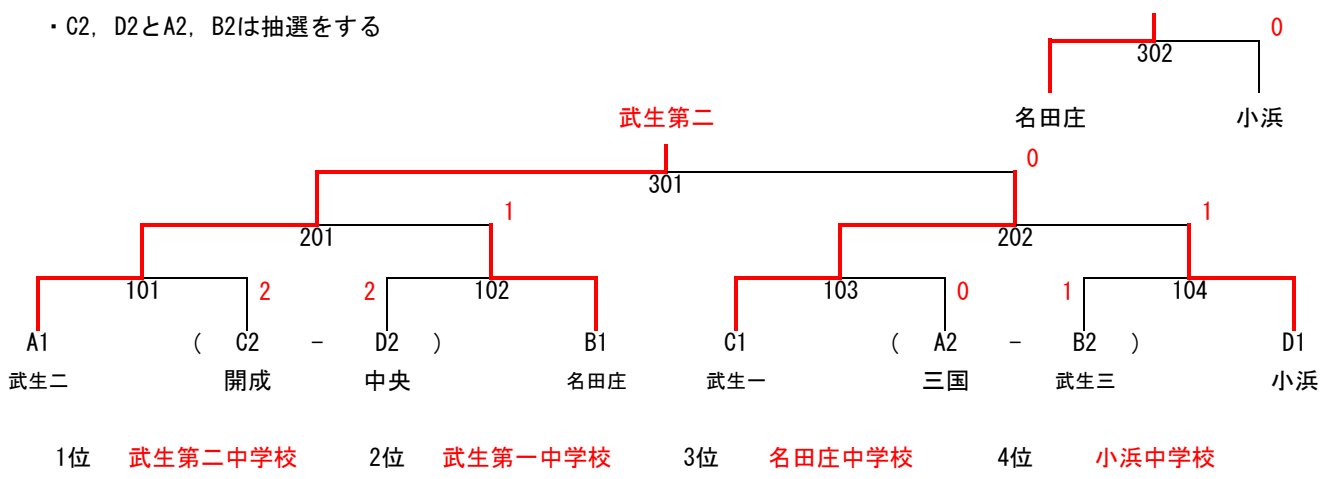

平成29年度 春季県中学校卓球大会
期日：平成29年5月13日(土)
会場：越前市体育館 <越前市高瀬二丁目8-23>
0778-22-6395

【男子団体】
<予選リーグ>

A	武	美	三	勝点	順位
1 武生第二	/	3-1 ○	3-0 ○	4	1
2 美山	1-3 ×	/	0-3 ×	2	3
3 三国	0-3 ×	3-0 ○	/	3	2

B	名	武	松	勝点	順位
1 名田庄	/	3-2 ○	3-0 ○	4	1
2 武生第三	2-3 ×	/	3-2 ○	3	2
3 松陵	0-3 ×	2-3 ×	/	2	3

C	武	小	中	勝点	順位
1 武生第一	/	3-0 ○	3-0 ○	4	1
2 小浜第二	0-3 ×	/	0-3 ×	2	3
3 中央	0-3 ×	3-0 ○	/	3	2

D	小	清	開	勝点	順位
1 小浜	/	3-0 ○	3-2 ○	4	1
2 清水	0-3 ×	/	0-3 ×	2	3
3 開成	2-3 ×	3-0 ○	/	3	2

* 試合順<①2-3 ②1-①の敗者 ③1-①の勝者>

<決勝トーナメント>

・C2, D2とA2, B2は抽選をする

<ランキング決定戦>