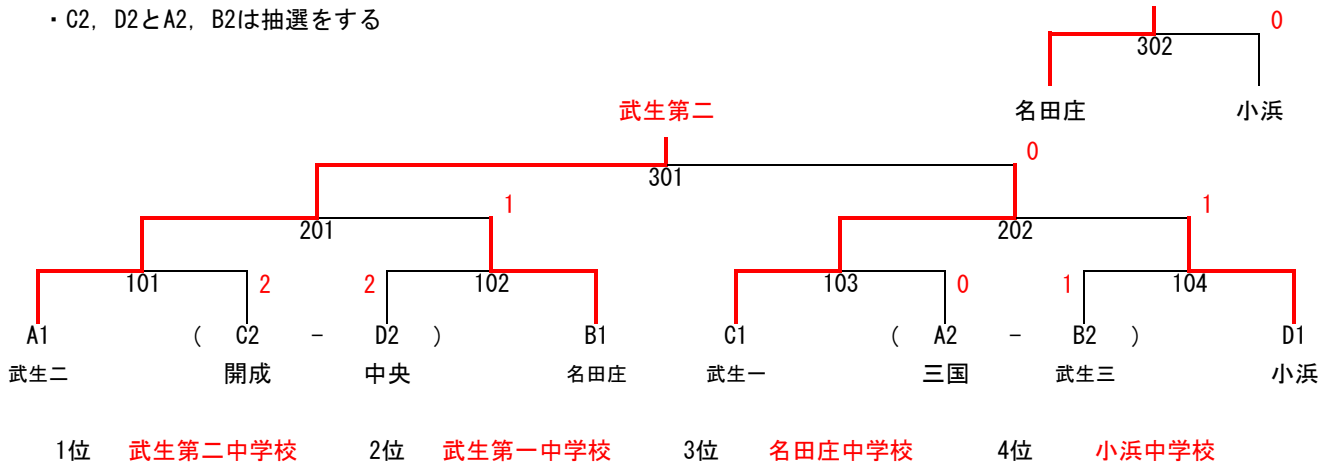

平成29年度 春季県中学校卓球大会

期日：平成29年5月13日(土)

会場：越前市体育館 <越前市高瀬二丁目8-23>
0778-22-6395

【男子団体】
<予選リーグ>

A	武	美	三	勝点	順位
1 武生第二	—	3-1 ○	3-0 ○	4	1
2 美山	1-3 ×	—	0-3 ×	2	3
3 三国	0-3 ×	3-0 ○	—	3	2

B	名	武	松	勝点	順位
1 名田庄	—	3-2 ○	3-0 ○	4	1
2 武生第三	2-3 ×	—	3-2 ○	3	2
3 松陵	0-3 ×	2-3 ×	—	2	3

C	武	小	中	勝点	順位
1 武生第一	—	3-0 ○	3-0 ○	4	1
2 小浜第二	0-3 ×	—	0-3 ×	2	3
3 中央	0-3 ×	3-0 ○	—	3	2

D	小	清	開	勝点	順位
1 小浜	—	3-0 ○	3-2 ○	4	1
2 清水	0-3 ×	—	0-3 ×	2	3
3 開成	2-3 ×	3-0 ○	—	3	2

* 試合順<①2-3 ②1-①の敗者 ③1-①の勝者>

<決勝トーナメント>

・C2, D2とA2, B2は抽選をする

<ランキング決定戦>