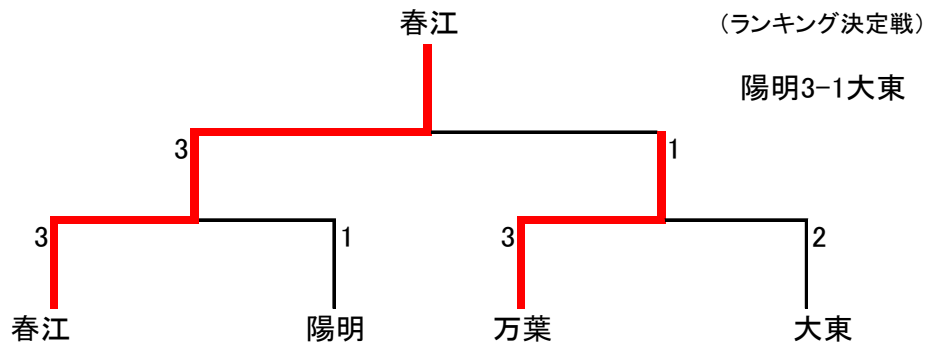

決勝トーナメント

1位:春江中学校 2位:万葉中学校 3位:陽明中学校 3位:大東中学校