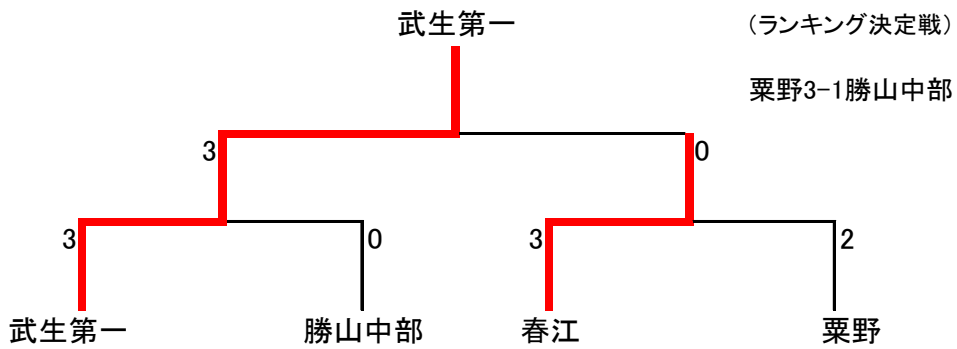

平成29年度 第12回福井県中学校秋季新人大会 卓球競技

期日：平成29年10月20日(金)

会場：美浜町総合体育館

〈男子団体〉

A	武	美	小	春	勝点	順位
1 武生一	/	3-1	3-0	3-1	6	1
2 美山	1-3	/	3-1	1-3	4	3
3 小浜	0-3	1-3	/	2-3	3	4
4 春江	1-3	3-1	3-2	/	5	2

B	勝	粟	鯖	大	勝点	順位
1 勝山中部	/	2-3	3-0	3-1	5	2
2 粟野	3-2	/	3-2	3-1	6	1
3 鯖江	0-3	2-3	/	3-2	4	3
4 大東	1-3	1-3	2-3	/	3	4

決勝トーナメント

1位:武生第一中学校 2位:春江中学校 3位:粟野中学校 3位:勝山中部中学校

〈女子団体〉

A	春	万	清	上	勝点	順位
1 春江	/	3-1	3-1	3-1	6	1
2 万葉	1-3	/	3-1	3-2	5	2
3 清水	1-3	1-3	/	1-3	3	4
4 上中	1-3	2-3	3-1	/	4	3

B	大	中	美	陽	勝点	順位
1 大東	/	3-0	3-1	2-3	5	1
2 中央	0-3	/	0-3	0-3	3	4
3 美浜	1-3	3-0	/	3-2	5	3
4 陽明	3-2	3-0	2-3	/	5	2