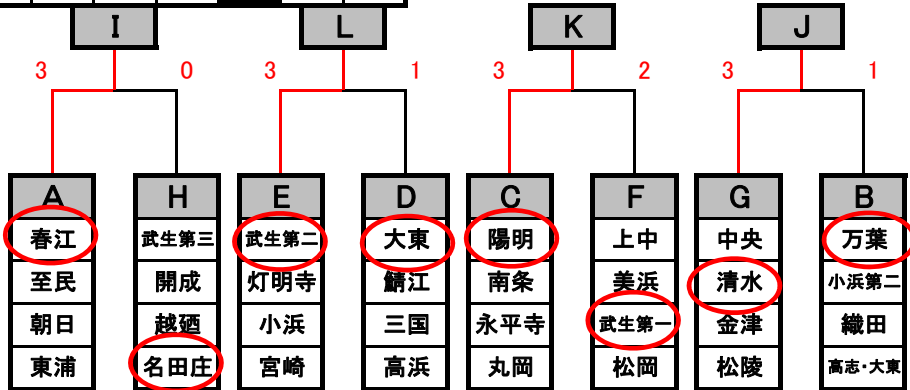

平成29年度 福井県中学生卓球大会 (女子)

平成30年1月8日(月)
福井市体育館

A	春江	至民	朝日	東浦	勝敗	順位
春江	■	3-0	3-0	3-1	3-0	1
至民	0-3	■	0-3	1-3	0-3	4
朝日	0-3	3-0	■	3-0	2-1	2
東浦	1-3	3-1	0-3	■	1-2	3

B	万葉	小浜第二	織田	高志・大東	勝敗	順位
万葉	■	3-1	3-0	3-1	3-0	1
小浜第二	1-3	■	3-1	3-0	2-1	2
織田	0-3	1-3	■	2-3	0-3	4
高志・大東	1-3	0-3	3-2	■	1-2	3

C	陽明	南条	永平寺	丸岡	勝敗	順位
陽明	■	3-0	3-0	3-0	3-0	1
南条	0-3	■	3-0	3-2	2-1	2
永平寺	0-3	0-3	■	3-2	1-2	3
丸岡	0-3	2-3	2-3	■	0-3	4

D	大東	鯖江	三国	高浜	勝敗	順位
大東	■	3-0	3-0	3-0	3-0	1
鯖江	0-3	■	3-0	3-0	2-1	2
三国	0-3	0-3	■	0-3	0-3	4
高浜	0-3	0-3	3-0	■	1-2	3

E	武生第二	灯明寺	小浜	宮崎	勝敗	順位
武生第二	■	3-0	3-0	3-0	3-0	1
灯明寺	0-3	■	1-3	3-1	1-2	3
小浜	0-3	3-1	■	3-0	2-1	2
宮崎	0-3	1-3	0-3	■	0-3	4

F	上中	美浜	武生第一	松岡	勝敗	順位
上中	■	2-3	2-3	3-0	1-2	3
美浜	3-2	■	2-3	3-0	2-1	2
武生第一	3-2	3-2	■	3-2	3-0	1
松岡	0-3	0-3	2-3	■	0-3	4

G	中央	清水	金津	松陵	勝敗	順位
中央	■	1-3	3-0	3-1	2-1	2
清水	3-1	■	3-0	3-1	3-0	1
金津	0-3	0-3	■	1-3	0-3	4
松陵	1-3	1-3	3-1	■	1-2	3

H	武生第三	開成	越廼	名田庄	勝敗	順位
武生第三	■	2-3	2-3	2-3	0-3	4
開成	3-2	■	3-2	0-3	2-1	2
越廼	3-2	2-3	■	0-3	1-2	3
名田庄	3-2	3-0	3-0	■	3-0	1

決勝リーグ	武生第二	春江	清水	陽明	勝敗	順位
武生第二	■	2-3	3-0	3-0	2-1	2
春江	3-2	■	3-1	3-1	3-0	1
清水	0-3	1-3	■	0-3	0-3	4
陽明	0-3	1-3	3-0	■	1-2	3

試合順	
4チームリーグ	
1試合目	1対4 2対3
2試合目	1対3 2対4
3試合目	1対2 3対4

- 優勝: 春江中学校
- 2位: 武生第二中学校
- 3位: 陽明中学校
- 4位: 清水中学校