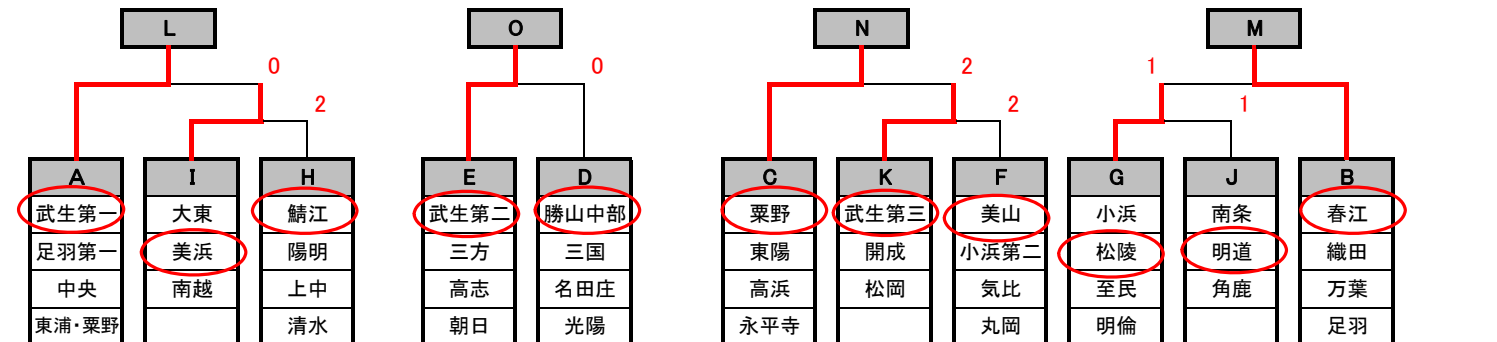

平成29年度 福井県中学生卓球大会 (男子)

平成30年1月8日(月)
敦賀市総合運動公園体育館

A	武生第一	足羽第一	中央	東浦・粟野	勝敗	順位
武生第一	●	3-0	3-0	3-0	3-0	1
足羽第一	0-3	●	1-3	3-0	1-2	3
中央	0-3	3-1	●	3-0	2-1	2
東浦・粟野	0-3	0-3	0-3	●	0-3	4

B	春江	織田	万葉	足羽	勝敗	順位
春江	●	3-1	3-0	3-0	3-0	1
織田	1-3	●	3-1	3-1	2-1	2
万葉	0-3	1-3	●	3-0	1-2	3
足羽	0-3	1-3	0-3	●	0-3	4

C	粟野	東陽	高浜	永平寺	勝敗	順位
粟野	●	3-1	3-1	3-1	3-0	1
東陽	1-3	●	3-1	1-3	1-2	3
高浜	1-3	1-3	●	3-2	1-2	4
永平寺	1-3	3-1	2-3	●	1-2	2

D	勝山中	三国	名田庄	光陽	勝敗	順位
勝山中	●	3-2	3-0	3-0	3-0	1
三国	2-3	●	3-1	3-0	2-1	2
名田庄	0-3	1-3	●	3-0	1-2	3
光陽	0-3	0-3	0-3	●	0-3	4

E	武生第二	三方	高志	朝日	勝敗	順位
武生第二	●	3-1	3-0	3-0	3-0	1
三方	1-3	●	3-0	3-0	2-1	2
高志	0-3	0-3	●	3-1	1-2	3
朝日	0-3	0-3	1-3	●	0-3	4

F	美山	小浜第二	気比	丸岡	勝敗	順位
美山	●	3-1	3-0	3-0	3-0	1
小浜第二	1-3	●	3-2	3-2	2-1	2
気比	0-3	2-3	●	1-3	0-3	4
丸岡	0-3	2-3	3-1	●	1-2	3

G	小浜	松陵	至民	明倫	勝敗	順位
小浜	●	1-3	3-0	3-1	2-1	2
松陵	3-1	●	3-1	3-0	3-0	1
至民	0-3	1-3	●	1-3	0-3	4
明倫	1-3	0-3	3-1	●	1-2	3

H	鯖江	陽明	上中	清水	勝敗	順位
鯖江	●	3-2	3-2	3-1	3-0	1
陽明	2-3	●	2-3	3-1	1-2	3
上中	2-3	3-2	●	3-2	2-1	2
清水	1-3	1-3	2-3	●	0-3	4

I	大東	美浜	南越	勝敗	順位
大東	●	2-3	2-3	0-2	3
美浜	3-2	●	3-2	2-0	1
南越	3-2	2-3	●	1-1	2

J	南条	明道	角鹿	勝敗	順位
南条	●	2-3	3-0	1-1	2
明道	3-2	●	3-1	2-0	1
角鹿	0-3	1-3	●	0-2	3

K	武生第三	開成	松岡	勝敗	順位
武生第三	●	3-2	3-0	2-0	1
開成	2-3	●	3-0	1-1	2
松岡	0-3	0-3	●	0-2	3

決勝リーグ	武生第二	武生第一	春江	粟野	勝敗	順位
武生第二	●	2-3	3-0	2-3	1-2	3
武生第一	3-2	●	3-2	3-0	3-0	1
春江	0-3	2-3	●	2-3	0-3	4
粟野	3-2	0-3	3-2	●	2-1	2

試合順		
	4チームリーグ	3チームリーグ
1試合目	1対4 2対3	2対3
2試合目	1対3 2対4	1対1回戦の敗者
3試合目	1対2 3対4	1対1回戦の勝者

優勝: 武生第一中学校 2位: 粟野中学校 3位: 武生第二中学校 4位: 春江中学校