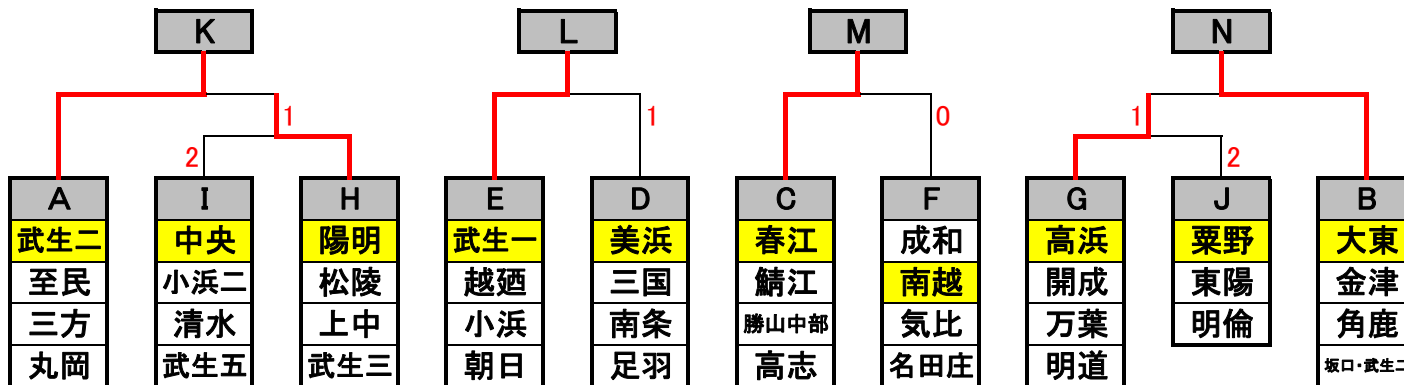

平成30年度 福井県中学生卓球大会 (男子)

平成31年1月12日(土)
越前市AW-1スポーツアリーナ

A	武生二	至民	三方	丸岡	勝敗	順位
武生二	■	3-1	3-0	3-0	3-0	1
至民	1-3	■	3-1	3-0	2-1	2
三方	0-3	1-3	■	3-0	1-2	3
丸岡	0-3	0-3	0-3	■	0-3	4

B	大東	金津	角鹿	坂口・武生二	勝敗	順位
大東	■	3-1	3-0	3-0	3-0	1
金津	1-3	■	3-0	1-3	1-2	3
角鹿	0-3	0-3	■	0-3	0-3	2
坂口・武生二	0-3	3-1	3-0	■	2-1	4

C	春江	鯖江	勝山中部	高志	勝敗	順位
春江	■	3-0	3-0	3-0	3-0	1
鯖江	0-3	■	3-0	3-1	2-1	2
勝山中部	0-3	0-3	■	0-3	0-3	4
高志	0-3	1-3	3-0	■	1-2	3

D	美浜	三国	南条	足羽	勝敗	順位
美浜	■	3-1	3-0	3-0	3-0	1
三国	1-3	■	3-0	3-1	2-1	2
南条	0-3	0-3	■	3-2	1-2	3
足羽	0-3	1-3	2-3	■	0-3	4

E	武生一	越廼	小浜	朝日	勝敗	順位
武生一	■	3-1	3-1	3-0	3-0	1
越廼	1-3	■	0-3	3-0	1-2	3
小浜	1-3	3-0	■	3-2	2-1	2
朝日	0-3	0-3	2-3	■	0-3	4

F	成和	南越	気比	名田庄	勝敗	順位
成和	■	2-3	3-1	3-0	2-1	2
南越	3-2	■	3-1	3-0	3-0	1
気比	1-3	1-3	■	1-3	0-3	4
名田庄	0-3	0-3	3-1	■	1-2	3

G	高浜	開成	万葉	明道	勝敗	順位
高浜	■	3-1	3-1	3-0	3-0	1
開成	1-3	■	3-2	3-0	2-1	2
万葉	1-3	2-3	■	3-0	1-2	3
明道	0-3	0-3	0-3	■	0-3	4

H	陽明	松陵	上中	武生三	勝敗	順位
陽明	■	3-1	3-2	3-1	3-0	1
松陵	1-3	■	3-1	2-3	1-2	2
上中	2-3	1-3	■	3-2	1-2	4
武生三	1-3	3-2	2-3	■	1-2	3

I	中央	小浜二	清水	武生五	勝敗	順位
中央	■	3-2	3-0	3-0	3-0	1
小浜二	2-3	■	3-0	3-0	2-1	2
清水	0-3	0-3	■	3-1	1-2	3
武生五	0-3	0-3	1-3	■	0-3	4

J	栗野	東陽	明倫	勝敗	順位
栗野	■	3-1	3-1	2-0	1
東陽	1-3	■	3-2	1-1	2
明倫	1-3	2-3	■	0-2	3

決勝リーグ	春江	武生二	大東	武生一	勝敗	順位
春江	■	0-3	1-3	0-3	0-3	4
武生二	3-0	■	3-0	3-2	3-0	1
大東	3-1	0-3	■	3-2	2-1	2
武生一	3-0	2-3	2-3	■	1-2	3

試合順	
4チームリーグ	
1試合目	1対4 2対3
2試合目	1対3 2対4
3試合目	1対2 3対4

試合順	
3チームリーグ	
1試合目	2対3
2試合目	1対 1試合目の敗者
3試合目	1対 1試合目の勝者

優勝: 武生第二中学校 (3年ぶり)
2位: 大東中学校
3位: 武生第一中学校
4位: 春江中学校