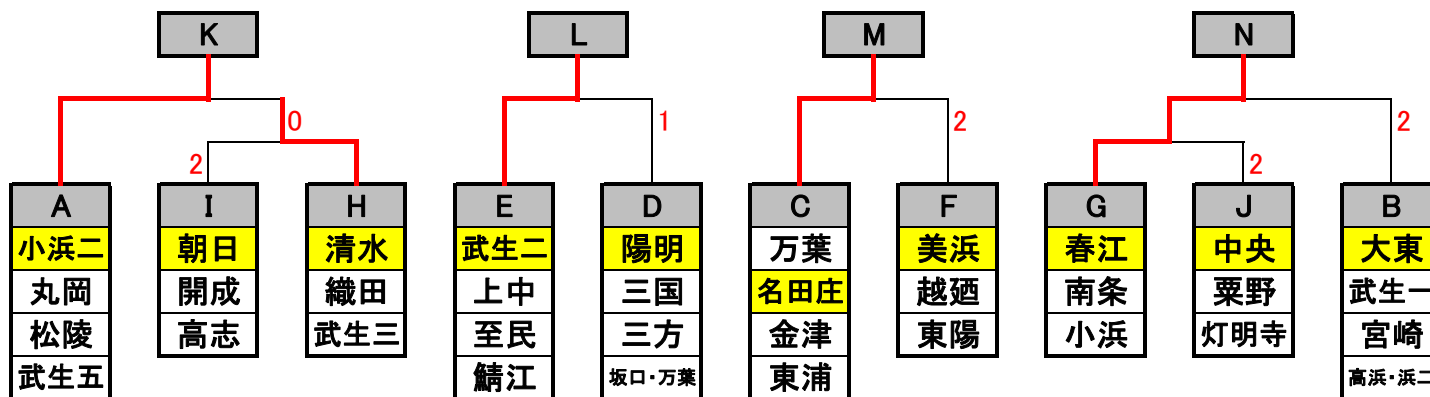

平成30年度 福井県中学生卓球大会 (女子)

平成31年1月12日(土)
越前市AW-スポーツアリーナ

A	小浜二	丸岡	松陵	武生五	勝敗	順位
小浜二	●	3-0	3-0	3-0	3-0	1
丸岡	0-3	●	3-0	3-0	2-1	2
松陵	0-3	0-3	●	3-1	1-2	3
武生五	0-3	0-3	1-3	●	0-3	4

B	大東	武生一	宮崎	高浜・浜二	勝敗	順位
大東	●	3-1	3-0	3-0	3-0	1
武生一	1-3	●	3-2	3-0	2-1	2
宮崎	0-3	2-3	●	3-2	1-2	3
高浜・浜二	0-3	0-3	2-3	●	0-3	4

C	万葉	名田庄	金津	東浦	勝敗	順位
万葉	●	2-3	3-0	3-1	2-1	2
名田庄	3-2	●	3-0	3-1	3-0	1
金津	0-3	0-3	●	1-3	0-3	4
東浦	1-3	1-3	3-1	●	1-2	3

D	陽明	三国	三方	坂口・万葉	勝敗	順位
陽明	●	3-0	3-0	3-0	3-0	1
三国	0-3	●	1-3	3-1	1-2	3
三方	0-3	3-1	●	3-0	2-1	2
坂口・万葉	0-3	1-3	0-3	●	0-3	4

E	武生二	上中	至民	鯖江	勝敗	順位
武生二	●	3-0	3-1	3-1	3-0	1
上中	0-3	●	3-0	3-0	2-1	2
至民	1-3	0-3	●	3-0	1-2	3
鯖江	1-3	0-3	0-3	●	0-3	4

F	美浜	越廼	東陽		勝敗	順位
美浜	●	3-0	3-0		2-0	1
越廼	0-3	●	3-0		1-1	2
東陽	0-3	0-3	●		0-2	3
				●		

G	春江	南条	小浜		勝敗	順位
春江	●	3-0	3-2		2-0	1
南条	0-3	●	3-1		1-1	2
小浜	2-3	1-3	●		0-2	3
				●		

H	清水	織田	武生三		勝敗	順位
清水	●	3-1	3-1		2-0	1
織田	1-3	●	3-0		1-1	2
武生三	1-3	0-3	●		0-2	3
				●		

I	朝日	開成	高志		勝敗	順位
朝日	●	3-2	3-2		2-0	1
開成	2-3	●	3-1		1-1	2
高志	2-3	1-3	●		0-2	3
				●		

J	中央	栗野	灯明寺		勝敗	順位
中央	●	3-0	3-1		2-0	1
栗野	0-3	●	3-1		1-1	2
灯明寺	1-3	1-3	●		0-2	3
				●		

決勝リーグ	春江	小浜二	名田庄	武生二	勝敗	順位
春江	●	0-3	3-1	2-3	1-2	3
小浜二	3-0	●	3-0	3-0	3-0	1
名田庄	1-3	0-3	●	1-3	0-3	4
武生二	3-2	0-3	3-1	●	2-1	2

試合順	
4チームリーグ	
1試合目	1対4 2対3
2試合目	1対3 2対4
3試合目	1対2 3対4

試合順	
3チームリーグ	
1試合目	2対3
2試合目	1対 1試合目の敗者
3試合目	1対 1試合目の勝者

- 優勝: 小浜第二中学校 (12年ぶり)
- 2位: 武生第二中学校
- 3位: 春江中学校
- 4位: 名田庄中学校