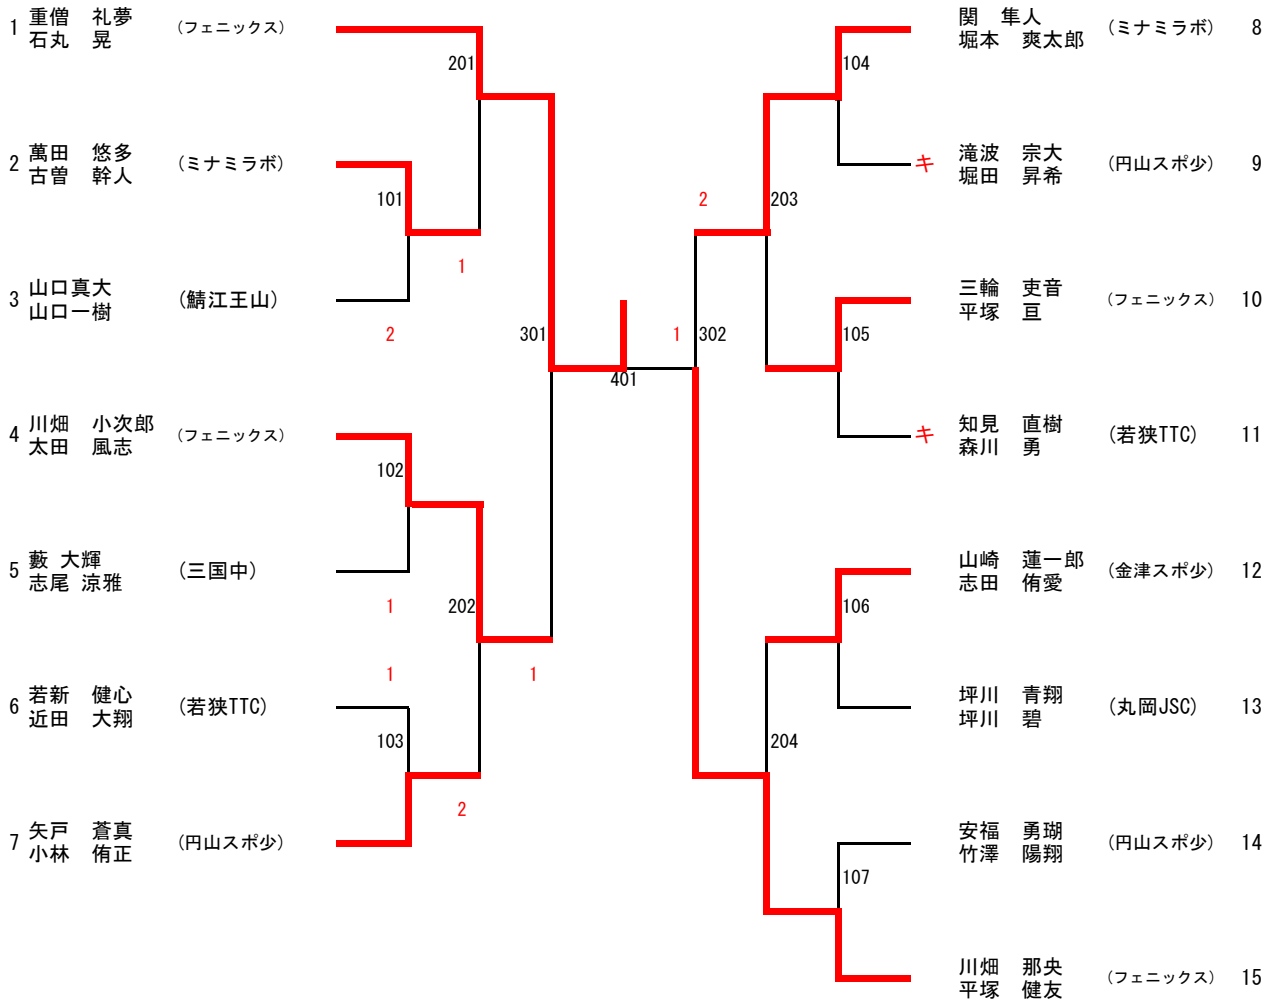

男子ダブルス1部

13歳2部男子

1	金津スボ少 田川 蓮士	南越前中 下村 遥斗	中央中 高木 謙佑		田川	201
2	武生三中 中條 稜介	三国中 嘉村 悠海	社中 茶谷 虎太郎	中央中 内藤 大	中條	101
3	清水中 岡 優叶	角鹿中 松浦 毅一		松陵中 柁島 蒼生	岡	301
4	武生二中 鹿渡 奏空		角鹿中 坂本 直柔	中央中 高橋 悠	鹿渡	102
5	足羽中 國廣 篤生	社中 岡田 一之心	武生三中 反保 遙都		岡田	202
6	粟野中 水江 怜太郎	中央中 渡辺 暖人	社中 小笹 柑太		水江	103
7	武生二中 三上 歩夢	松陵中 松永 恵汰	粟野中 小林 優太		三上	401
8	武生五中 棗 隆人	粟野中 久我 琉晟		南越前中 別府 威吹	棗	203
9	中央中 多田 裕亮	美浜中 杉本 祥悟	粟野中 松田 考広		杉本	2 104
10	鯖江中 堀 薫太		社中 武田 來樹	足羽中 田中 優大	堀	302
11	南越前中 平澤 奏	清水中 小林 直人	武生三中 吉田 晴飛		吉田	105 1
12	武生二中坂口分校 久保 優真	松陵中 島津 篤志		粟野中 柏原 一翔	久保	204
13	ミナミラボ 永崎 瑛大	武生二中 竹内 一伍	松陵中 岩本 禪	中央中 佐飛 乃理章	永崎	501
14	社中 山内 生琉	南越前中 伊藤 星蓮	武生二中 紘谷 柁輝		山内	205
15	松陵中 磯見 煌太	中央中 西谷 透哉	武生三中 塚崎 謙太		磯見	2 106
16	足羽中 前川 颯汰	中央中 浜本 晃之介	松陵中 鷺田 暁	社中 酒井 仁亜	前川	303
17	春江中 月僧 太我	角鹿中 本吉 勇夢	社中 藤本 和弥	粟野中 川端 杜和	月僧	107
18		武生三中 小川 茉輝	足羽中 伊藤 蓮	角鹿中 石原 諒和	小川	206
19	清水中 橋本 崇宏	武生二中 荒井 雄晴	南越前中 嶋崎 祐太		橋本	
20	三国中 山本 真輝		粟野中 山形 颯	中央中 高木 悠至	山本	108 402
21	角鹿中 上田 新	粟野中 伊藤 碧斗	武生二中 小藪 咲之亮	中央中 村瀬 ひいろ	伊藤	1 207
22		粟野中 西野 陽太	南越前中 三田村 英和	松陵中 内田 幸志	西野	109
23	美浜中 奥村 海斗	粟野中 橋本 直到		武生三中 迫 寛弥	奥村	2 304
24	武生二中 日下 大地	中央中 高野 怜生	清水中 堂下 琥志朗		日下	110
25	中央中 西岡 翼	南越前中 山本 志真	社中 大倉 慶太	足羽中 田倉 駿一	山本	208
26	陽明中 中村 旺資	松陵中 渡邊 虹太	武生二中 大山 律斗		中村	1