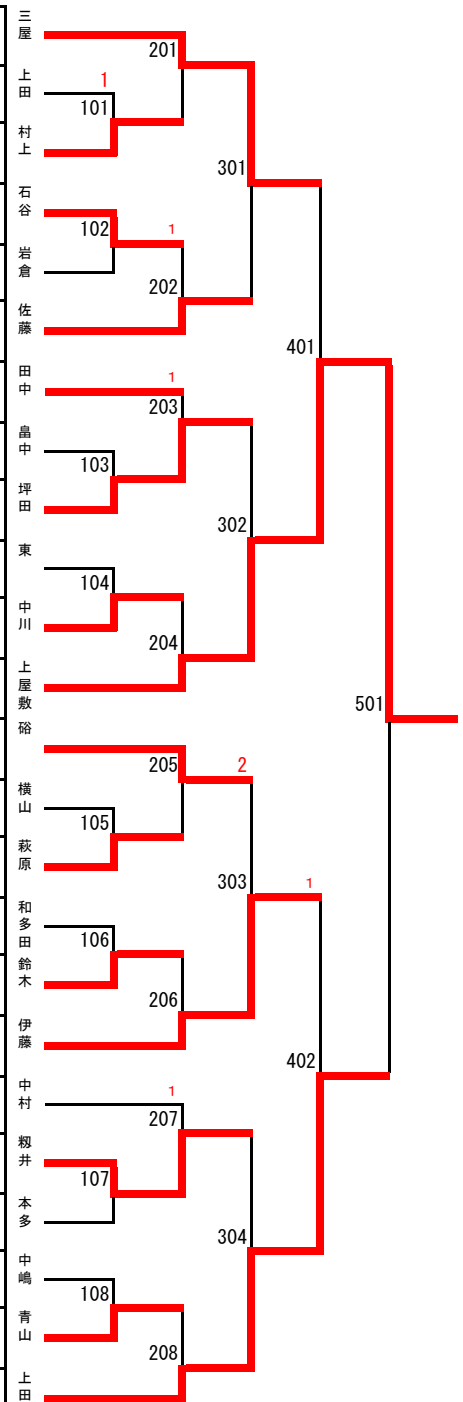

13才2部女子

1	三屋 綾音 春江中	岸本 結月 美浜中	松若 来海 粟野中	
2	朝倉 あり紗 南越前中	小林 凜乃 春江中	上田 夏愛 清水中	
3	名子 瑞姫 灯明寺中	村上 茉穂 三国中		岩野 陽菜 粟野中
4	石谷 彩音 粟野中		河野 心夢 松陵中	仲田 夢羽菜 灯明寺中
5	岩倉 えま 南越前中	杉村 夏海 氣比中	藤田 結菜 中央中	
6	佐藤 舞佳 万葉JTC	大村 江未華 春江中	西畑 心花 粟野中	
7	田中 杏樹 清水中	白藤 優衣香 南越前中	平田 和奏 春江中	
8		畠中 悠衣 中央中	安川 美空 灯明寺中	高山 杏里 松陵中
9	坪田 明奈 三国中	福田 寧々 南越前中		長谷 悠香 陽明中
10		東 樹奈 中央中	吉光 優花 氣比中	伊藤 杏華 春江中
11	中川 めい 松陵中		高嶋 杏 南越前中	牧田 侑奈 中央中
12	上屋敷 莉菜 金津スポ少	高嶋 雫 松陵中	鈴木 柚 清水中	
13	裕 穂香 春江中		藤田 彩世 氣比中	杉田 来春 陽明中
14	片岡 実咲 陽明中	横山 未莉有 清水中	根岸 二胡 粟野中	
15	萩原 結愛 松陵中	杉田 莉乃 三国中		山本 一葉 中央中
16	和多田 七都 氣比中	落井 琉千紅 南越前中	中村 由陽 松陵中	
17	鈴木 彩華 粟野中	津山 亜香里 中央中		白崎 杏優理 灯明寺中
18	伊藤 陽菜 金津スポ少	谷上 陽菜実 松陵中		伊藤 咲絢 粟野中
19	中村 優来 卓誠会Jr		藤井 美緒 松陵中	湯浅 心葉 氣比中
20	向井 琴音 武生二中坂口分校	大原 葵 粟野中	小川 優奈 春江中	林 葵依 松陵中
21		本多 琉夏 南越前中	伊藤 優衣 灯明寺中	土田 空來 中央中
22	森下 愛海 中央中	中嶋 美咲 粟野中		久保 蒼生 松陵中
23	青山 ひな 美浜中	川口 瑠姫 三国中	田中 美瑛 南越前中	
24	上田 咲綾 万葉JTC	近藤 里紗 清水中	三輪 琴葉 氣比中