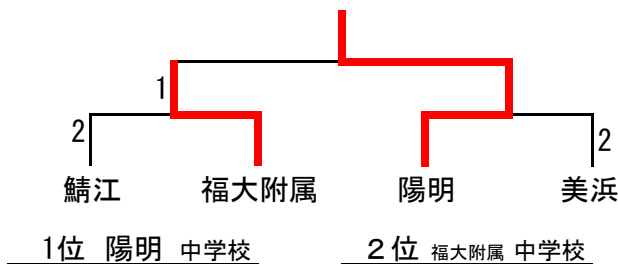

決勝トーナメント

陽明中学校 (3年連続3回目)