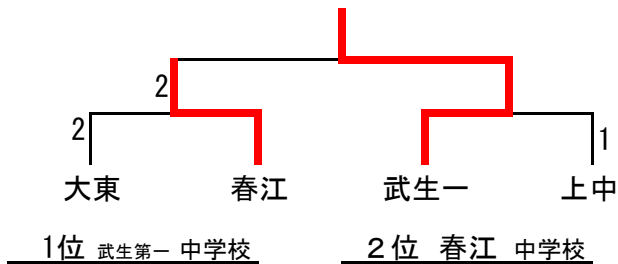

令和4年度 第17回福井県中学校秋季新人大会 卓球競技

期日：令和4年10月14日(金)

会場：敦賀市総合運動公園体育館

〈男子団体〉

A	武	松	朝	大	勝敗	順位
1 武生一	○	○	×	×	2-1	2
2 松陵	×	○	×	×	1-2	3
3 朝日	×	×	○	×	0-3	4
4 大東	○	○	○	○	3-0	1

決勝トーナメント

武生第一中学校 (5年ぶり3回目)