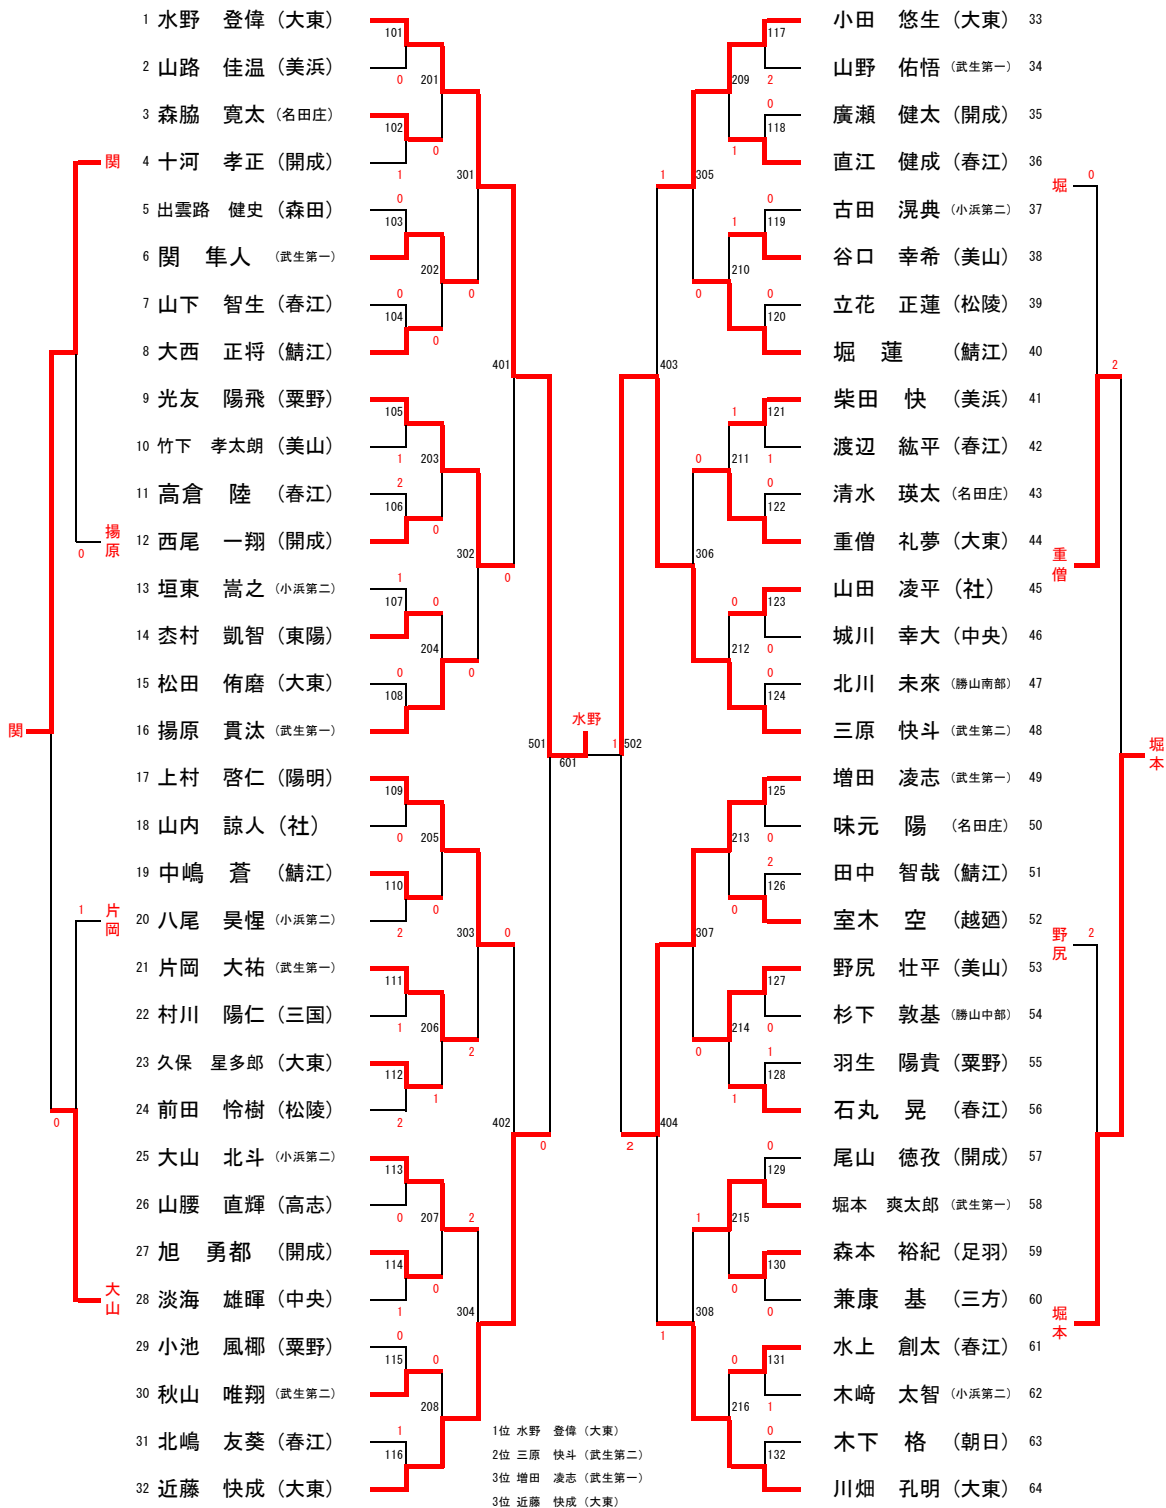

D	武	小	中	足	勝敗	順位
1 武生第一	○ 3-0	○ 3-0	○ 3-0	3-0	1	
2 小浜第二	× 0-3	○ 2-3	× 2-3	0-3	4	
3 中央	× 0-3	○ 3-2	○ 3-1	2-1	2	
4 足羽	× 0-3	○ 3-2	× 1-3	1-2	3	

決勝トーナメント

・A2,B2とC2,D2は抽選をする

北信越出場決定戦

大東中学校(27年ぶり4回目の優勝)

〈女子団体〉

A	陽	武	三	足	勝敗	順位
1 陽明	○	○	○	3-0	1	
2 武生第三	×	○	×	1-2	2	
3 三方	×	×	○	1-2	4	
4 足羽	×	○	×	1-2	3	

B	春	至	東	上	勝敗	順位
1 春江	○	○	○	3-0	1	
2 至民	×	○	○	2-1	2	
3 東陽	×	×	×	0-3	4	
4 上中	×	×	○	1-2	3	

C	美	織	福	三	勝敗	順位
1 美浜	×	○	○	2-1	2	
2 織田	○	○	○	3-0	1	
3 福大附属	×	×	×	0-3	4	
4 三国	×	×	○	1-2	3	

D	名	大	武	開	勝敗	順位
1 名田庄	○	○	○	3-0	1	
2 大東	×	○	○	2-1	2	
3 武生第五	×	×	×	0-3	4	
4 開成	×	×	○	1-2	3	

決勝トーナメント

・A2,B2とC2,D2は抽選をする

北信越出場決定戦

全学年男子

3・4位

5・6位

5～8位その1

7・8位