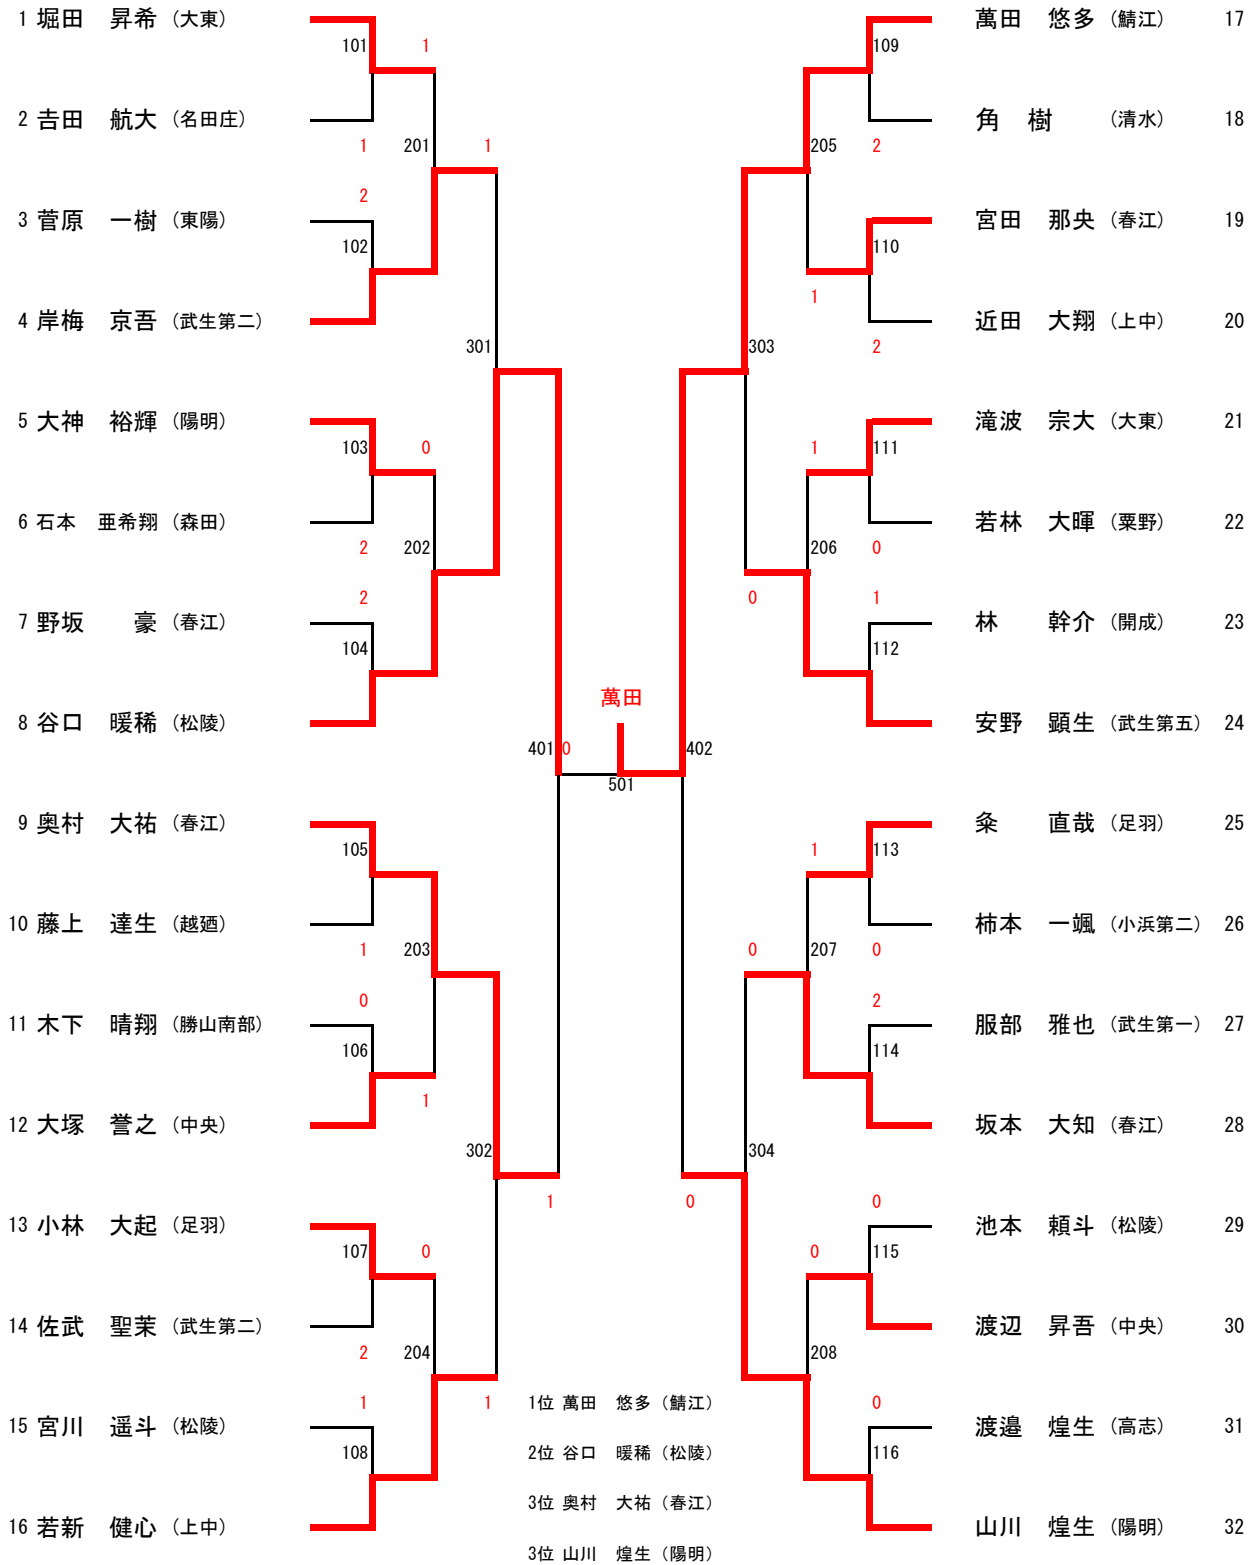

B	春	松	森	上	勝敗	順位
1 春江	○ 3-2	○ 3-1	○ 3-0	3-0	1	
2 松陵	× 2-3	○ 3-2	× 2-3	1-2	4	
3 森田	× 1-3	× 2-3	○ 3-2	1-2	2	
4 上中	× 0-3	○ 3-2	× 2-3	1-2	3	

C	開	美	金	粟	勝敗	順位
1 開成	× 1-3	○ 3-0	○ 3-1	2-1	2	
2 美山	○ 3-1	○ 3-1	○ 3-2	3-0	1	
3 金津	× 0-3	× 1-3	× 1-3	0-3	4	
4 粟野	× 1-3	× 2-3	○ 3-1	1-2	3	

D	武	小	中	足	勝敗	順位
1 武生第一	○ 3-0	○ 3-0	○ 3-0	3-0	1	
2 小浜第二	× 0-3	○ 2-3	× 2-3	0-3	4	
3 中央	× 0-3	○ 3-2	○ 3-1	2-1	2	
4 足羽	× 0-3	○ 3-2	× 1-3	1-2	3	

決勝トーナメント

・A2,B2とC2,D2は抽選をする

北信越出場決定戦

大東中学校(27年ぶり4回目の優勝)

〈女子団体〉

A	陽	武	三	足	勝敗	順位
1 陽明	○	○	○	3-0	1	
2 武生第三	×	○	×	1-2	2	
3 三方	×	×	○	1-2	4	
4 足羽	×	○	×	1-2	3	

決勝トーナメント

・A2,B2とC2,D2は抽選をする

北信越出場決定戦

全学年男子

3・4位

5・6位

5～8位その1

7・8位

3・4位

5・6位

5~8位その1

7・8位

9・10位

5~8位その2

低学年男子

	男子団体	女子団体
1	大東	陽明
2	武生第一	名田庄
3	春江	春江
3	美山	織田