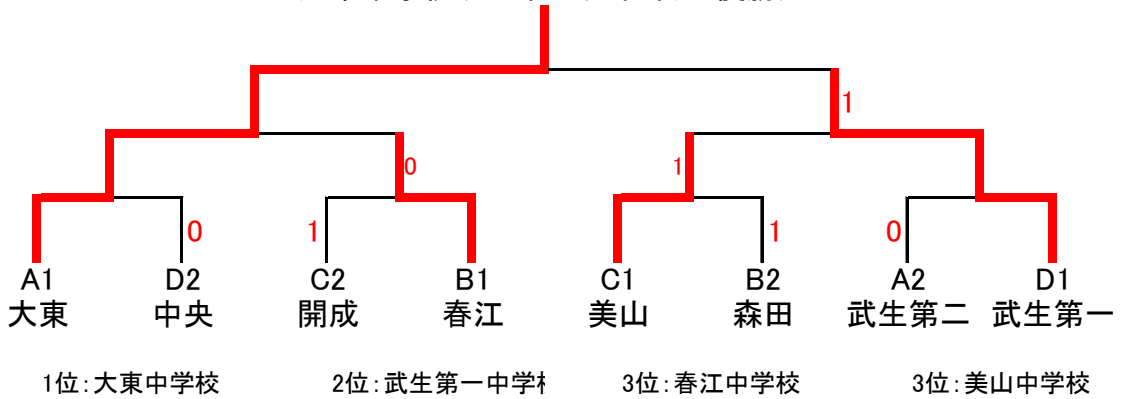

B	春	松	森	上	勝敗	順位
1 春江	○ 3-2	○ 3-1	○ 3-0	3-0	1	
2 松陵	× 2-3	○ 3-2	× 2-3	1-2	4	
3 森田	× 1-3	× 2-3	○ 3-2	1-2	2	
4 上中	× 0-3	○ 3-2	× 2-3	1-2	3	

C	開	美	金	粟	勝敗	順位
1 開成	× 1-3	○ 3-0	○ 3-1	2-1	2	
2 美山	○ 3-1	○ 3-1	○ 3-2	3-0	1	
3 金津	× 0-3	× 1-3	× 1-3	0-3	4	
4 粟野	× 1-3	× 2-3	○ 3-1	1-2	3	

D	武	小	中	足	勝敗	順位
1 武生第一	○ 3-0	○ 3-0	○ 3-0	3-0	1	
2 小浜第二	× 0-3	○ 2-3	× 2-3	0-3	4	
3 中央	× 0-3	○ 3-2	○ 3-1	2-1	2	
4 足羽	× 0-3	○ 3-2	× 1-3	1-2	3	

決勝トーナメント

・A2,B2とC2,D2は抽選をする

北信越出場決定戦

大東中学校(27年ぶり4回目の優勝)

〈女子団体〉

A	陽	武	三	足	勝敗	順位
1 陽明	○	○	○	3-0	1	
2 武生第三	×	○	×	1-2	2	
3 三方	×	×	○	1-2	4	
4 足羽	×	○	×	1-2	3	

B	春	至	東	上	勝敗	順位
1 春江	○	○	○	3-0	1	
2 至民	×	○	○	2-1	2	
3 東陽	×	×	×	0-3	4	
4 上中	×	×	○	1-2	3	

C	美	織	福	三	勝敗	順位
1 美浜	×	○	○	2-1	2	
2 織田	○	○	○	3-0	1	
3 福大附属	×	×	×	0-3	4	
4 三国	×	×	○	1-2	3	

D	名	大	武	開	勝敗	順位
1 名田庄	○	○	○	3-0	1	
2 大東	×	○	○	2-1	2	
3 武生第五	×	×	×	0-3	4	
4 開成	×	×	○	1-2	3	