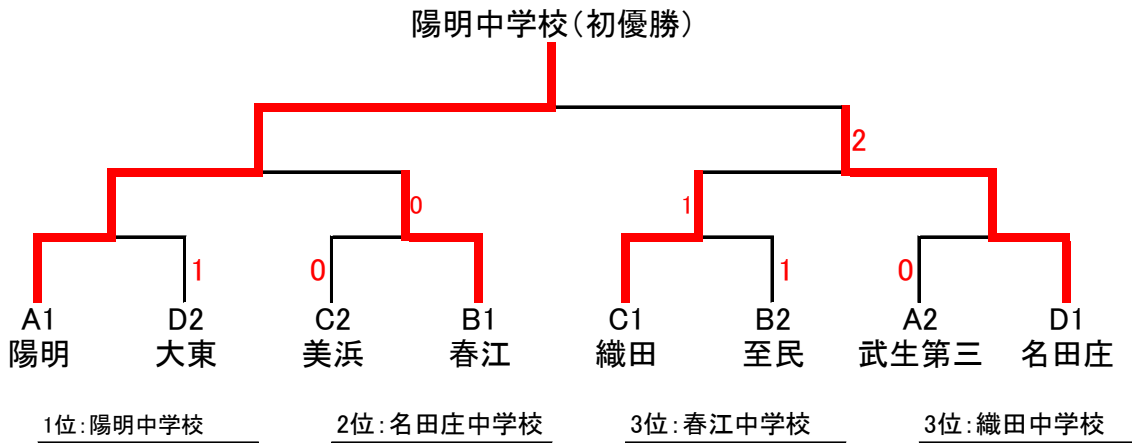

D	武	小	中	足	勝敗	順位
1 武生第一	○ 3-0	○ 3-0	○ 3-0	3-0	1	
2 小浜第二	× 0-3	○ 2-3	× 2-3	0-3	4	
3 中央	× 0-3	○ 3-2	○ 3-1	2-1	2	
4 足羽	× 0-3	○ 3-2	× 1-3	1-2	3	

決勝トーナメント

・A2,B2とC2,D2は抽選をする

北信越出場決定戦

大東中学校(27年ぶり4回目の優勝)

〈女子団体〉

A	陽	武	三	足	勝敗	順位
1 陽明	○	○	○	3-0	1	
2 武生第三	×	○	×	1-2	2	
3 三方	×	×	○	1-2	4	
4 足羽	×	○	×	1-2	3	

B	春	至	東	上	勝敗	順位
1 春江	○	○	○	3-0	1	
2 至民	×	○	○	2-1	2	
3 東陽	×	×	×	0-3	4	
4 上中	×	×	○	1-2	3	

C	美	織	福	三	勝敗	順位
1 美浜	×	○	○	2-1	2	
2 織田	○	○	○	3-0	1	
3 福大附属	×	×	×	0-3	4	
4 三国	×	×	○	1-2	3	

D	名	大	武	開	勝敗	順位
1 名田庄	○	○	○	3-0	1	
2 大東	×	○	○	2-1	2	
3 武生第五	×	×	×	0-3	4	
4 開成	×	×	○	1-2	3	

決勝トーナメント

・A2,B2とC2,D2は抽選をする

北信越出場決定戦

全学年男子

3・4位

5・6位

5～8位その1

7・8位