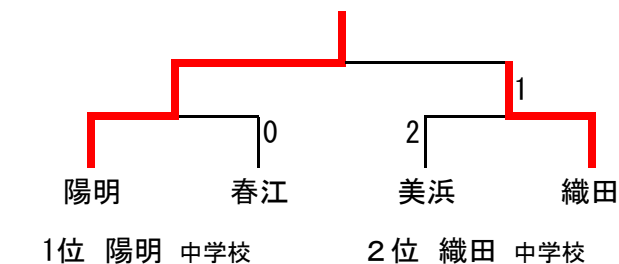

令和3年度 第16回福井県中学校秋季新人大会 卓球競技

期日：令和3年10月15日(金)

会場：敦賀市総合運動公園体育館

〈男子団体〉

A	小	粟	陽	大	勝敗	順位
1 小浜二	○	×	×	×	1-2	3
2 粟野	×	○	×	×	0-3	4
3 陽明	○	○	○	×	2-1	2
4 大東	○	○	○	○	3-0	1

決勝トーナメント

大東中学校 (2年連続3回目)

B	足	春	中	武	勝敗	順位
1 足羽	○	×	○	×	1-2	3
2 春江	○	○	○	×	2-1	2
3 中央	×	×	○	×	0-3	4
4 武生一	○	○	○	○	3-0	1

(ランキング決定戦)

春江中学校

〈女子団体〉

A	至	美	武	陽	勝敗	順位
1 至民	○	×	×	×	0-3	4
2 美浜	○	○	○	×	2-1	2
3 武生一	○	×	○	×	1-2	3
4 陽明	○	○	○	○	3-0	1

決勝トーナメント

陽明中学校 (2年連続2回目)

B	大	織	春	小	勝敗	順位
1 大東	○	×	×	×	0-3	4
2 織田	○	○	×	○	2-1	1
3 春江	○	○	○	×	2-1	2
4 小浜	○	×	○	○	2-1	3