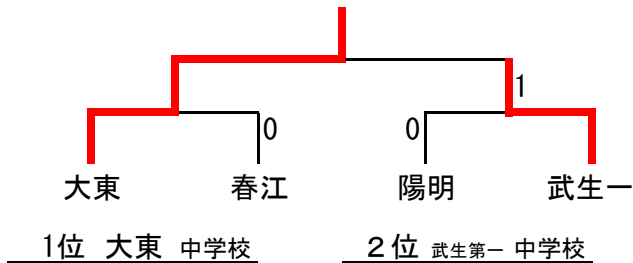

令和3年度 第16回福井県中学校秋季新人大会 卓球競技

期日：令和3年10月15日(金)

会場：敦賀市総合運動公園体育館

〈男子団体〉

A	小	粟	陽	大	勝敗	順位
1 小浜二	○	×	×	×	1-2	3
2 粟野	×	○	×	×	0-3	4
3 陽明	○	○	○	×	2-1	2
4 大東	○	○	○	○	3-0	1

決勝トーナメント

大東中学校 (2年連続3回目)

B	足	春	中	武	勝敗	順位
1 足羽	○	×	○	×	1-2	3
2 春江	○	○	○	×	2-1	2
3 中央	×	×	○	×	0-3	4
4 武生一	○	○	○	○	3-0	1

(ランキング決定戦)

春江中学校

〈女子団体〉

A	至	美	武	陽	勝敗	順位
1 至民	○	×	×	×	0-3	4
2 美浜	○	○	○	×	2-1	2
3 武生一	○	×	○	×	1-2	3
4 陽明	○	○	○	○	3-0	1

決勝トーナメント

陽明中学校 (2年連続2回目)

B	大	織	春	小	勝敗	順位
1 大東	○	×	×	×	0-3	4
2 織田	○	○	×	○	2-1	1
3 春江	○	○	○	×	2-1	2
4 小浜	○	×	○	○	2-1	3