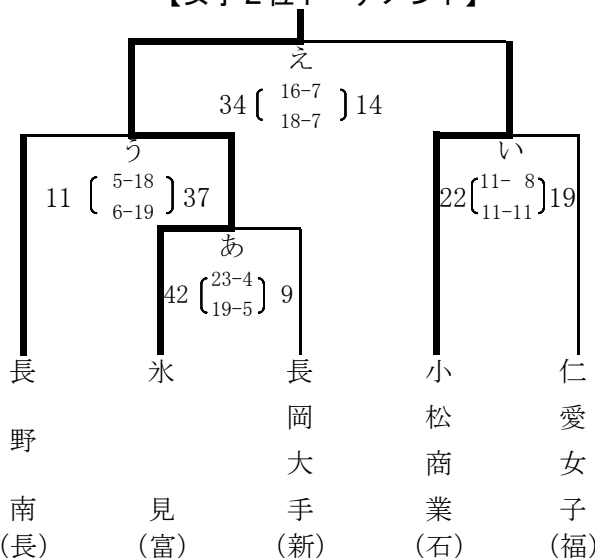

上田自然運動公園総合体育館 ・ 千曲市立埴生中学校体育館

千曲市戸倉体育館

【女子第4代表決定戦】

【女子2位トーナメント】