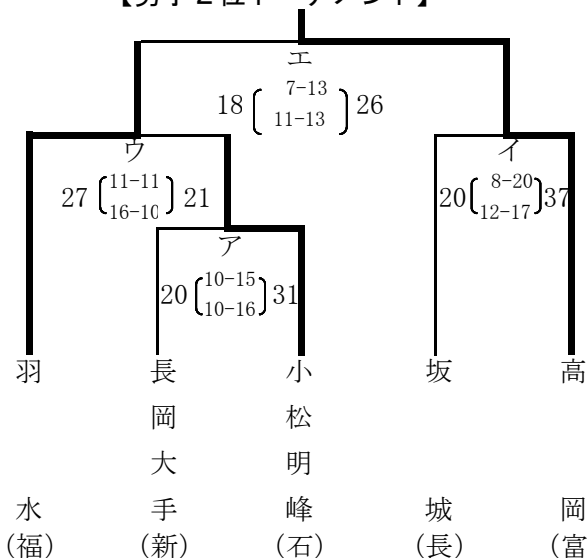

【男子第3代表決定戦】

千曲市戸倉体育館

平成23年度全国高等学校ハンドボール選抜大会 第35回北信越地区予選大会 競技対戦結果

【男子1位リーグ】 千曲市戸倉体育館

	北 陸	寺 井	氷 見	柏崎工業	長野南	勝	負	分	勝点	順位
北 陸 (福)		○ 44-8	○ 35-19	○ 38-11	○ 38-14	4	0	0	8	1
寺 井 (石)	× 8-44		○ 27-23	○ 23-14	○ 30-24	3	1	0	6	2
氷 見 (富)	× 19-35	× 23-27		○ 28-15	○ 30-18	2	2	0	4	3
柏崎工業 (新)	× 11-38	× 14-23	× 15-28		× 21-25	0	4	0	0	5
長 野 南 (長)	× 14-38	× 24-30	× 18-30	○ 25-21		1	3	0	2	4

【女子1位リーグ】 千曲市更埴体育館

	福井商業	小松市立	高岡向陵	巻	野沢北	勝	負	分	勝点	順位
福井商業 (福)		○ 22-17	× 14-20	○ 30-3	○ 18-17	3	1	0	6	3
小松市立 (石)	× 17-22		○ 16-15	○ 34-8	○ 39-10	3	1	0	6	1
高岡向陵 (富)	○ 20-14	× 15-16		○ 36-4	○ 29-13	3	1	0	6	2
巻 (新)	× 3-30	× 8-34	× 4-36		× 10-25	0	4	0	0	5
野 沢 北 (長)	× 17-18	× 10-39	× 13-29	○ 25-10		1	3	0	2	4

上田自然運動公園総合体育館 ・ 千曲市立埴生中学校体育館

【男子2位トーナメント】