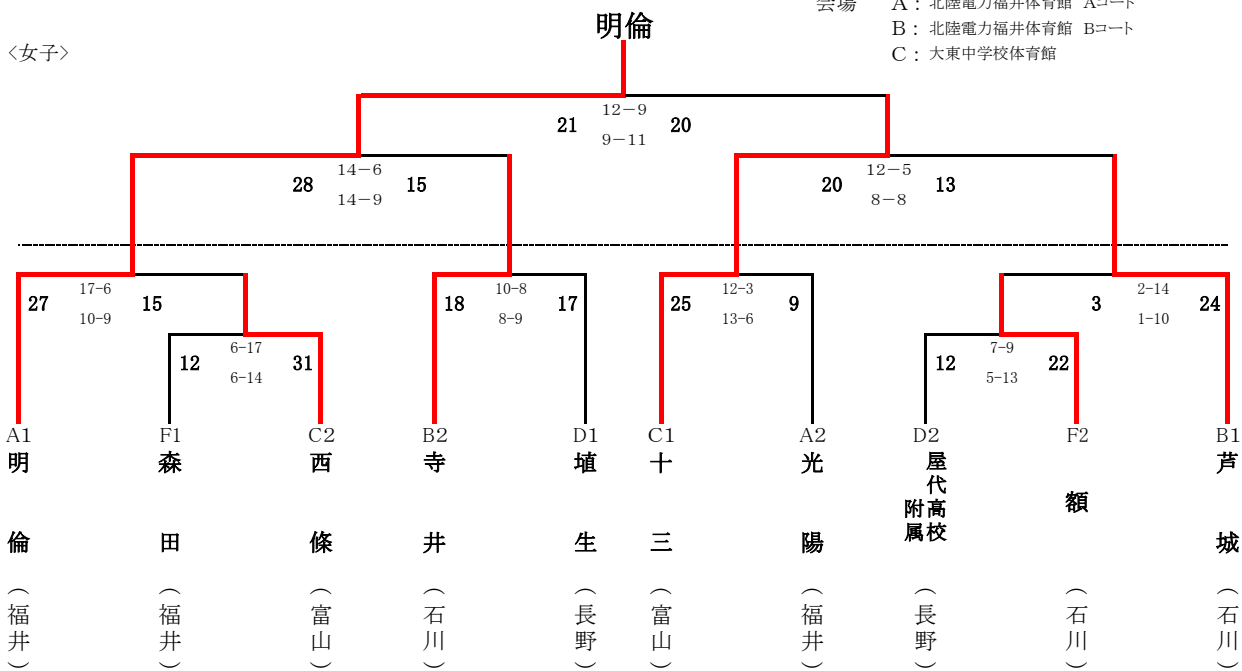

<男子>

会場 A：北陸電力福井体育館 Aコート  
 B：北陸電力福井体育館 Bコート  
 C：大東中学校体育館

1位 西條中学校    2位 板津中学校    3位 光陽中学校    3位 明倫中学校

<女子>

会場 A：北陸電力福井体育館 Aコート  
 B：北陸電力福井体育館 Bコート  
 C：大東中学校体育館

1位 明倫中学校    2位 十三中学校    3位 寺井中学校    3位 芦城中学校