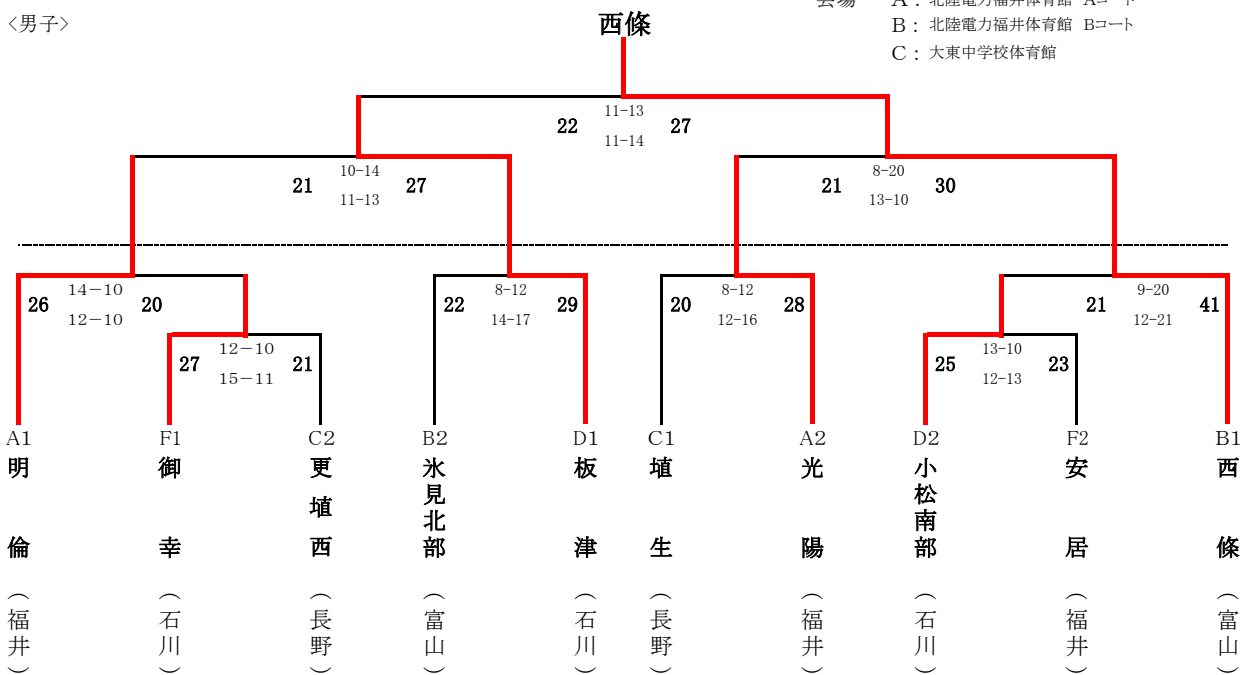

<男子>

会場 A：北陸電力福井体育館 Aコート  
 B：北陸電力福井体育館 Bコート  
 C：大東中学校体育館

1位 西條中学校    2位 板津中学校    3位 光陽中学校    3位 明倫中学校

<女子>

会場 A：北陸電力福井体育館 Aコート  
 B：北陸電力福井体育館 Bコート  
 C：大東中学校体育館

1位 明倫中学校    2位 十三中学校    3位 寺井中学校    3位 芦城中学校