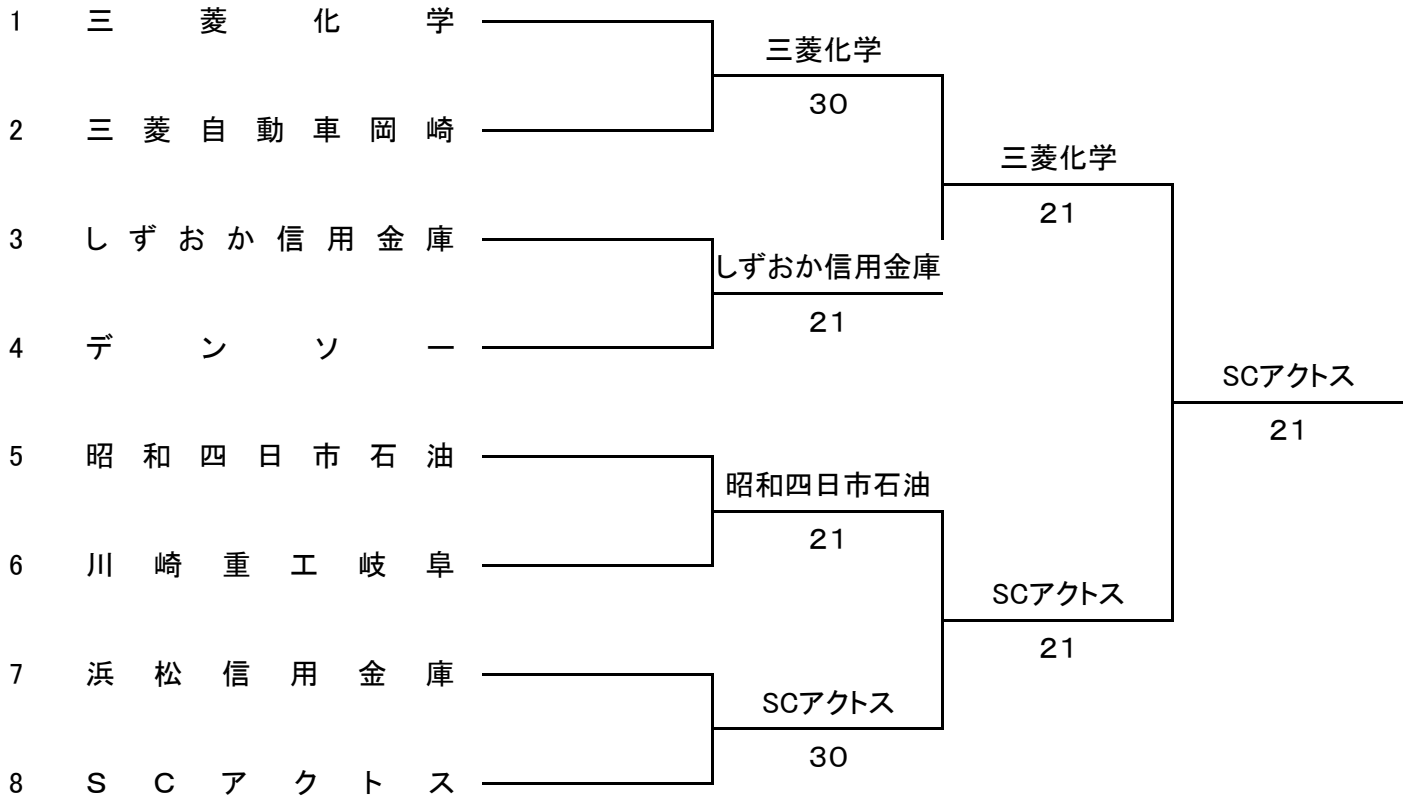

* 9:00~9:25まで練習コートを用意。(各社1面)

* 試合はすべて8ゲームプロセット(8-8後は12ポイントタイブレーク)ノーアドバンテージ方式で行う。

* 試合進行は、1対抗1面進行で行う。

注 意 事 項

1. 各対戦メンバー表を本部に提出すると共に、相手チームと交換する。
2. 試合順序は男女共D1, S, D2で行う。
3. 審判はセルフジャッジで行う。
4. 試合終了毎に、本部へ勝者が記録を届ける。
5. 服装は(財)日本テニス協会競技規則に定められたウェアを着用すること。
6. 試合は全て8ゲームプロセット(8-8後は12ポイントタイブレーク)ノーアドバンテージ方式で行う。
7. 男子は1~3位決定戦、コンソレによる5位決定戦まで実施します。女子はリーグ戦。
それぞれの1~3位チームでの決定戦を行う。
8. 勝敗決定次第試合は原則打ち切りとする。(但し1回戦は全ての対戦を行う)
9. 全国大会出場チーム枠:男子4チーム 女子3チームが資格を獲得。
10. 天候その他により試合予定、試合方法を変更することがある。

SF

F

シード順位

- 1 三菱化学 (三重 ①)
- 2 SCアクトス (岐阜 ①)
- 3 昭和四日市石油 (三重 ②)
- 4 デンソー (愛知 ①)

1～5位決定戦まで実施する。5位決定トーナメント戦は1R敗者チームの若い番号からの組み合わせとします。

男子ドロー

5位決定戦

女子ドロー