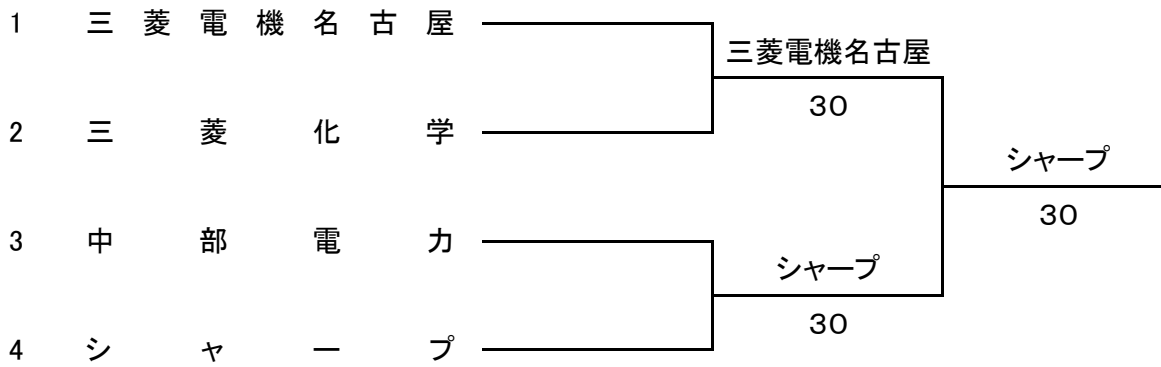

女子ドロー

1R

F

シード順位

1 三菱電機名古屋 (愛知 ①)

2 シャープ (三重 ①)

3位決定戦