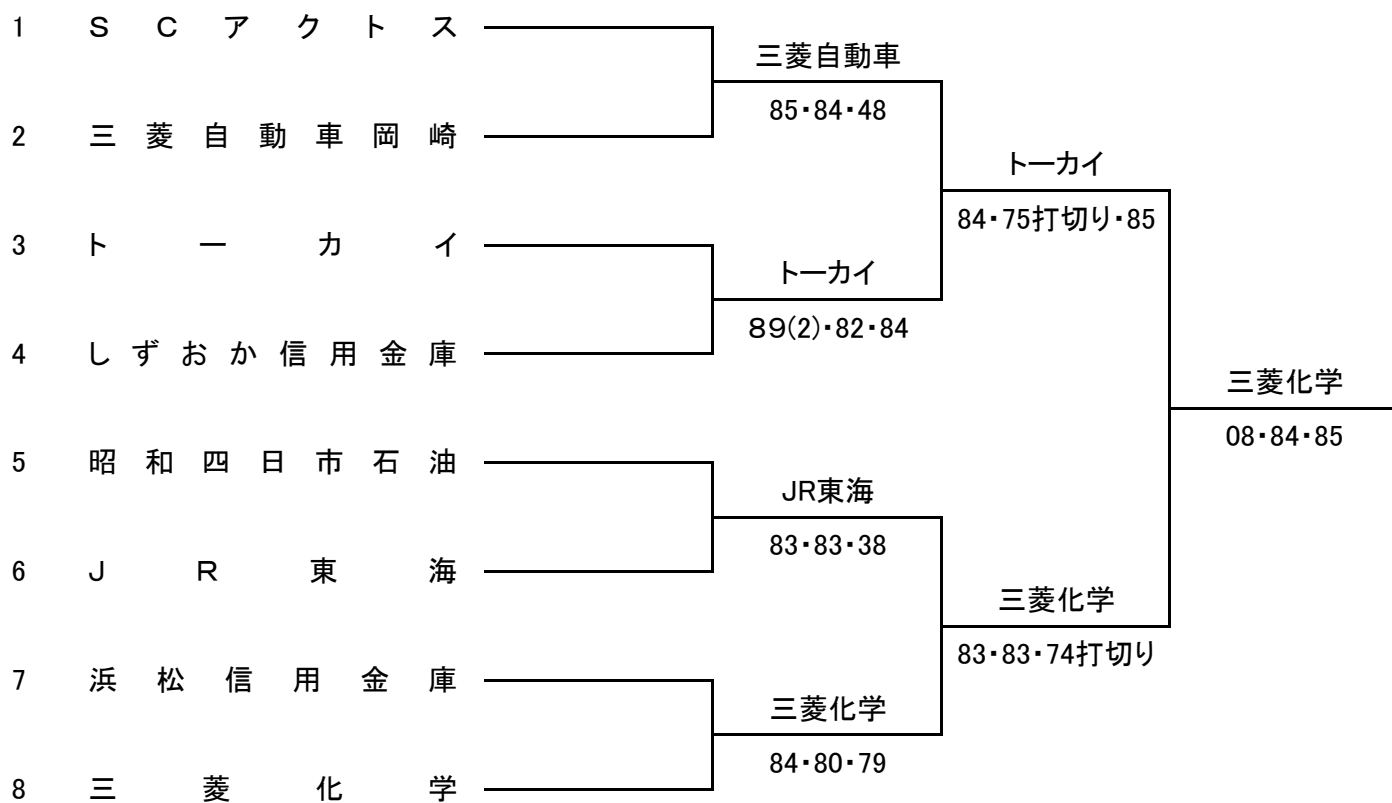

男子ドロー

1R   SF   F

シード順位

- 1 SCアクトス (岐阜 ①)
- 2 三菱化学 (三重 ①)
- 3 昭和四日市石油 (三重 ②)
- 4 しずおか信用金庫 (静岡 ①)

1～5位決定戦まで実施する。5位決定トーナメント戦は1R終了順に若い番号に組み入れます。