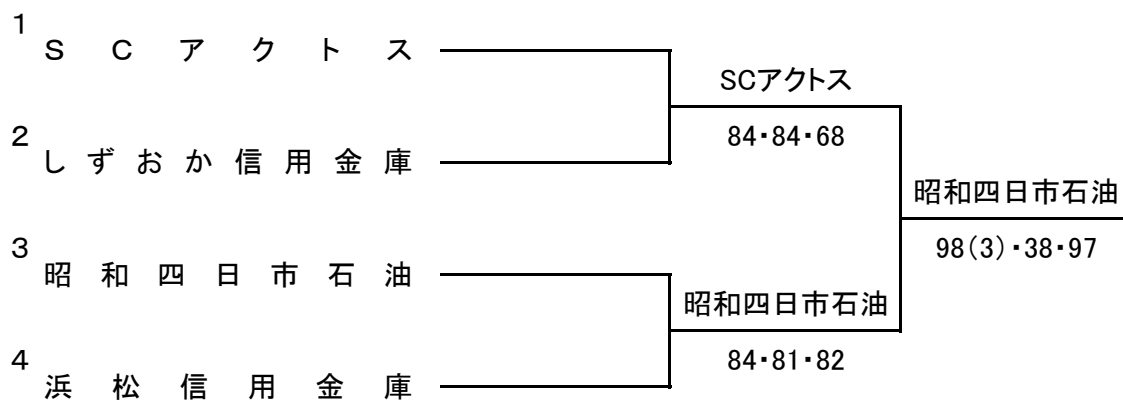

男子ドロー

3位決定戦 中止

5位決定戦

女子ドロー(リーグ戦)

チーム名	試合結果			順位
三菱電機・名古屋	~~48-08-28~~	84・80・82	80・68・82	1
三菱化学	48・08・28	~~83・84・84~~	38・48・48	3
三菱自動車	08・86・28	83・84・84	~~80・68・82~~	2