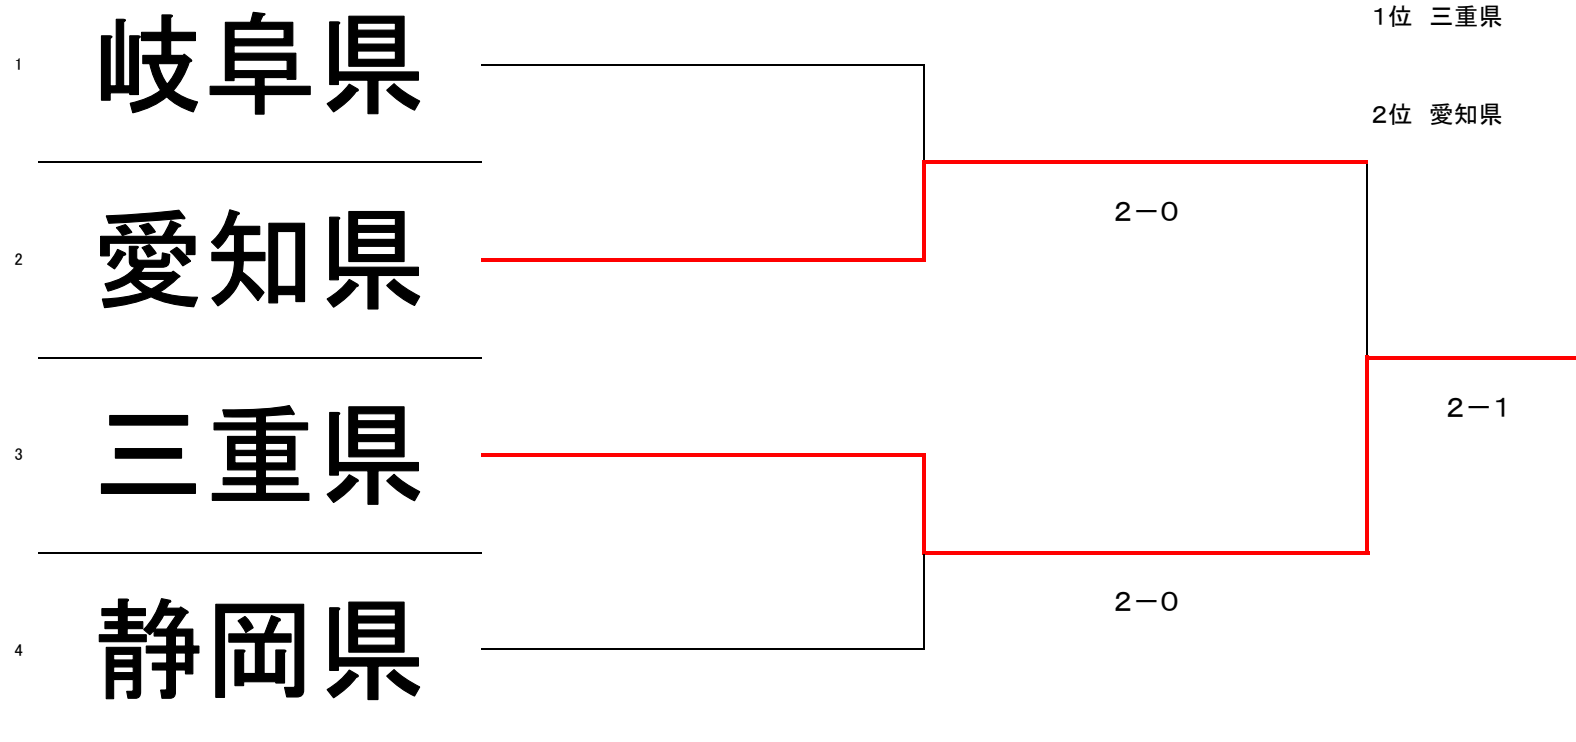

【3】 テニス競技

成年男子
1~2位 決定戦

3~4位 決定戦

【3】 テニス競技

成年女子
1~2位 決定戦

成年男子
一回戦

| | | | |
|----|-------|-----|-------|
| | 岐阜県 | 0-2 | 愛知県 |
| S1 | 神谷 慎 | 0-8 | 船津 大輔 |
| S2 | 鵜飼 元一 | 2-8 | 西尾 一馬 |
| D | | | |

| | | | |
|----|-------|-----|-------|
| | 三重県 | 2-0 | 静岡県 |
| S1 | 金山 敦思 | 8-1 | 浜崎 雅士 |
| S2 | 徳丸 真史 | 8-5 | 増田 兆孝 |
| D | | | |