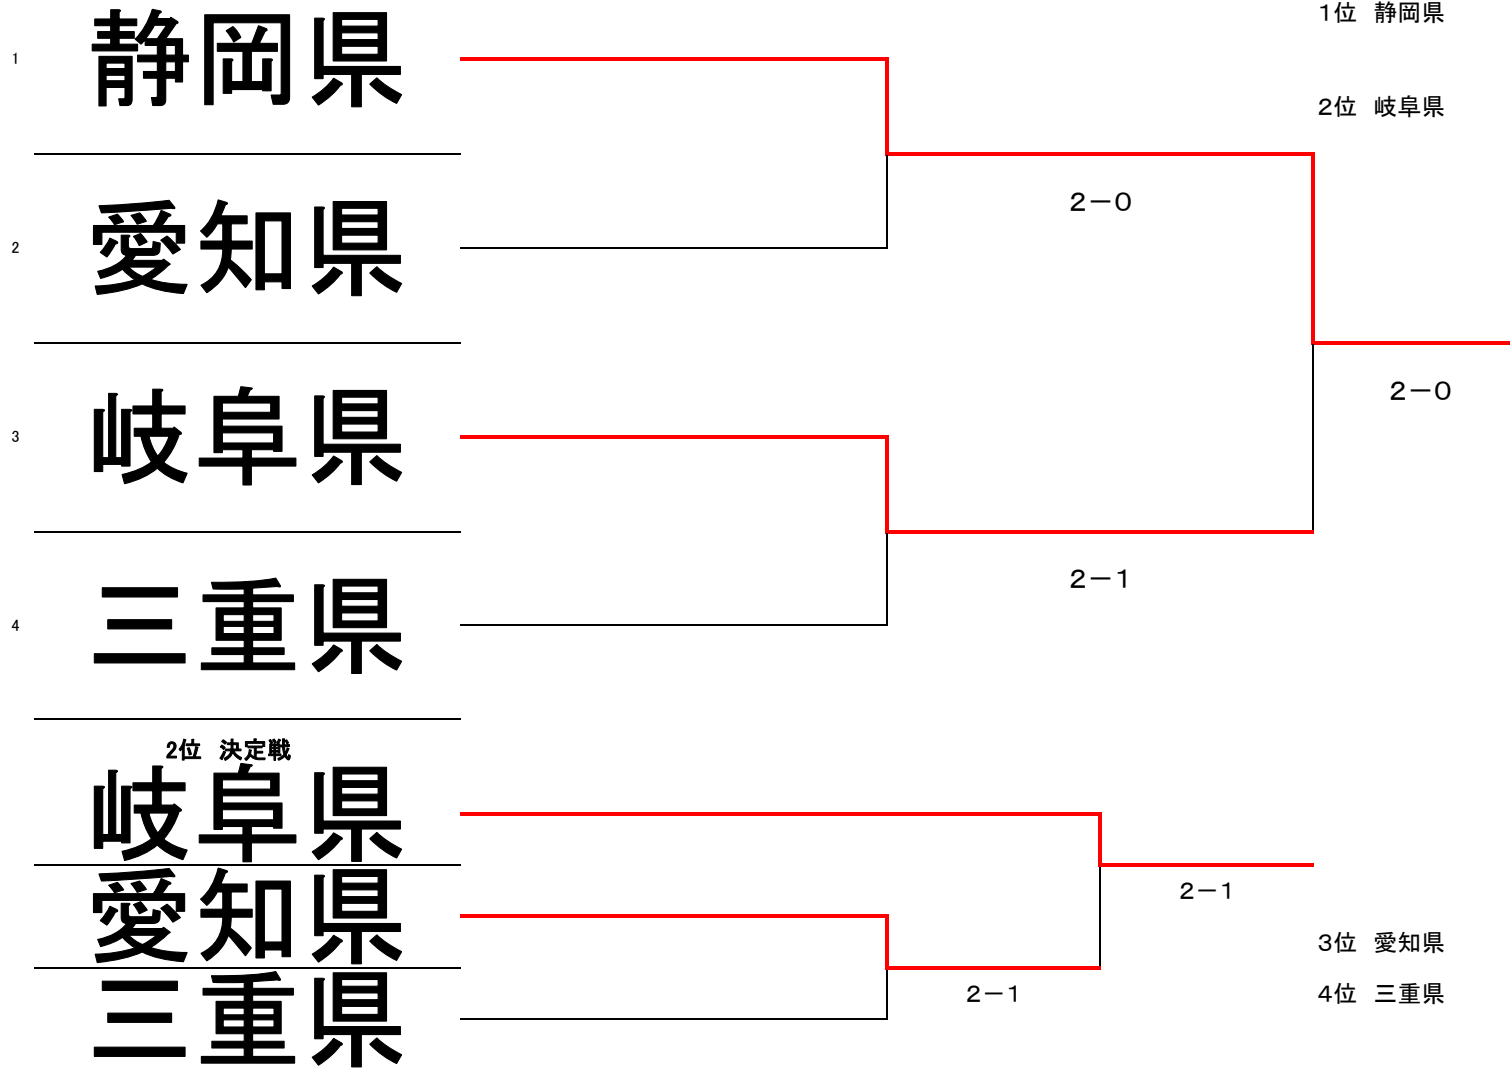

【3】 テニス競技

成年男子
1~2位 決定戦

3~4位 決定戦

【3】 テニス競技

成年女子
1~2位 決定戦

成年男子
一回戦

| | | | |
|----|-------|-----|-------|
| | 岐阜県 | 0-2 | 愛知県 |
| S1 | 神谷 慎 | 0-8 | 船津 大輔 |
| S2 | 鵜飼 元一 | 2-8 | 西尾 一馬 |
| D | | | |

| | | | |
|----|-------|-----|-------|
| | 三重県 | 2-0 | 静岡県 |
| S1 | 金山 敦思 | 8-1 | 浜崎 雅士 |
| S2 | 徳丸 真史 | 8-5 | 増田 兆孝 |
| D | | | |