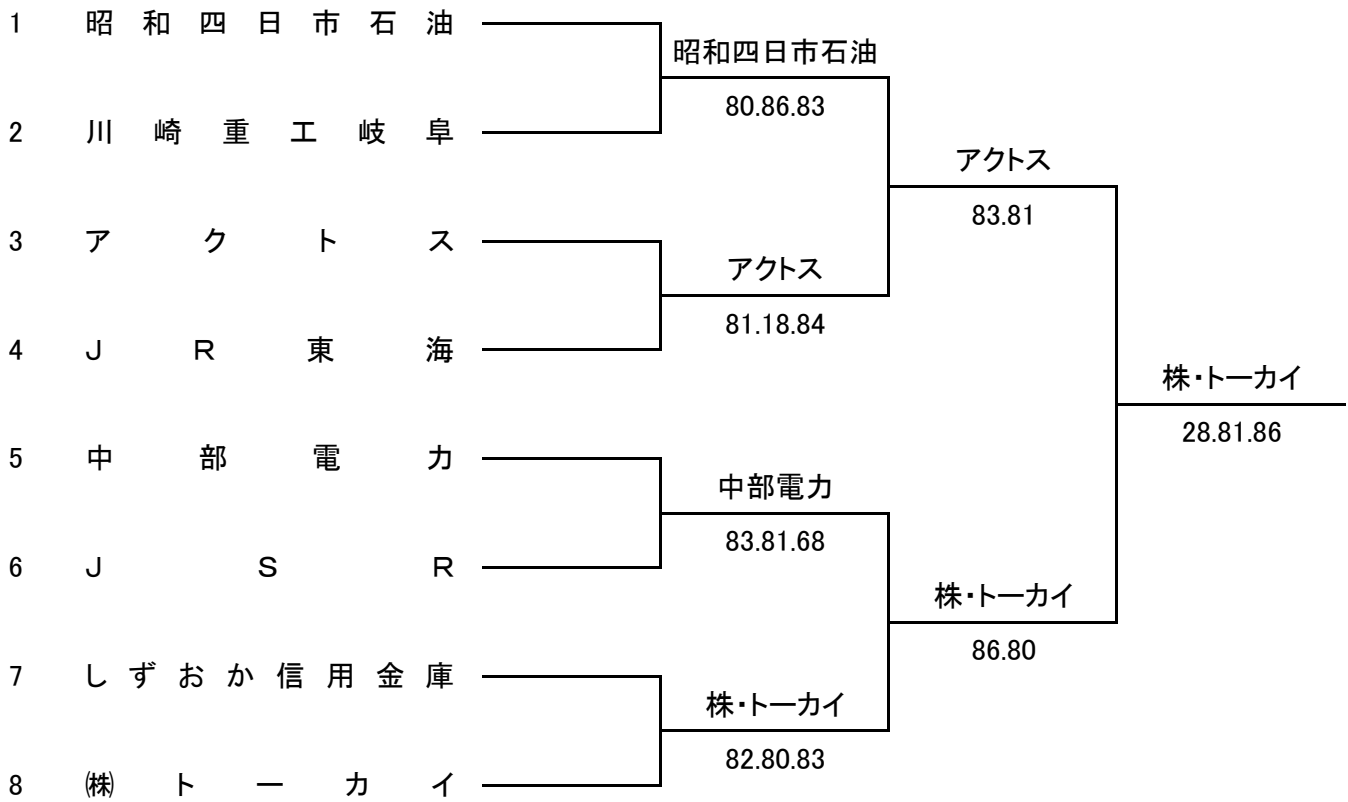

2010年度 男子ドロー

1R   SF   F

シード順位

- 1 昭和四日市石油 (三重 ①)
- 2 (株) トーカイ (岐阜 ①)
- 3 中部電力 (愛知 ①)
- 4 J R 東海 (愛知 ②)

1～5位決定戦まで実施する。5位決定トーナメント戦は1R終了順に若い番号に組み入れます。