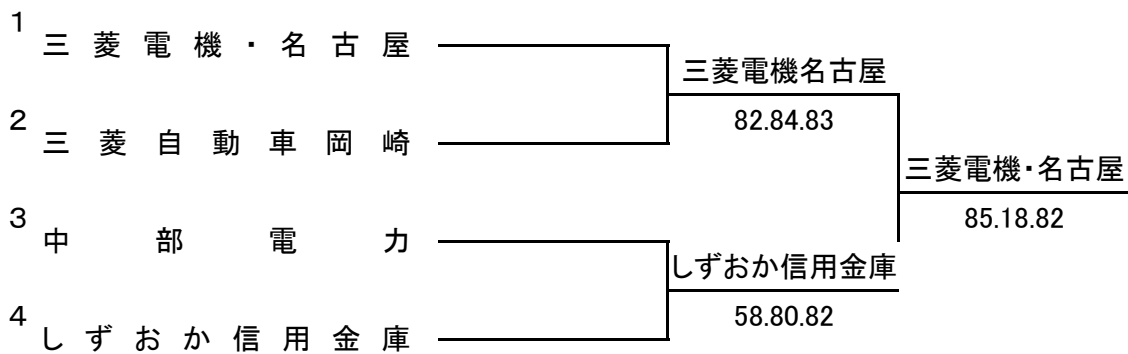

1～5位決定戦まで実施する。5位決定トーナメント戦は1R終了順に若い番号に組み入れます。

男子ドロー

3位決定戦

5位決定戦

2010年度 女子ドロー

シード順位

- 1 三菱電機・名古屋 (愛知 ①)
- 2 しずおか信用金庫 (静岡 ①)

3位決定戦