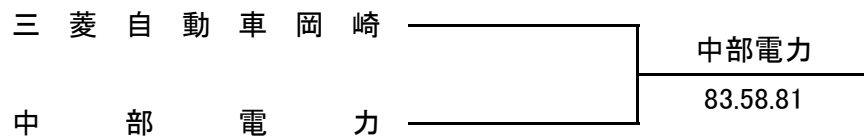

1～5位決定戦まで実施する。5位決定トーナメント戦は1R終了順に若い番号に組み入れます。

男子ドロー

3位決定戦

5位決定戦

2010年度 女子ドロー

シード順位

- 1 三菱電機・名古屋 (愛知 ①)
- 2 しずおか信用金庫 (静岡 ①)

3位決定戦