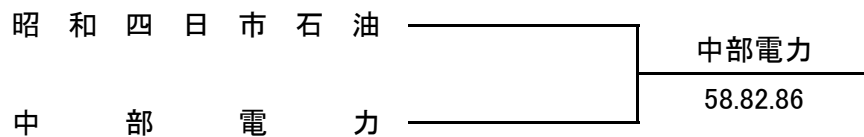

1～5位決定戦まで実施する。5位決定トーナメント戦は1R終了順に若い番号に組み入れます。

男子ドロー

3位決定戦

5位決定戦

2010年度 女子ドロー

シード順位

- 1 三菱電機・名古屋 (愛知 ①)
- 2 しずおか信用金庫 (静岡 ①)

3位決定戦