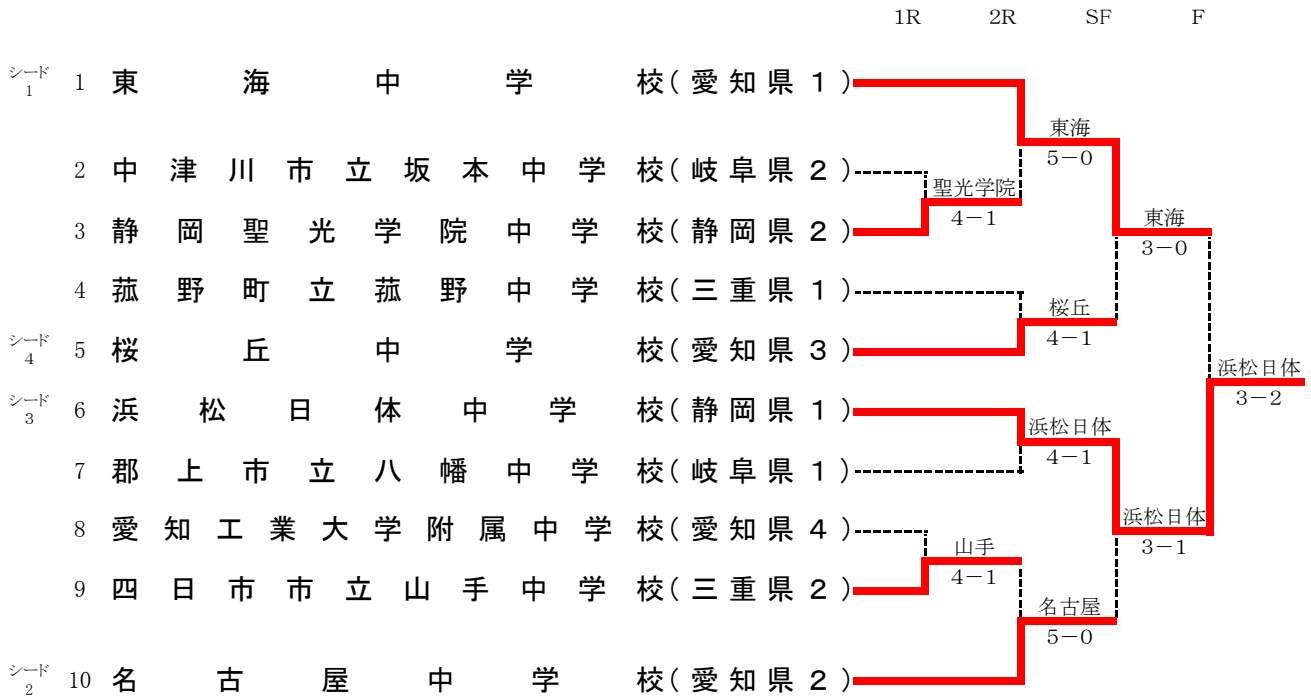

第10回東海地区中学生新人テニス大会 男子団体戦

3位決定戦

女子団体戦

3位決定戦

男子団体

(その1)

1 R	2. 坂本	1	D:0-2 S:1-2	4	3. 聖光学院
D 2	大塚直路 田之上和葵		4 6	○	西村朋浩 八木孝樹
D 1	鈴木拓巳 鈴木健介		3 6	○	櫻井慶貴 矢崎想来
S 3	吉村優希		0 6	○	角田悠真
S 2	小椋悠平		0 6	○	井関元気
S 1	木田玲央	○	6 2		吉田龍太郎