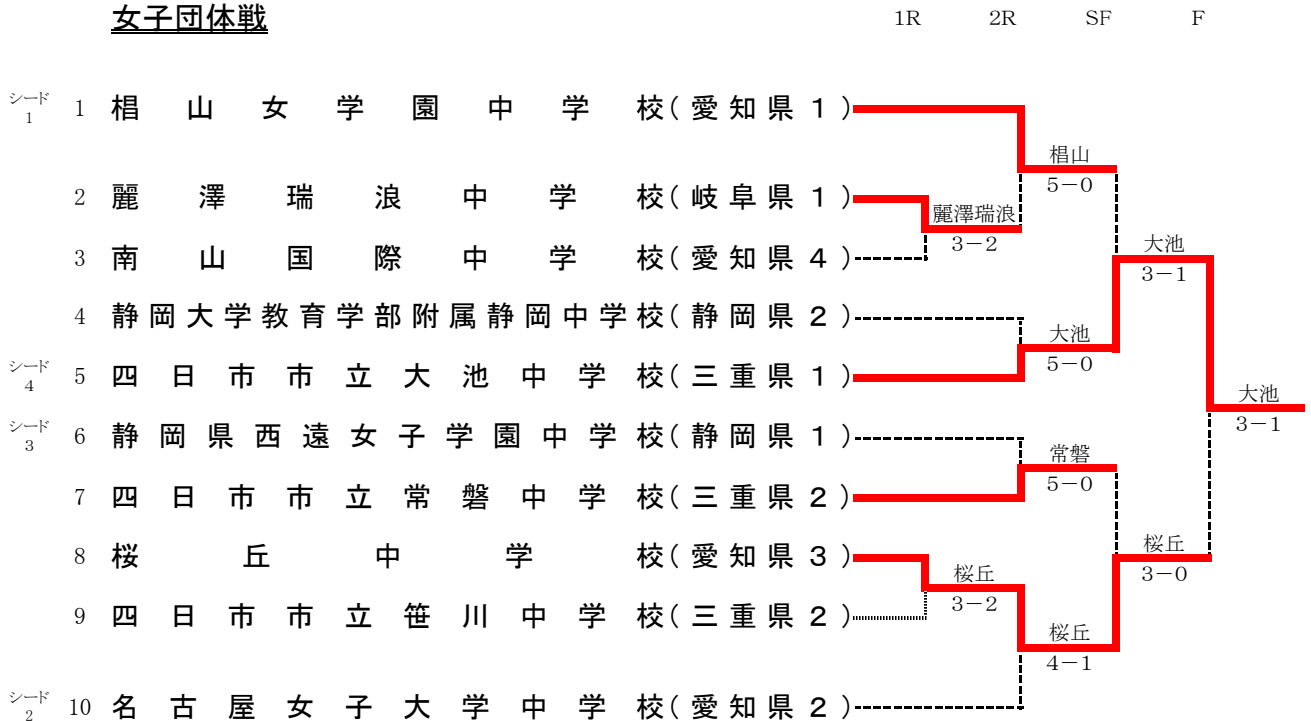

第10回東海地区中学生新人テニス大会 男子団体戦

3位決定戦

女子団体戦

3位決定戦

男子団体

(その1)

1 R	2. 坂本	1	D:0-2 S:1-2	4	3. 聖光学院
D 2	大塚直路 田之上和葵		4 6	○	西村朋浩 八木孝樹
D 1	鈴木拓巳 鈴木健介		3 6	○	櫻井慶貴 矢崎想来
S 3	吉村優希		0 6	○	角田悠真
S 2	小椋悠平		0 6	○	井関元気
S 1	木田玲央	○	6 2		吉田龍太郎