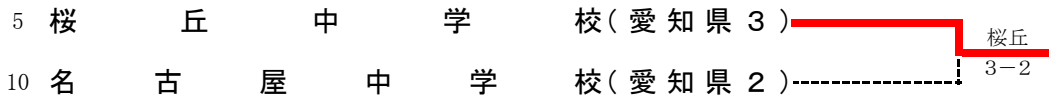

第10回東海地区中学生新人テニス大会 男子団体戦

3位決定戦

女子団体戦

3位決定戦

男子団体

(その1)

1 R	2. 坂本	1	D:0-2 S:1-2	4	3. 聖光学院
D 2	大塚直路 田之上和葵		4 6	○	西村朋浩 八木孝樹
D 1	鈴木拓巳 鈴木健介		3 6	○	櫻井慶貴 矢崎想来
S 3	吉村優希		0 6	○	角田悠真
S 2	小椋悠平		0 6	○	井関元気
S 1	木田玲央	○	6 2		吉田龍太郎