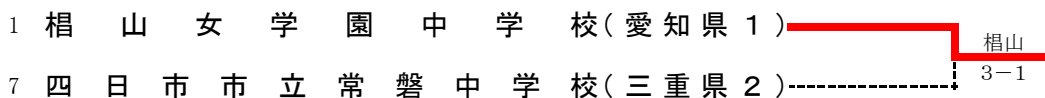

第10回東海地区中学生新人テニス大会 男子団体戦

3位決定戦

女子団体戦

3位決定戦

男子団体

(その1)

1 R	2. 坂本	1	D:0-2 S:1-2	4	3. 聖光学院
D 2	大塚直路 田之上和葵		4 6	○	西村朋浩 八木孝樹
D 1	鈴木拓巳 鈴木健介		3 6	○	櫻井慶貴 矢崎想来
S 3	吉村優希		0 6	○	角田悠真
S 2	小椋悠平		0 6	○	井関元気
S 1	木田玲央	○	6 2		吉田龍太郎