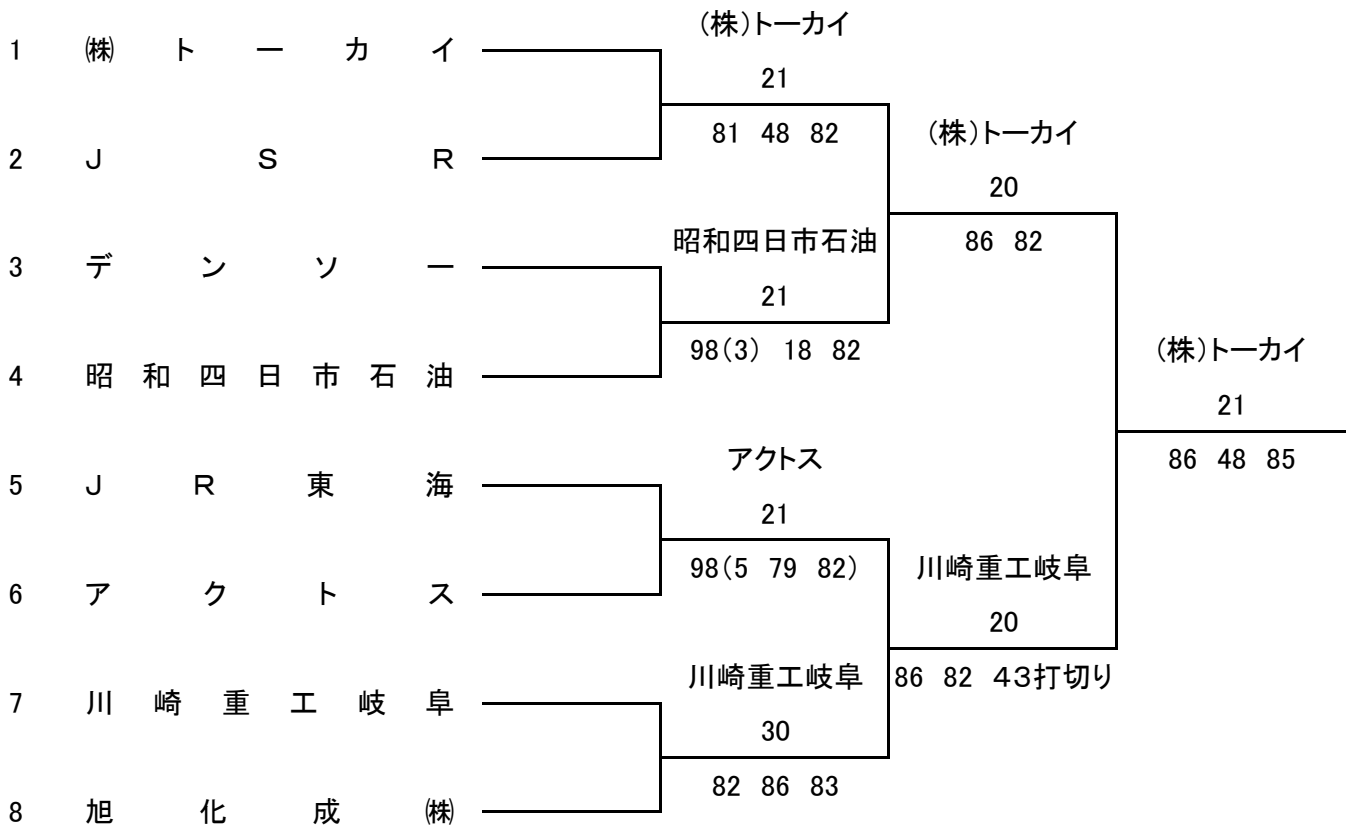

2011年度 男子ドロー

1R   SF   F

シード順位

- 1 (株) トーカイ (岐阜 ①)
- 2 旭化成(株) (静岡 ①)
- 3 中部電力 (愛知 ①)
- 4 昭和四日市石油 (三重 ①)

1～5位決定戦まで実施する。5位決定トーナメント戦は1R終了順に若い番号に組み入れます。

男子ドロー

3位決定戦

昭和四日市石油	_____	アクトス	21
アクトス	_____	86 82 38	

5位決定戦

1	J S R	_____	JSR	21	
2	旭化成(株)	_____	79 85 83		JR東海
3	J R 東 海	_____	JR東海	20	84 81 21打切り
4	(株)デンソー	_____	82 73打切り 82		

2011年度 女子リーグ戦

	JR東海	中 部 電 力	三菱電機・名古屋	順位
1	J R 東 海	_____	12 58 81 68	2
2	中 部 電 力	_____	_____	_____
3	三 菱 電 機 ・ 名 古 屋	_____	21 85 18 86	1

第1試合: JR東海 VS 三菱電機・名古屋

第2試合: 中部電力 VS 三菱電機・名古屋

第3試合: JR東海 VS 中部電力