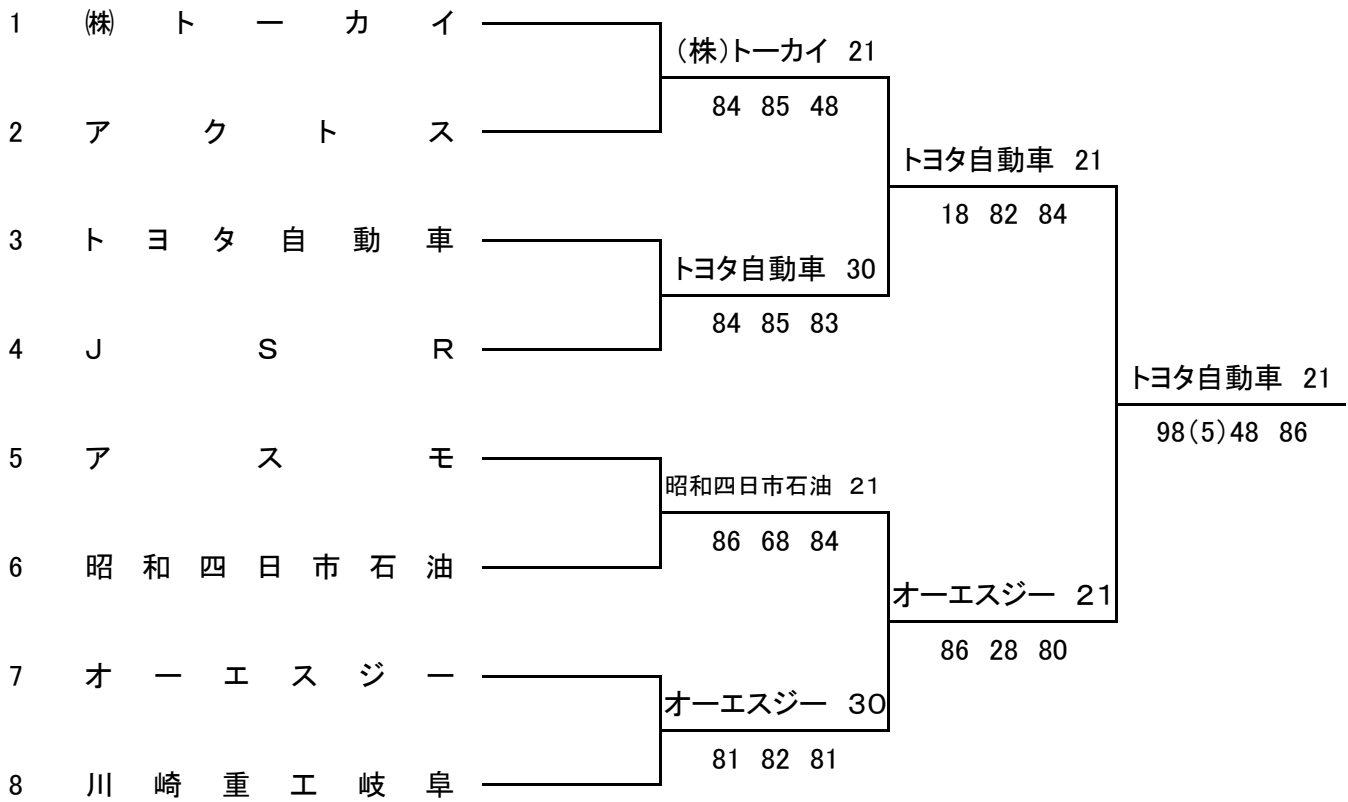

2012年度 男子ドロー

1R   SF   F

シード順位

- 1 (株) トーカイ (岐阜 ①)
- 2 川崎重工岐阜 (岐阜 ②)
- 3 アスモ (静岡 ①)
- 4 J S R (三重 ①)

1～5位決定戦まで実施する。5位決定トーナメント戦は1R終了順に若い番号に組み入れます。

男子ドロー

3位決定戦

(株)トーカイ	_____	(株)トーカイ 21
昭和四日市石油	_____	82 79 84

5位決定戦

1	アクトス	_____	アクトス 21
2	JSR	_____	18 85 85
3	アスモ	_____	アクトス 21
4	川崎重工・岐阜	_____	85 58 86
			川崎重工 21
			85 48 84

7位決定戦

JSR	_____	JSR
アスモ	_____	84 48 84

2012年度 女子リーグ戦

	中部電力	三菱電機・名古屋	J R 東 海	順位
1 中部電力		12 06 61 46	30	2
2 三菱電機・名古屋	21 60 16 64		30	1
3 J R 東 海	03	03		3

第1試合: 中部電力 VS JR東海

第2試合: 三菱電機・名古屋 VS JR東海

第3試合: 中部電力 VS 三菱電機・名古屋