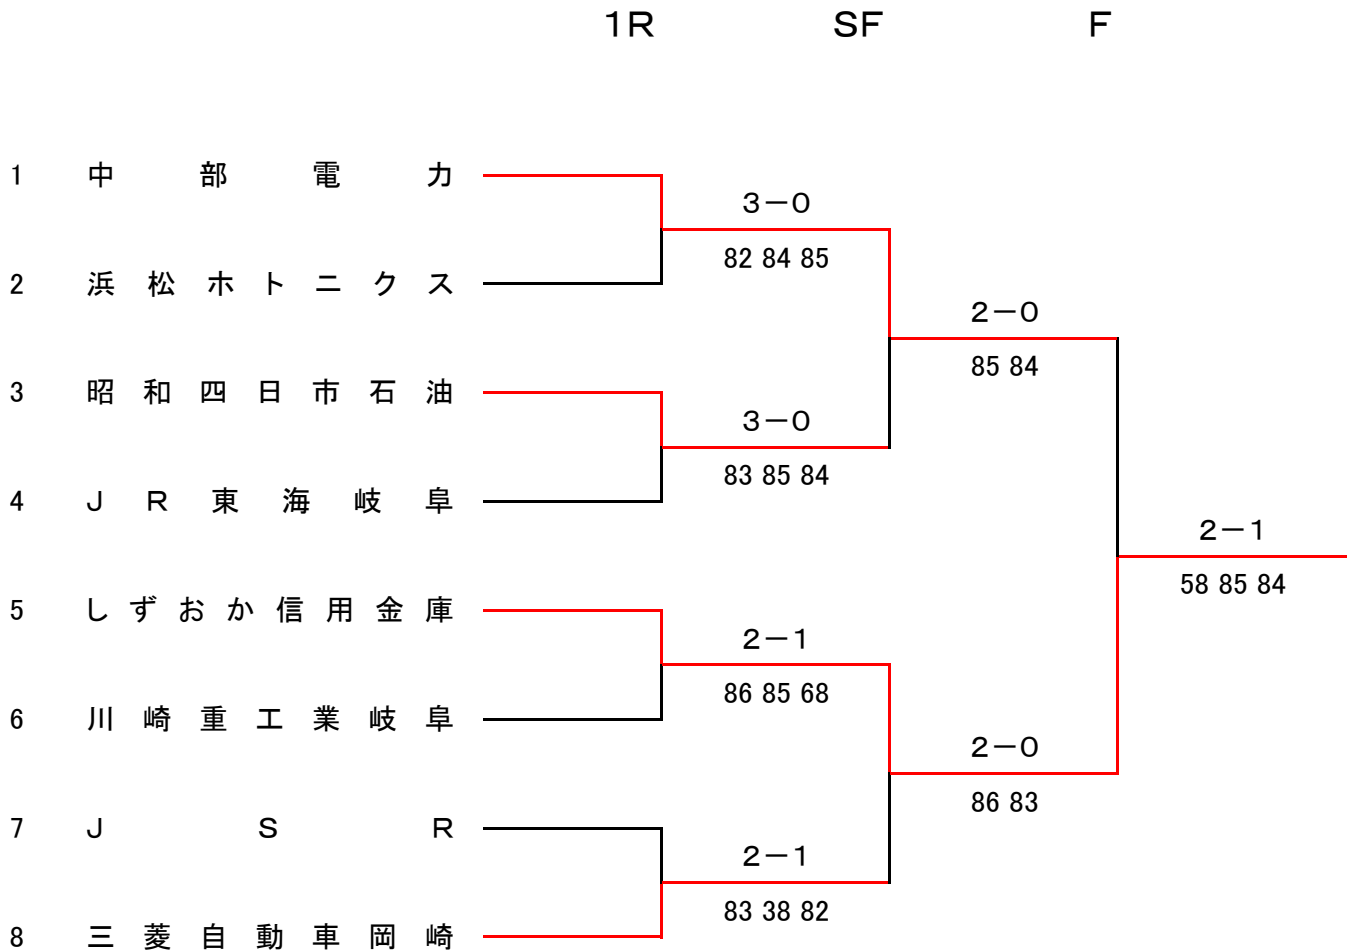

2014年度 男子試合結果

シード順位

- 1 中部電力 (愛知 ①)
- 2 三菱自動車岡崎 (愛知 ②)
- 3 しずおか信用金庫 (静岡 ①)
- 4 J R 東海岐阜 (岐阜 ①)

1～5位決定戦まで実施する。5位決定トーナメント戦は1R終了順に若い番号に組み入れます。

男子試合結果(2)

3位決定戦

昭和四日市石油	3-0
三菱自動車岡崎	84 82 85

5位決定戦

1 J S R	2-1	
2 浜松ホトニクス	28 83 84	
3 J R 東海岐阜	2-1	2-0
4 川崎重工業岐阜	08 84 86	82 84

7位決定戦

J S R	2-1
川崎重工業岐阜	48 84 83

2014年度 女子ドロー(順位決定戦)

1 シャープ三重	3-0
2 中部電力(株)	80 80 97