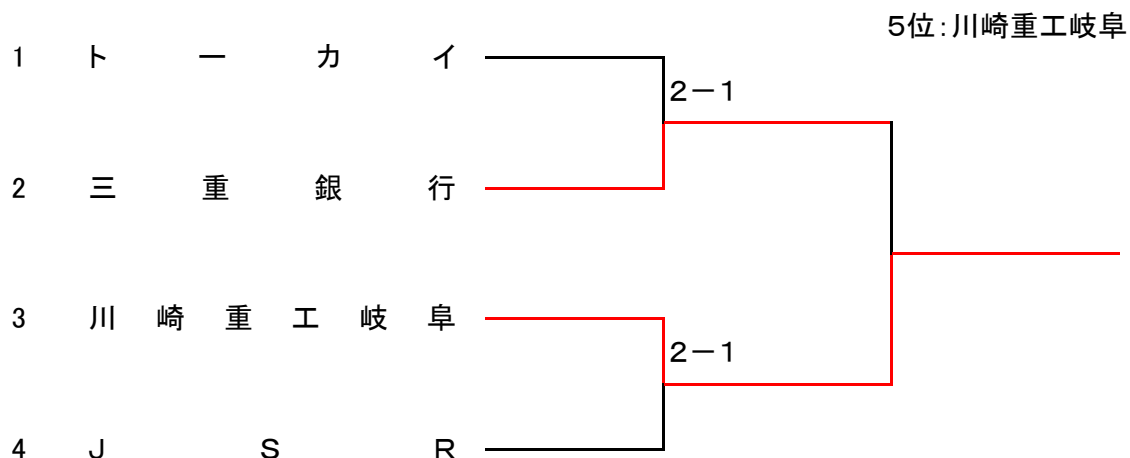

男子 5位決定戦

1R

SF

F