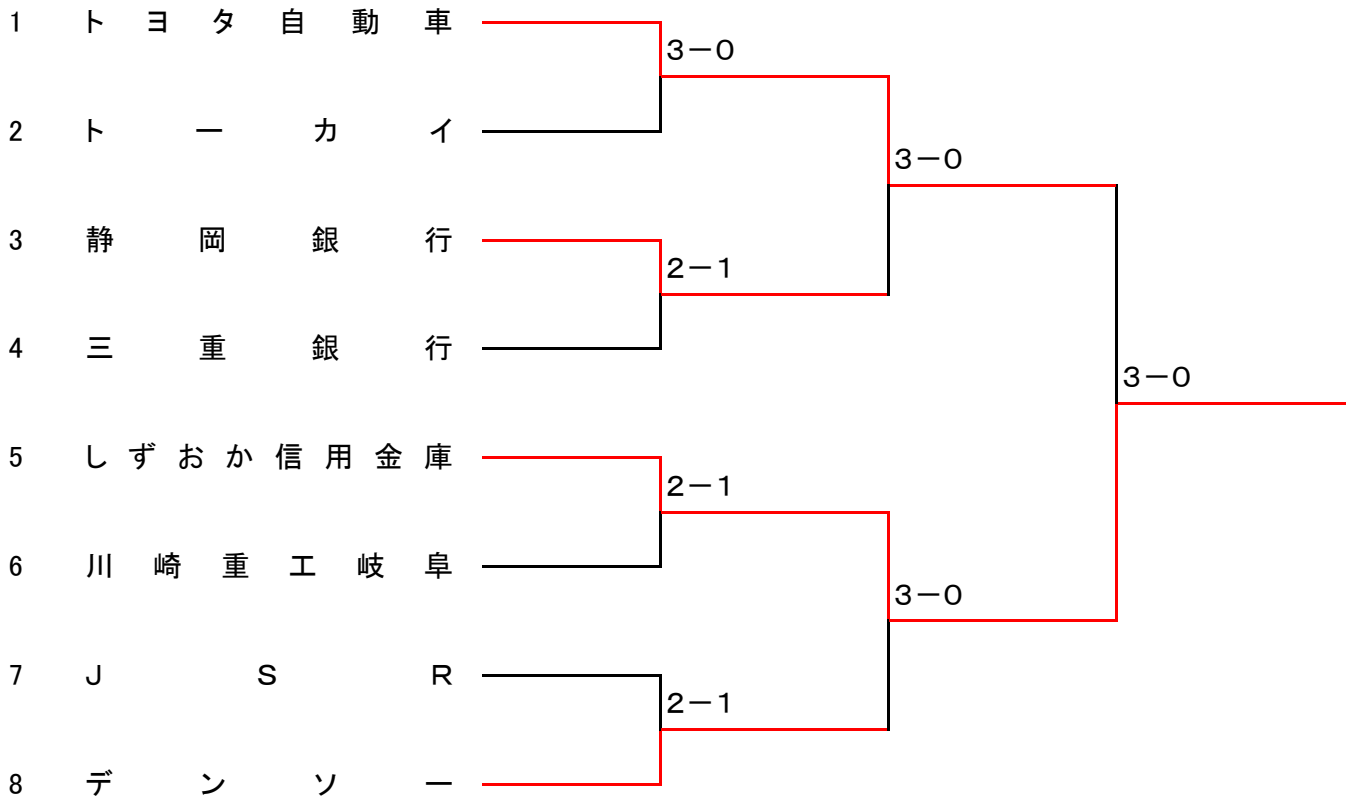

2017年度 男子ドロー

1R

SF

F

優勝:しずおか信用金庫

準優勝:トヨタ自動車

3位:静岡銀行

4位:デンソー