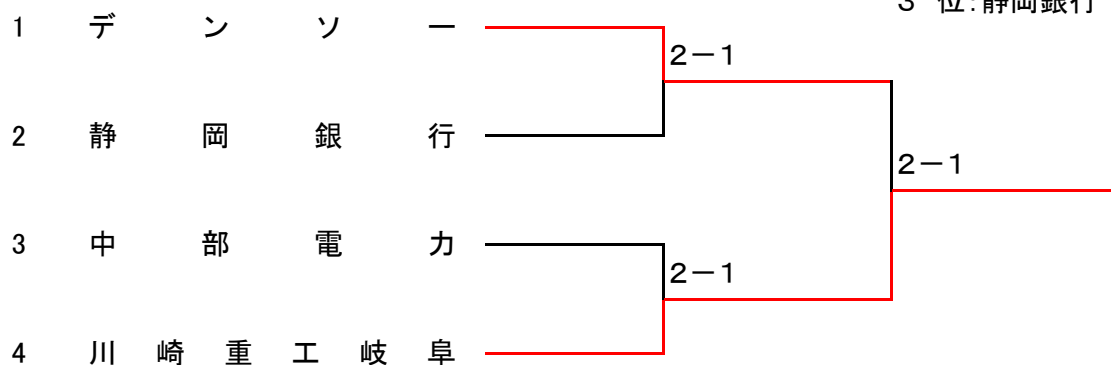

2017年度 女子ドロー

優 勝:川崎重工岐阜

準優勝:デンソー

3 位:静岡銀行