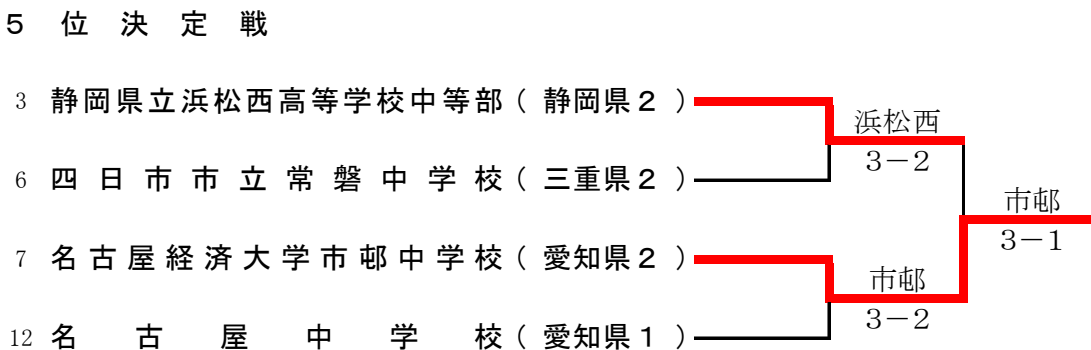

第67回（平成30年度）東海地区中学生テニス選手権大会 男子団体戦

1R   2R   SF   F