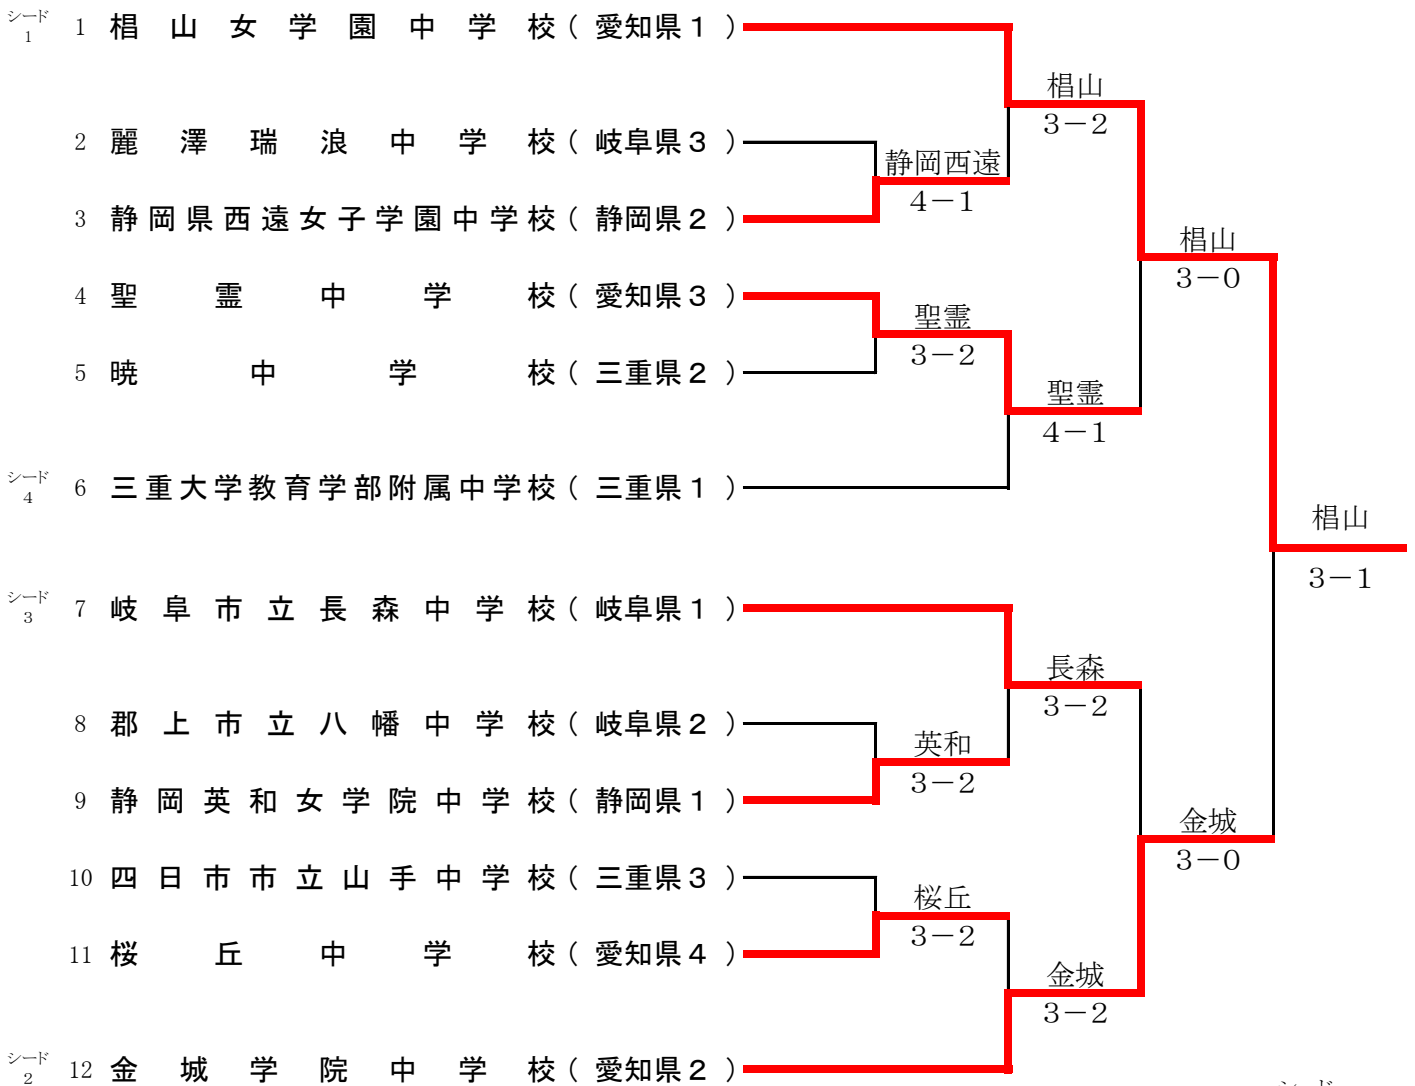

SF	1	海星	3	D:1-1 S:2-1	2	5	東海
D 2	6	坂口 恭一朗		06	○	2	緒方 俊太郎
	7	伊藤 博紀				4	吉村 啓
D 1	3	松本 大吾		62	○	5	早川 慶志
	4	門脇 直也				8	大島 直人
S 3	1	眞田 将吾		62	○	1	白木 幹人
S 2	5	谷口 陽悠		57	○	3	小川 響希
S 1	2	伊藤 詞童		61	○	10	緒方 遙平

SF	8	菰野	0	D:0-2 S:0-1	3	10	山手
D 2	3	樋口 一良		16	○	2	安達 陽平
	4	中島 結良				4	宮崎 優良
D 1	1	田中 稜人		46	○	5	中野 壮一朗
	7	藤本 悠雅				8	白石 直央
S 3	2	岡田 裕真		36	○	1	馬場 亮汰
S 2	8	端 慎馬		12	○	3	馬 洩 透
S 1	5	中嶋 風起人		打ち切り		6	松井 悠真

F	1	海星	3	D:1-1 S:2-1	2	10	山手
D 2	6	坂口 恭一朗		06	○	2	安達 陽平
	7	伊藤 博紀				4	宮崎 優良
D 1	3	松本 大吾		60	○	5	中野 壮一朗
	4	門脇 直也				8	白石 直央
S 3	5	谷口 陽悠		16	○	6	松井 悠真
S 2	1	眞田 将吾		60	○	3	馬 洩 透
S 1	2	伊藤 詞童		62	○	1	馬場 亮汰

2決 1R	5	東海	3	D:2-0 S:1-0	0	8	菰野
D 2	5	早川 慶志		75	○	6	諸岡 大貴
	8	大島 直人				8	端 慎馬
D 1	2	緒方 俊太郎		64	○	1	田中 稜人
	4	吉村 啓				3	樋口 一良
S 3	10	緒方 遙平		32	○	4	中島 結良
S 2	3	小川 響希		61	○	9	宮田 大暉
S 1	1	白木 幹人		打ち切り		2	岡田 裕真

2決 2R	10	山手	1	D:1-0 S:0-3	3	5	東海
D 2	2	安達 陽平		63	○	2	緒方 俊太郎
	4	宮崎 優良				4	吉村 啓
D 1	5	中野 壮一朗		66 (4-2)	○	5	早川 慶志
	8	白石 直央				8	大島 直人
S 3	1	馬場 亮汰		36	○	1	白木 幹人
S 2	6	松井 悠真		26	○	3	小川 響希
S 1	3	馬 洩 透		67(3)	○	10	緒方 遙平

5決 1R	3	浜松西	3	D:1-1 S:2-1	2	6	常磐
D 2	5	野田 武瑠		60	○	6	近藤 大貴
	6	畑 碧音				8	中山 蒼空
D 1	4	勝永 恭平		26	○	3	水谷 友貴
	7	白幡 在真				4	高岡 航太
S 3	3	原川 大知		46	○	1	田嶋 晴太郎
S 2	2	野島 慎之丞		60	○	5	瀬戸 歩
S 1	1	稲垣 快音		60	○	2	秋本 剛輝

5決 1R	7	市邨	3	D:1-1 S:2-1	2	12	名古屋
D 2	6	内田 蓮		26	○	4	山田 凌大
	7	松山 周平				6	大倉 隆太郎
D 1	2	三木 琢慈		75	○	3	伏見 太杜
	3	鳥居 宏光				5	小倉 浩司
S 3	4	今村 陸人		60	○	7	小久保 有貴
S 2	1	奥地 佑都		63	○	1	宮地 吾侑
S 1	5	森 衣吹		36	○	2	織田 健司

5決 2R	3	浜松西	1	D:1-1 S:0-2	3	7	市邨
D 2	4	勝永 恭平		61	○	6	内田 蓮
	7	白幡 在真				7	松山 周平
D 1	5	野田 武瑠		67(3)	○	2	三木 琢慈
	6	畑 碧音				3	鳥居 宏光
S 3	2	野島 慎之丞		36	○	4	今村 陸人
S 2	3	原川 大知		06	○	1	奥地 佑都
S 1	1	稲垣 快音		30	○	5	森 衣吹

第67回（平成30年度）東海地区中学生テニス選手権大会 女子団体戦

1R   2R   SF   F