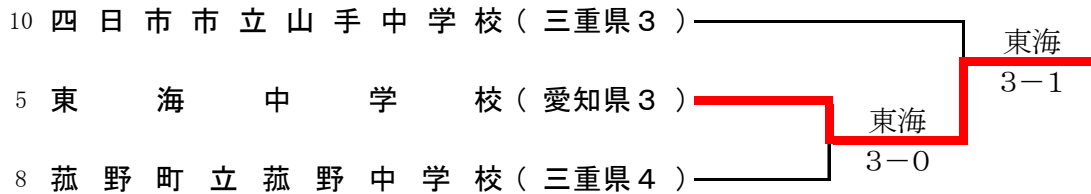

第67回（平成30年度）東海地区中学生テニス選手権大会 男子団体戦

1R   2R   SF   F