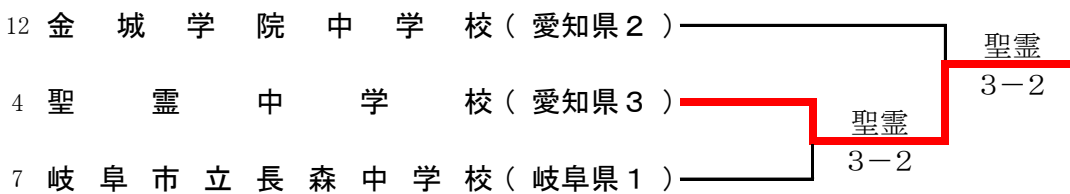

第67回（平成30年度）東海地区中学生テニス選手権大会 女子団体戦

1R 2R SF F

- シード
1 梶山
2 金城
3 長森
4 三重大附

2位決定戦

★女子団体 結果★

1R	2 麗澤瑞浪	1 D:0-2 S:1-2	4	3 静岡西遠
D 2	6 須貝 帆花 9 浦沢 美羽	36	○	3 土屋 咲月 4 河西 こころ
D 1	4 加藤 璃々 5 加治 茉奈佳	46	○	6 松井 杏華 10 伊藤 陽菜
S 3	3 纈 纈 莉生	06	○	1 水野 結子
S 2	2 福田 蒼	26	○	2 水野 頼子
S 1	1 山田 奈々	60	○	5 富永 梨音