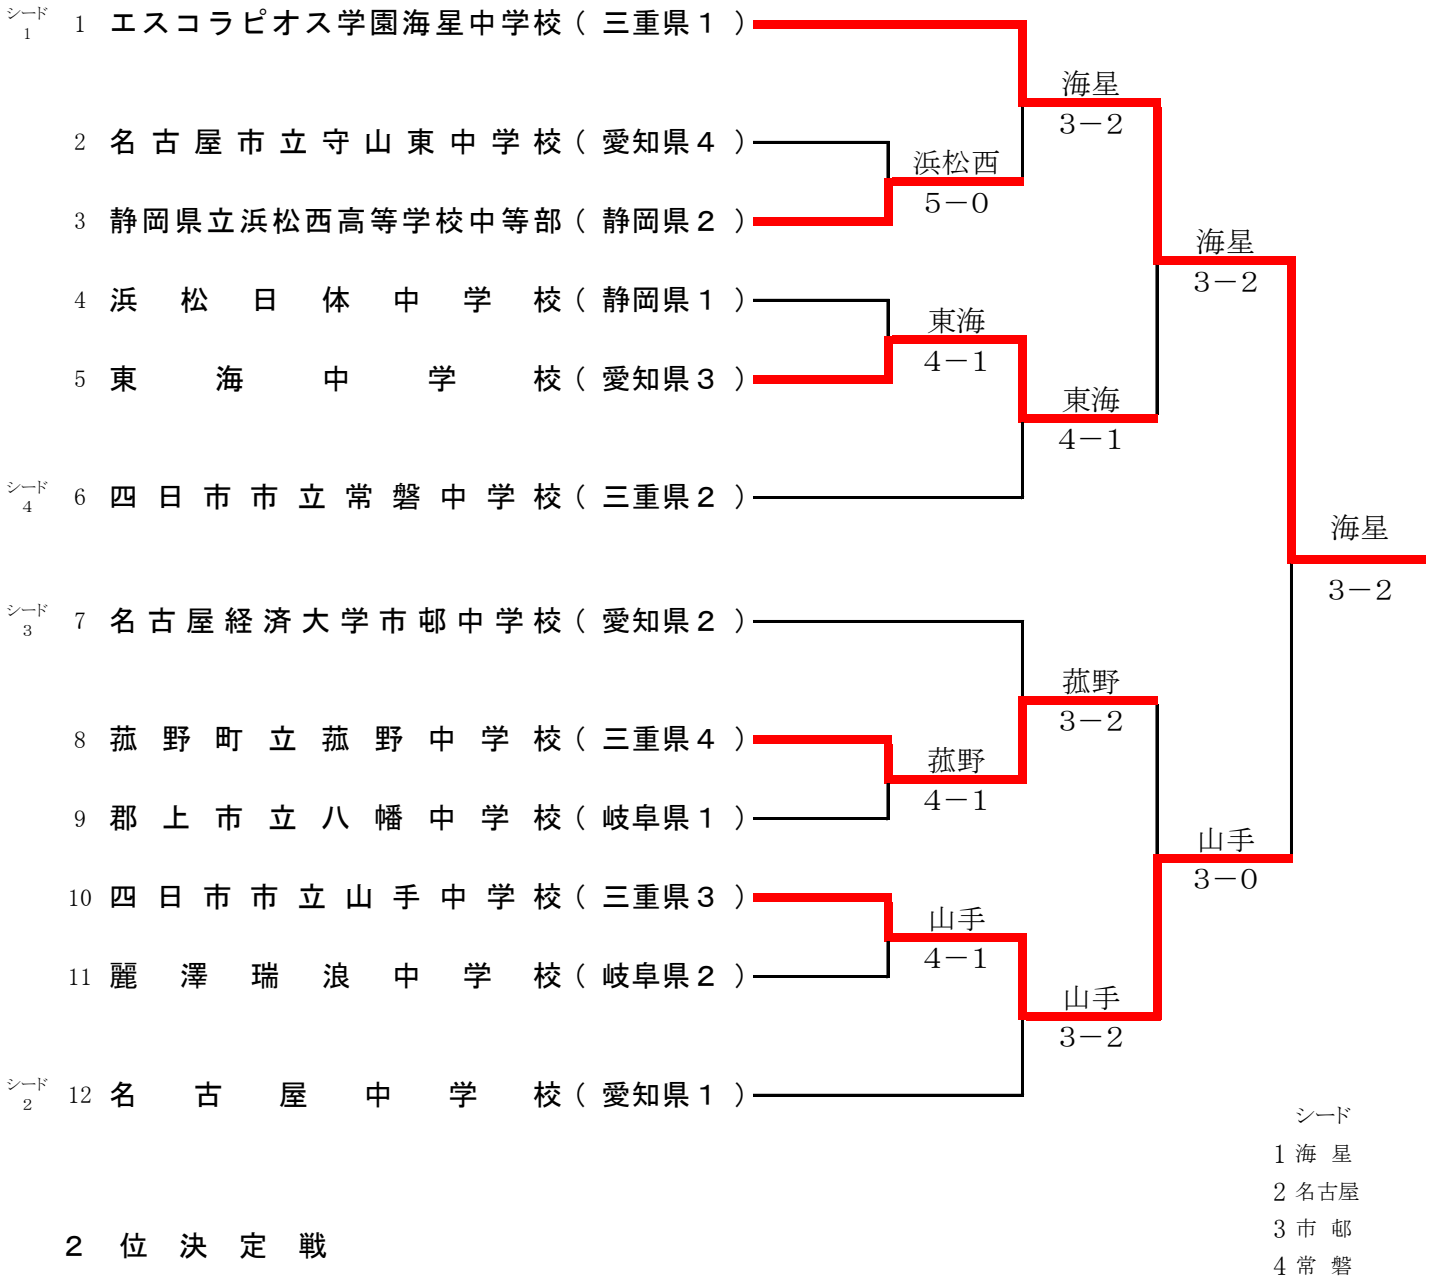

第67回（平成30年度）東海地区中学生テニス選手権大会 男子団体戦

1R   2R   SF   F