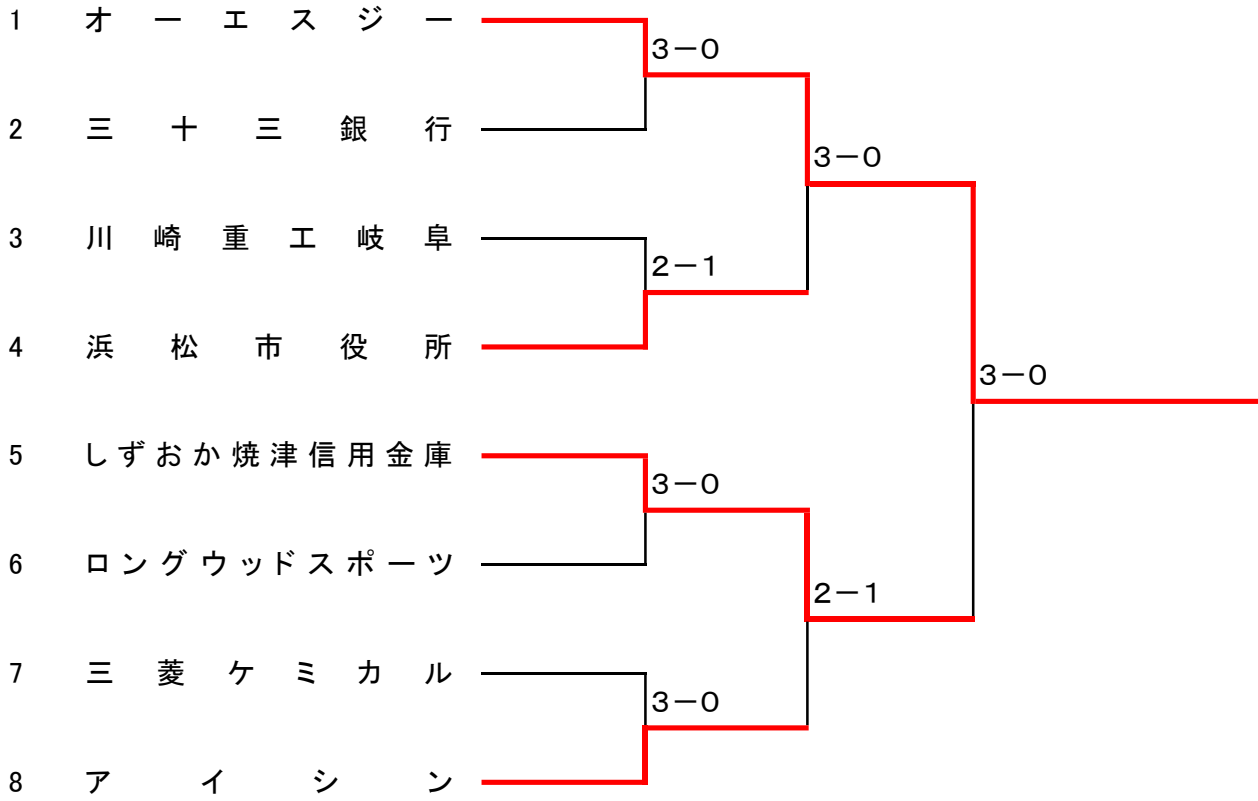

2024年度 男子ドロー

1R

SF

F

優勝:オーエスジー

準優勝:しずおか焼津信用金庫

3位:アイシン

4位:浜松市役所