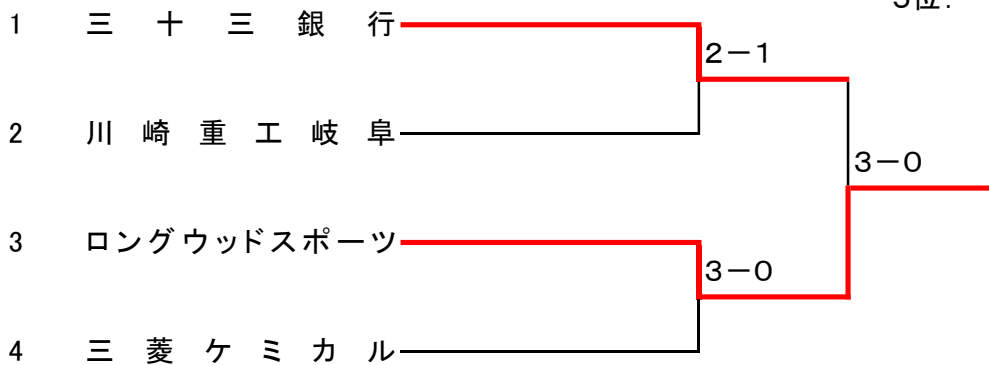

SF F

5位:

ビジネスパル東海予選結果詳細

<男子試合結果>

1回戦	No.1 オーエスジー	D1 渡邊・島	8-4	D1 小崎・中里	No.2 三十三銀行
		S 山口	8-0	S 佐藤	
		D2 江坂・安田	8-0	D2 長岡・川村	
		計	3-0	計	
1回戦	No.3 川崎重工岐阜	D1 武井・奈良	8-1	D1 枝窪・樽松	No.4 浜松市役所
		S 井川	1-8	S 若山	
		D2 下向・杉山	4-8	D2 新村・杉澤	
		計	1-2	計	
1回戦	No.5 しずおか焼津信用金庫	D1 村木・木下	8-6	D1 一柳・加藤	No.6 ロングウッドスポーツ
		S 大塚	8-5	S 西口	
		D2 海野・秋山	8-4	D2 林・久保	
		計	3-0	計	
1回戦	No.7 三菱ケミカル	D1 三好・荒木	1-8	D1 松尾・酒井	No.8 アイシン
		S 水谷	1-8	S 藪	
		D2 太田・中西	6-8	D2 宮本・田中	
		計	0-3	計	
準決勝	No.1 オーエスジー	D1 渡邊・島	8-0	D1 樽松・河合	No.4 浜松市役所
		S 冷水	8-6	S 若山	
		D2 安田・山口	8-4	D2 新村・杉澤	
		計	3-0	計	
準決勝	No.5 しずおか焼津信用金庫	D1 村木・木下	8-5	D1 藪・酒井	No.8 アイシン
		S 大塚	4-8	S 松尾	
		D2 海野・秋山	9-7	D2 宮本・宮代	
		計	2-1	計	
決勝	No.1 オーエスジー	D1 渡邊・島	8-5	D1 海野・大塚	No.5 しずおか焼津信用金庫
		S 冷水	8-0	S 村木	
		D2 安田・山口	8-1	D2 秋山・木下	
		計	3-0	計	
3決戦	No.4 浜松市役所	D1 新村・杉澤	5-8	D1 松尾・藪	No.8 アイシン
		S 田中	0-8	S 田中	
		D2 樽松・若山	3-2RET	D2 宮本・酒井	
		計	0-2	計	