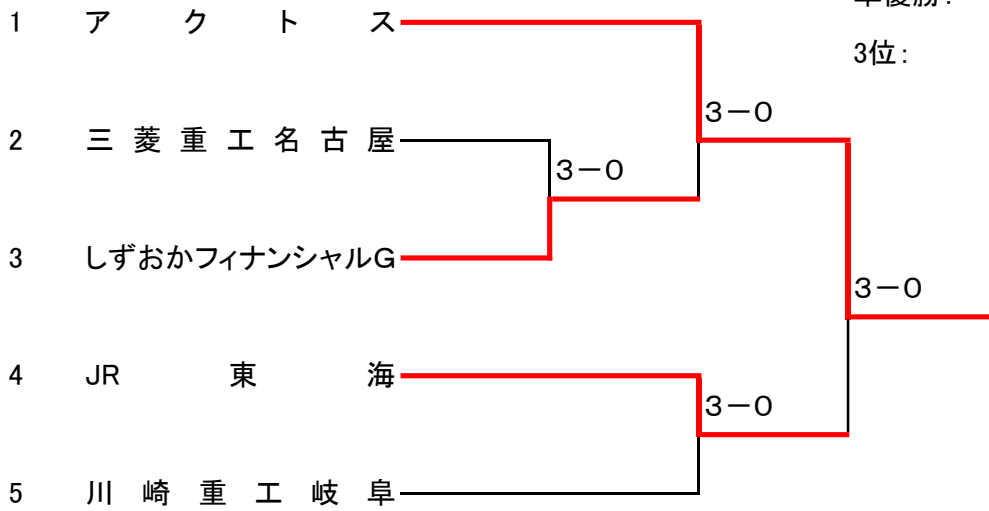

女子 ドロー

1R SF F

優勝: アクトス
準優勝: JR東海
3位: しずおかフィナンシャルG