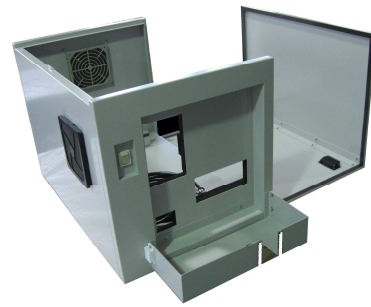

L-box (エルボックス) ラベルプリンター用簡易防塵BOX

L-box-A

フタ取り外しタイプ

ラベル受け

ラベル受け

L-box-B

フタ オープンタイプ

掲載写真は サトー社製 SG408R 収納時です

■商品説明

ラベルプリンターを現場環境から保護する 簡易防塵BOXです。
ラベルプリンターをBOXに収納したままで、ラベル取り出し及び設定操作ができます。
ラベルプリンターのフタは収納したままで開けられます。
L-boxのフタは、取り外しタイプとオープンタイプの2種類が有ります。オープンタイプはフリー蝶番を使用しています。

■商品仕様

商品名	ラベルプリンター簡易防塵BOX	
型番	L-box-A(フタ取り外しタイプ)	L-box-B(フタ オープンタイプ)
サイズ	L-box-A W390xH415xD600mm	L-box-B W390xH435xD600mm
重量	L-box-A 13kg	L-box-B 14kg
材質	本体:鉄 フタ:アルミ ラベル受けBOX:アルミ	
フタ 固定方法	L-box-A マグネット	L-box-B パチン錠
放熱方法	ファン1個	
コンセント	3P4個口	
スイッチ	前面にコンセントスイッチ	
ケーブル口	背面パネルに1個 (W100xH50 mm)	
底面	ゴム足	
塗装色	ライトグレー N7.5 ページュ 5Y7/1 グリーン 10Y6/6 ゴールドイエロー 2.5Y5/2 の4色から選択	
標準価格	オープン	

L-box-B

ラベルプリンター用簡易防塵BOX

L-box-C(観音開き) (CL4NX CL6NX 対応)

■商品説明

ラベルプリンターを現場環境から保護する 簡易防塵BOXです。
ラベルプリンターをBOXに収納したままで、ラベル取り出し及び設定操作ができます。
ラベルプリンターのフタは収納したままで開けられます。
L-boxのフタは、観音開きの2枚仕様です。

■商品仕様

商品名	ラベルプリンター簡易防塵BOX 観音開きタイプ	
型番	L-box-C-CL4NX	L-box-C-CL6NX
サイズ	W410xH415xD600mm	W540xH415xD600mm
重量	13kg	15kg
材質	本体:鉄 フタ:アルミ ラベル受けBOX:アルミ	
フタ 固定方法	パチン錠	
放熱方法	ファン1個	
コンセント	3P4個口	
スイッチ	前面にコンセントスイッチ	
ケーブル口	背面パネルに1個 (W100xH50 mm)	
底面	ゴム足	
塗装色	ライトグレー-N7.5 ベージュ5Y7/1 グリーン(独自色) ゴールドイエロ-10Y6/6 の4色から選択	
標準価格	オープン	