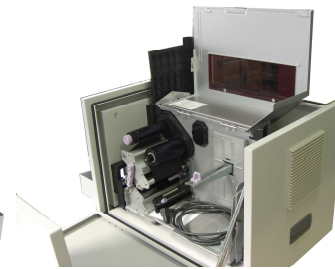

L-box (エルボックス) ラベルプリンター用簡易防塵BOX

L-box-A

フタ取り外しタイプ

ラベル受け

ラベル受け

L-box-B

フタ オープンタイプ

掲載写真は サトー社製 SG408R 収納時です

■商品説明

ラベルプリンターを現場環境から保護する 簡易防塵BOXです。
ラベルプリンターをBOXに収納したままで、ラベル取り出し及び設定操作ができます。
ラベルプリンターのフタは収納したままで開けられます。
L-boxのフタは、取り外しタイプとオープンタイプの2種類が有ります。オープンタイプはフリー蝶番を使用しています。

■商品仕様

商品名	ラベルプリンター簡易防塵BOX	
型番	L-box-A(フタ取り外しタイプ)	L-box-B(フタ オープンタイプ)
サイズ	L-box-A W390xH415xD600mm	L-box-B W390xH435xD600mm
重量	L-box-A 13kg	L-box-B 14kg
材質	本体:鉄 フタ:アルミ ラベル受けBOX:アルミ	
フタ 固定方法	L-box-A マグネット	L-box-B パチン錠
放熱方法	ファン1個	
コンセント	3P4個口	
スイッチ	前面にコンセントスイッチ	
ケーブル口	背面パネルに1個 (W100xH50 mm)	
底面	ゴム足	
塗装色	ライトグレー N7.5 ページュ 5Y7/1 グリーン 10Y6/6 ゴールドイエロー 2.5Y5/2 の4色から選択	
標準価格	オープン	

L-box-B

ラベルプリンター用簡易防塵BOX

L-box-C(観音開き) (CL4NX CL6NX 対応)

■商品説明

ラベルプリンターを現場環境から保護する 簡易防塵BOXです。
ラベルプリンターをBOXに収納したままで、ラベル取り出し及び設定操作ができます。
ラベルプリンターのフタは収納したままで開けられます。
L-boxのフタは、観音開きの2枚仕様です。

■商品仕様

商品名	ラベルプリンター簡易防塵BOX 観音開きタイプ	
型番	L-box-C-CL4NX	L-box-C-CL6NX
サイズ	W410xH415xD600mm	W540xH415xD600mm
重量	13kg	15kg
材質	本体:鉄 フタ:アルミ ラベル受けBOX:アルミ	
フタ 固定方法	パチン錠	
放熱方法	ファン1個	
コンセント	3P4個口	
スイッチ	前面にコンセントスイッチ	
ケーブル口	背面パネルに1個 (W100xH50 mm)	
底面	ゴム足	
塗装色	ライトグレー-N7.5 ベージュ5Y7/1 グリーン(独自色) ゴールドイエロ-10Y6/6 の4色から選択	
標準価格	オープン	