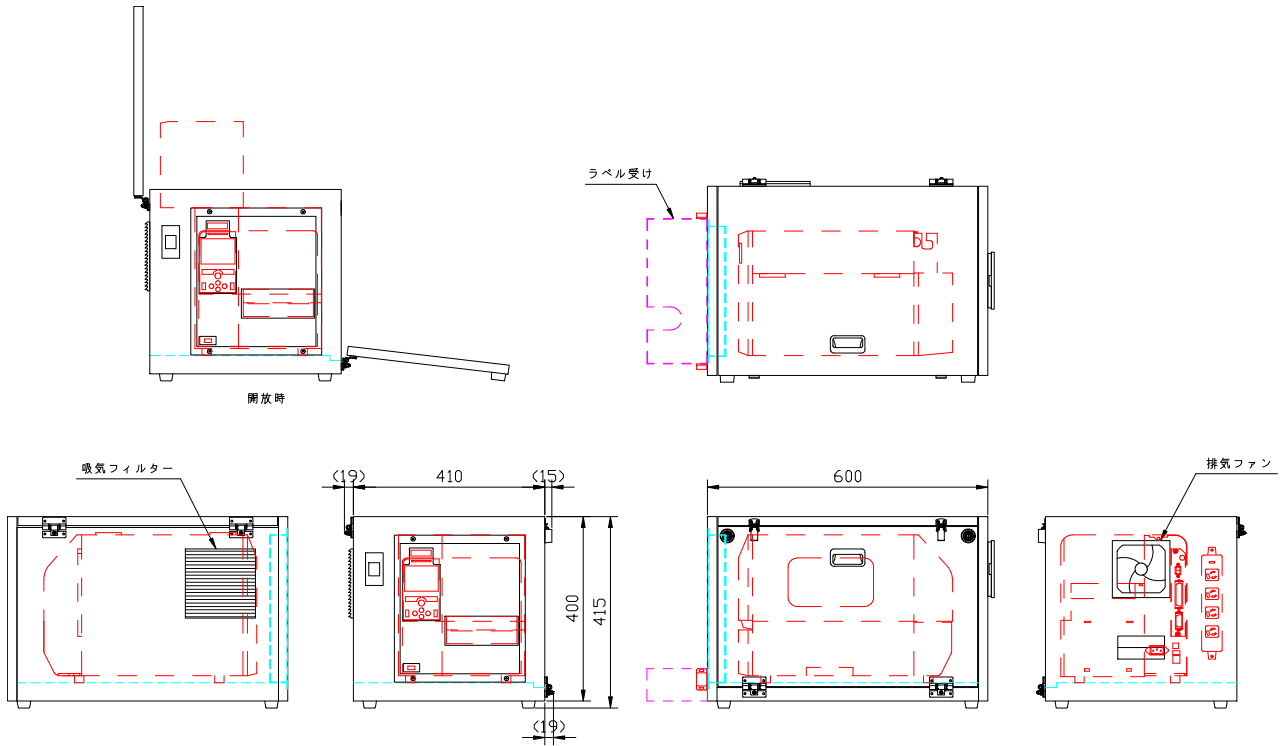

L-box-C-CL4NX