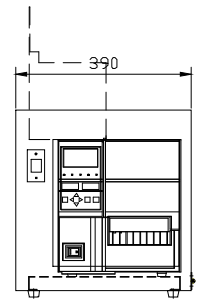

簡単検索

防塵ラックのウェーブライト

検索

イメージ図オープン

イメージ図正面

L-box-A

イメージ図オープン

イメージ図正面

L-box-B

ラベルプリンター用簡易防塵BOX

L-box-C(観音開き) (CL4NX CL6NX 対応)

■商品説明

ラベルプリンターを現場環境から保護する 簡易防塵BOXです。
ラベルプリンターをBOXに収納したままで、ラベル取り出し及び設定操作ができます。
ラベルプリンターのフタは収納したままで開けられます。
L-boxのフタは、観音開きの2枚仕様です。

■商品仕様

商品名	ラベルプリンター簡易防塵BOX 観音開きタイプ	
型番	L-box-C-CL4NX	L-box-C-CL6NX
サイズ	W410xH415xD600mm	W540xH415xD600mm
重量	13kg	15kg
材質	本体:鉄 フタ:アルミ ラベル受けBOX:アルミ	
フタ 固定方法	パチン錠	
放熱方法	ファン1個	
コンセント	3P4個口	
スイッチ	前面にコンセントスイッチ	
ケーブル口	背面パネルに1個 (W100xH50 mm)	
底面	ゴム足	
塗装色	ライトグレー-N7.5 ベージュ5Y7/1 グリーン(独自色) ゴールドイエロ-10Y6/6 の4色から選択	
標準価格	オープン	