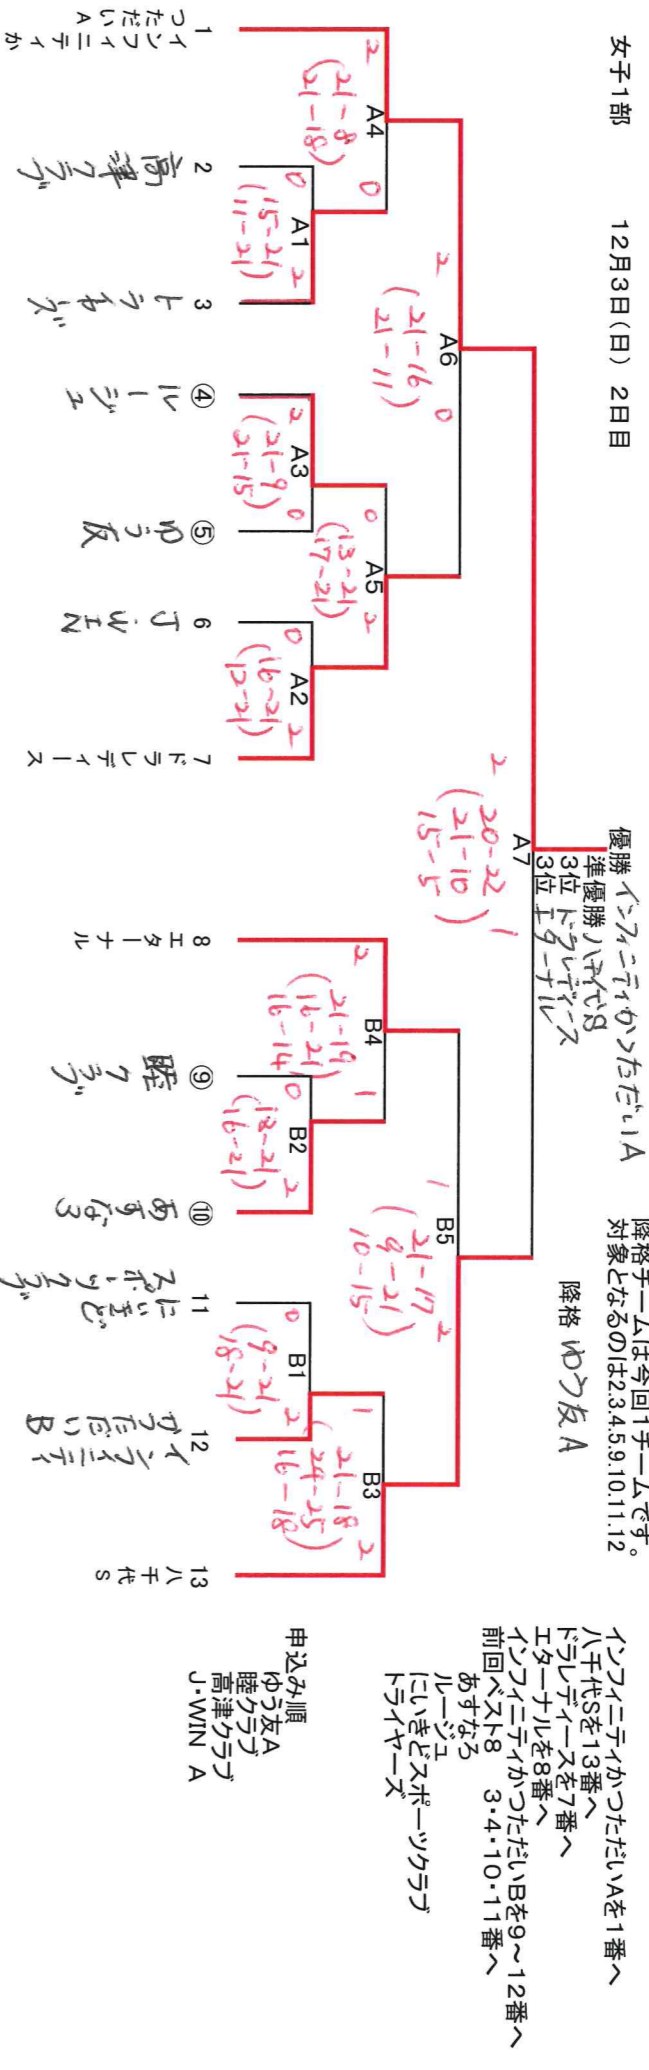

# 第52回秋季市民大会6人制バレーボール大会

日時 平成29年11月26日(日) 女子(2部・3部) 午前8:30開場コート設置 9:00試合開始  
 12月3日(日) 女子(1部)・男子 午前8:30開場コート設置 9:00試合開始

場所 八千代市民体育館

※主催、副審、ラインズマン、点示は敗者チームでお願いします。第1試合はO印のチームでお願いします。  
 ※参加選手には傷害保険に加入されますようお願いいたします。

※ネットの高さ・女子2m15cm、男子2m40cm

※21点マッチ最大25点、3セット目は15点マッチ最大21点

インテニカつたたいAを1番へ  
 八千代Sを13番へ  
 ドラレクスを7番へ  
 エターナルを8番へ  
 インテニカつたたいBを9~12番へ  
 前回ベスト8 3・4・10・11番へ  
 あすなろ  
 ルーシュ  
 さいまど  
 トヨタリース

申込み順  
 ゆう反A  
 高津クラフ  
 J・WIN A

申込み順  
 PEEK-A-B00  
 八千代マ  
 ウイルビーA  
 緑A  
 フレジュール  
 Ripuka  
 ランキー  
 米本南クラフ

J・WIN Bを1番へ

申込み順  
 インテニカ勝田台C  
 ゆう反B  
 大和田クラフ  
 米本クラフ  
 ウイルビーB  
 緑B  
 3Peace  
 ニコッ

LOOSEを1番へ

申込み順  
 ドラレクス  
 船トククラフ  
 エターナル  
 3Peace  
 フレジュール