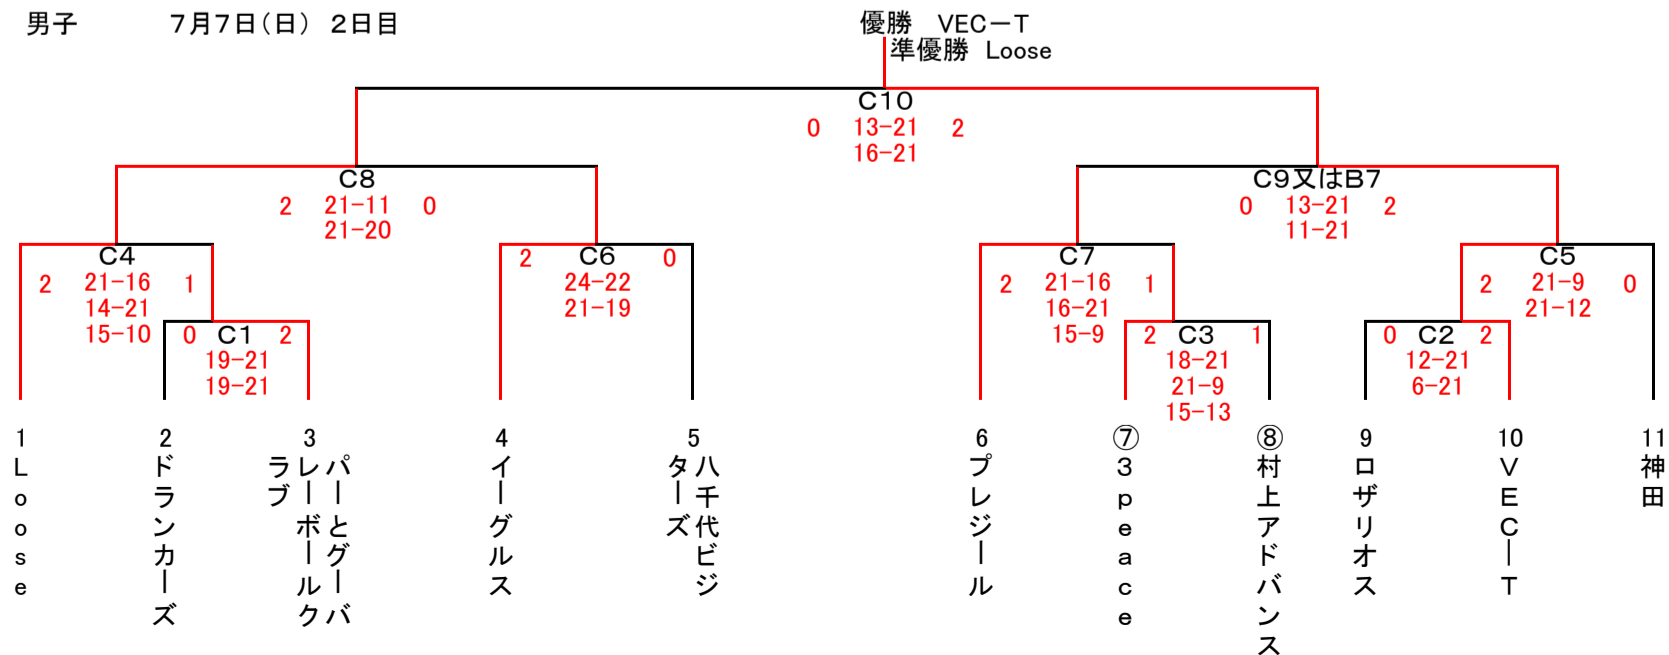

申込ドランカーズ
3Peace
パーとグーパレーボールクラブ
ロザリオス
VEC-T(ベクティー)
村上アドバンス
イーグルス