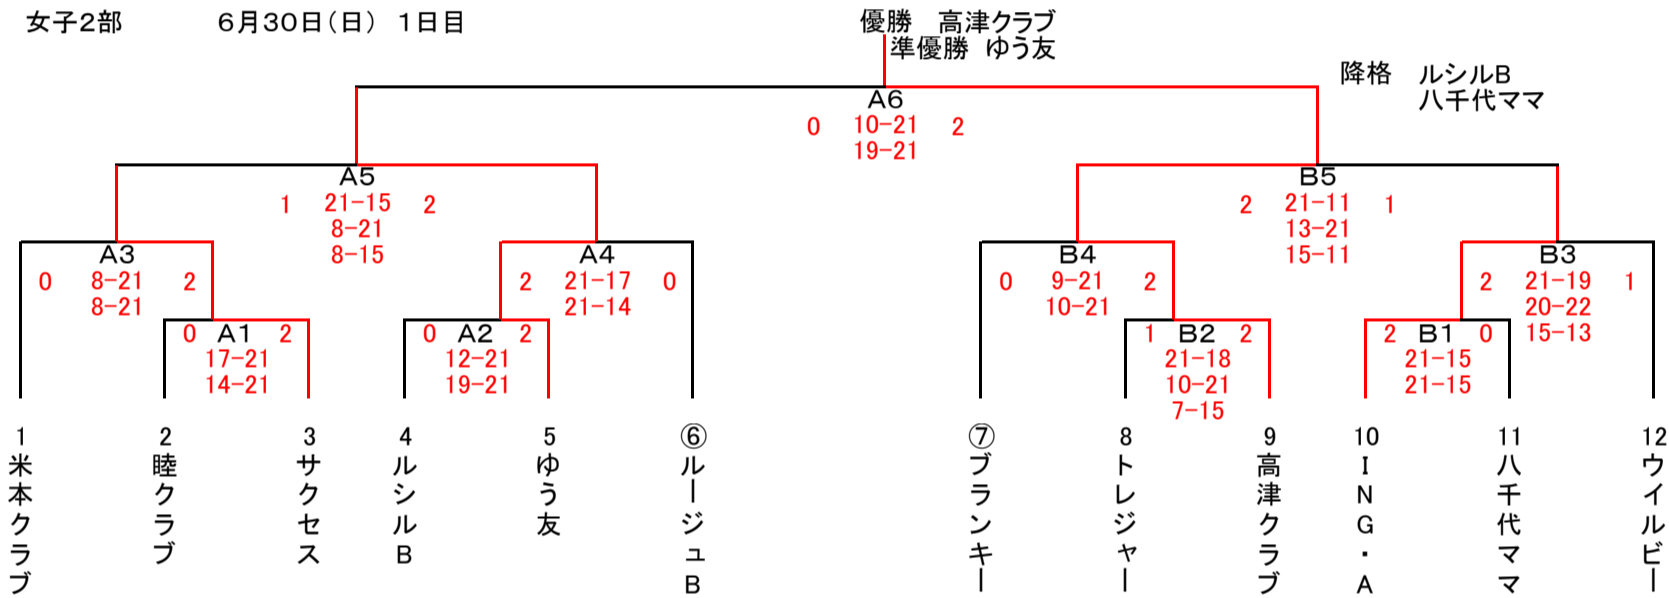

第48回春季市民大会6人制バレーボール大会

日時 平成25年 6月30日(日)女子(2部・3部) 午前8:30開場コート設営 9:00試合開始
7月 7日(日)女子(1部)・男子 午前8:30開場コート設営 9:00試合開始

場所 八千代市民体育館

※主審、副審、ラインズマン、点示は敗者チームでお願いします。第1試合は○印のチームでお願いします。

※参加選手には傷害保険に加入されますようお願いいたします。

※ネットの高さ・女子2m15cm、男子2m40cm

※21点マッチ最大25点、フルセットの場合15点マッチ最大21点

女子1部 7月7日(日) 2日目

前回ベスト8
ルシルA
PEEK-A-BOO
八千代 S
緑

申込み順
J・WIN
ルージュA
あすなろA
プレジール
エターナル
トライヤーズ

女子2部 6月30日(日) 1日目

申込ING・A
八千代ママ
ルージュB
睦クラブ
ルシルB
ゆう友
ウイルビー
高津クラブ
サクセス
ブランキー
トレジャー