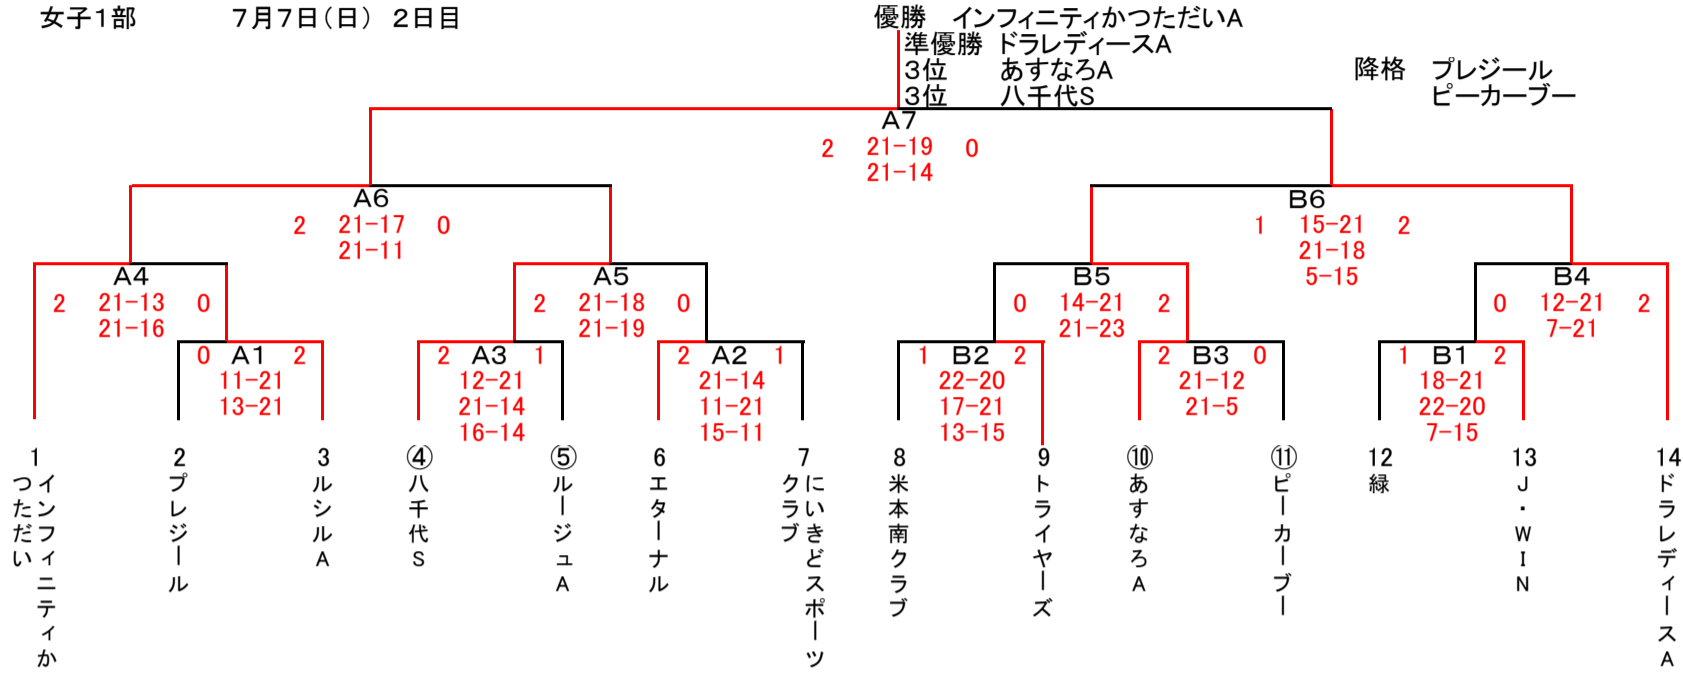

第48回春季市民大会6人制バレーボール大会

日時 平成25年 6月30日(日)女子(2部・3部) 午前8:30開場コート設営 9:00試合開始
7月 7日(日)女子(1部)・男子 午前8:30開場コート設営 9:00試合開始

場所 八千代市民体育館

※主審、副審、ラインズマン、点示は敗者チームでお願いします。第1試合は○印のチームでお願いします。

※参加選手には傷害保険に加入されますようお願いいたします。

※ネットの高さ・女子2m15cm、男子2m40cm

※21点マッチ最大25点、フルセットの場合15点マッチ最大21点

女子1部 7月7日(日) 2日目

前回ベスト8
ルシルA
PEEK-A-BOO
八千代 S
緑

申込み順
J・WIN
ルージュA
あすなろA
プレジール
エターナル
トライヤーズ

女子2部 6月30日(日) 1日目

申込ING・A
八千代ママ
ルージュB
睦クラブ
ルシルB
ゆう友
ウイルビー
高津クラブ
サクセス
ブランキー
トレジャー