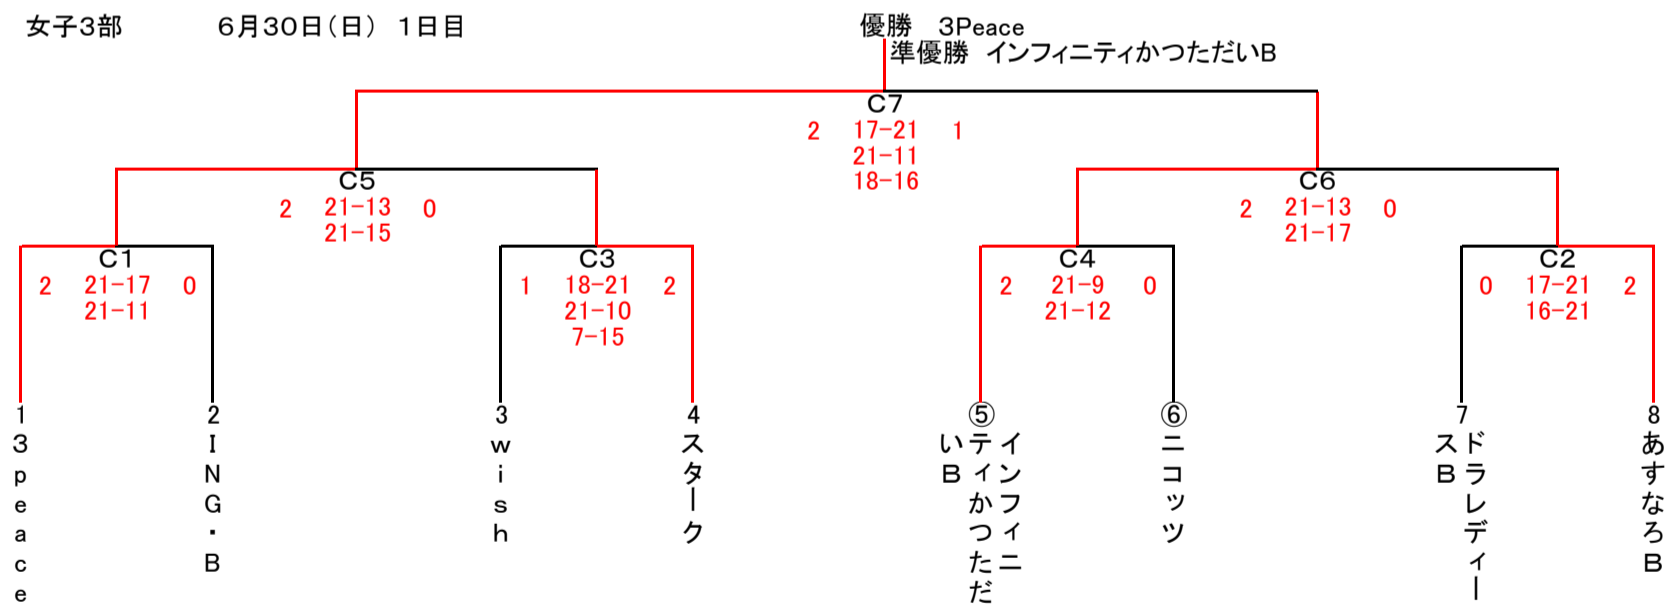

申込3Peace
ニコッツ
ING・B
ドラレディースB
あすなろB
インフィニティ勝田台B
WISH
スターク

男子 7月7日(日) 2日目