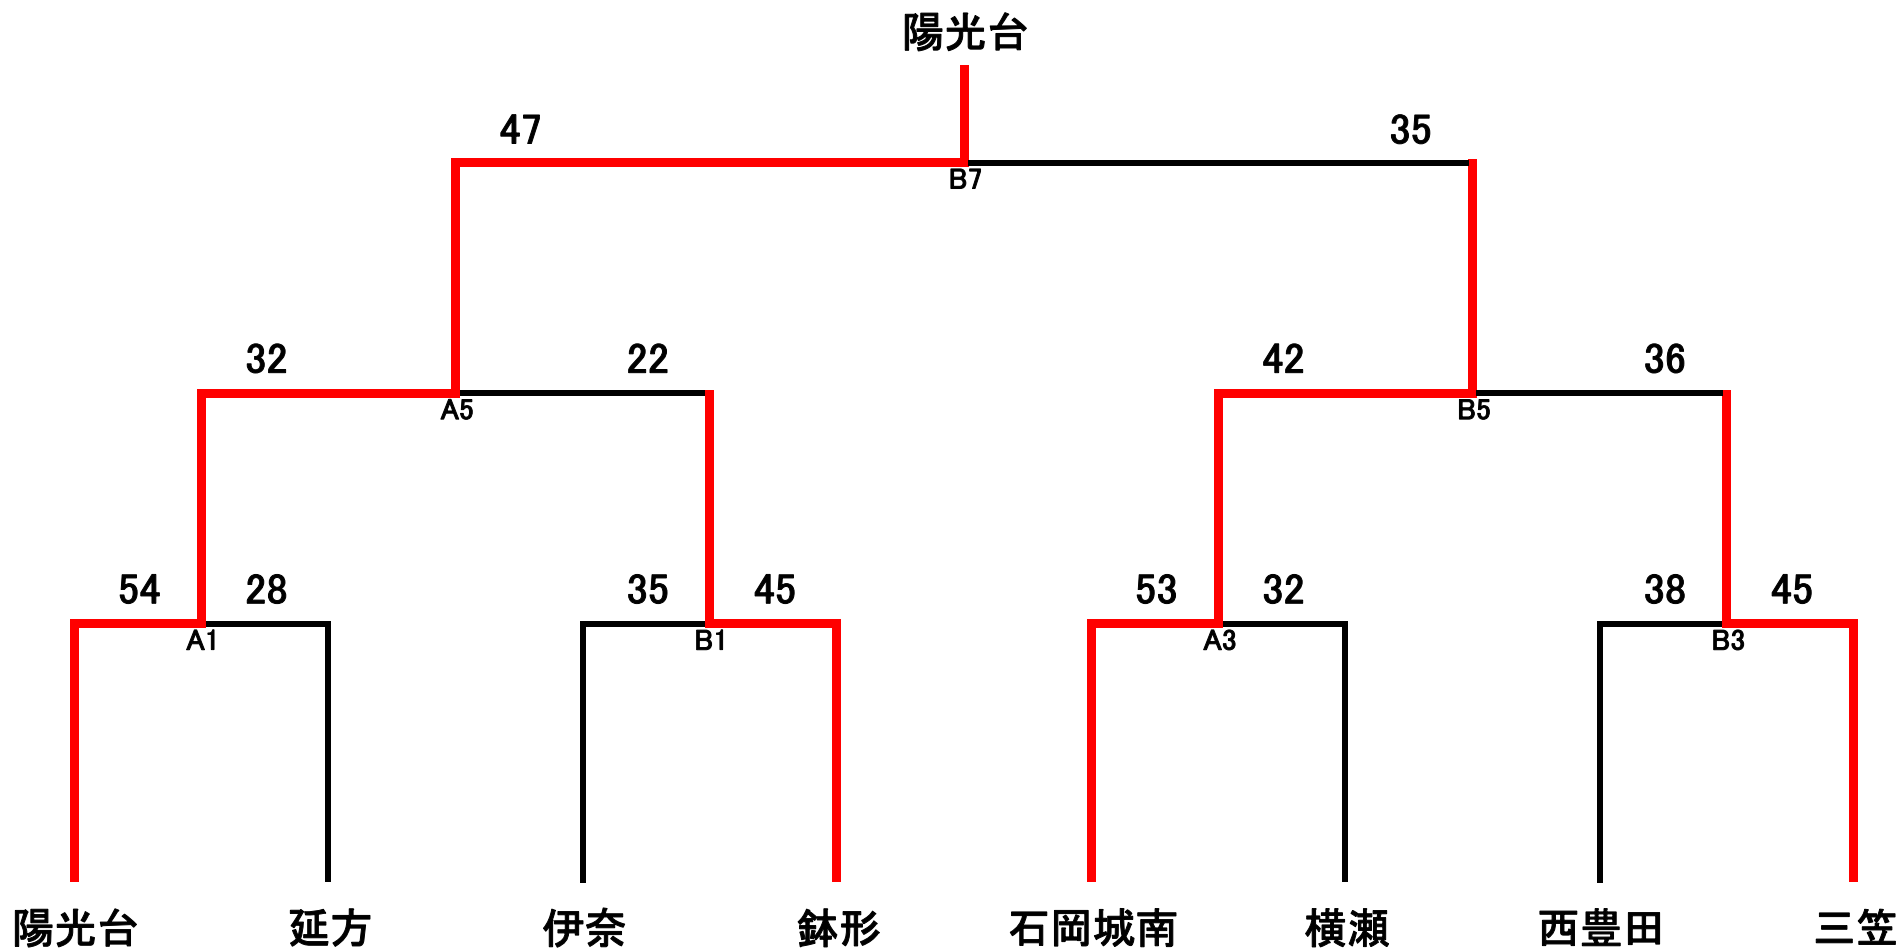

女子決勝トーナメント

<<予選リーグ 男子>>

MA	三島小学校				
	伊 奈	取手中央	市 毛	勝敗	順位
1 伊 奈	/	37-48	27-69	0勝2敗	3位
2 取手中央		/	39-57	1勝1敗	2位
3 市 毛			/	2勝0敗	1位

ME	板橋小学校				
	板 橋	坂戸岩瀬	沼 崎	勝敗	順位
1 板 橋	/	41-70	34-63	0勝2敗	3位
2 坂戸岩瀬		/	37-67	1勝1敗	2位
3 沼 崎			/	2勝0敗	1位