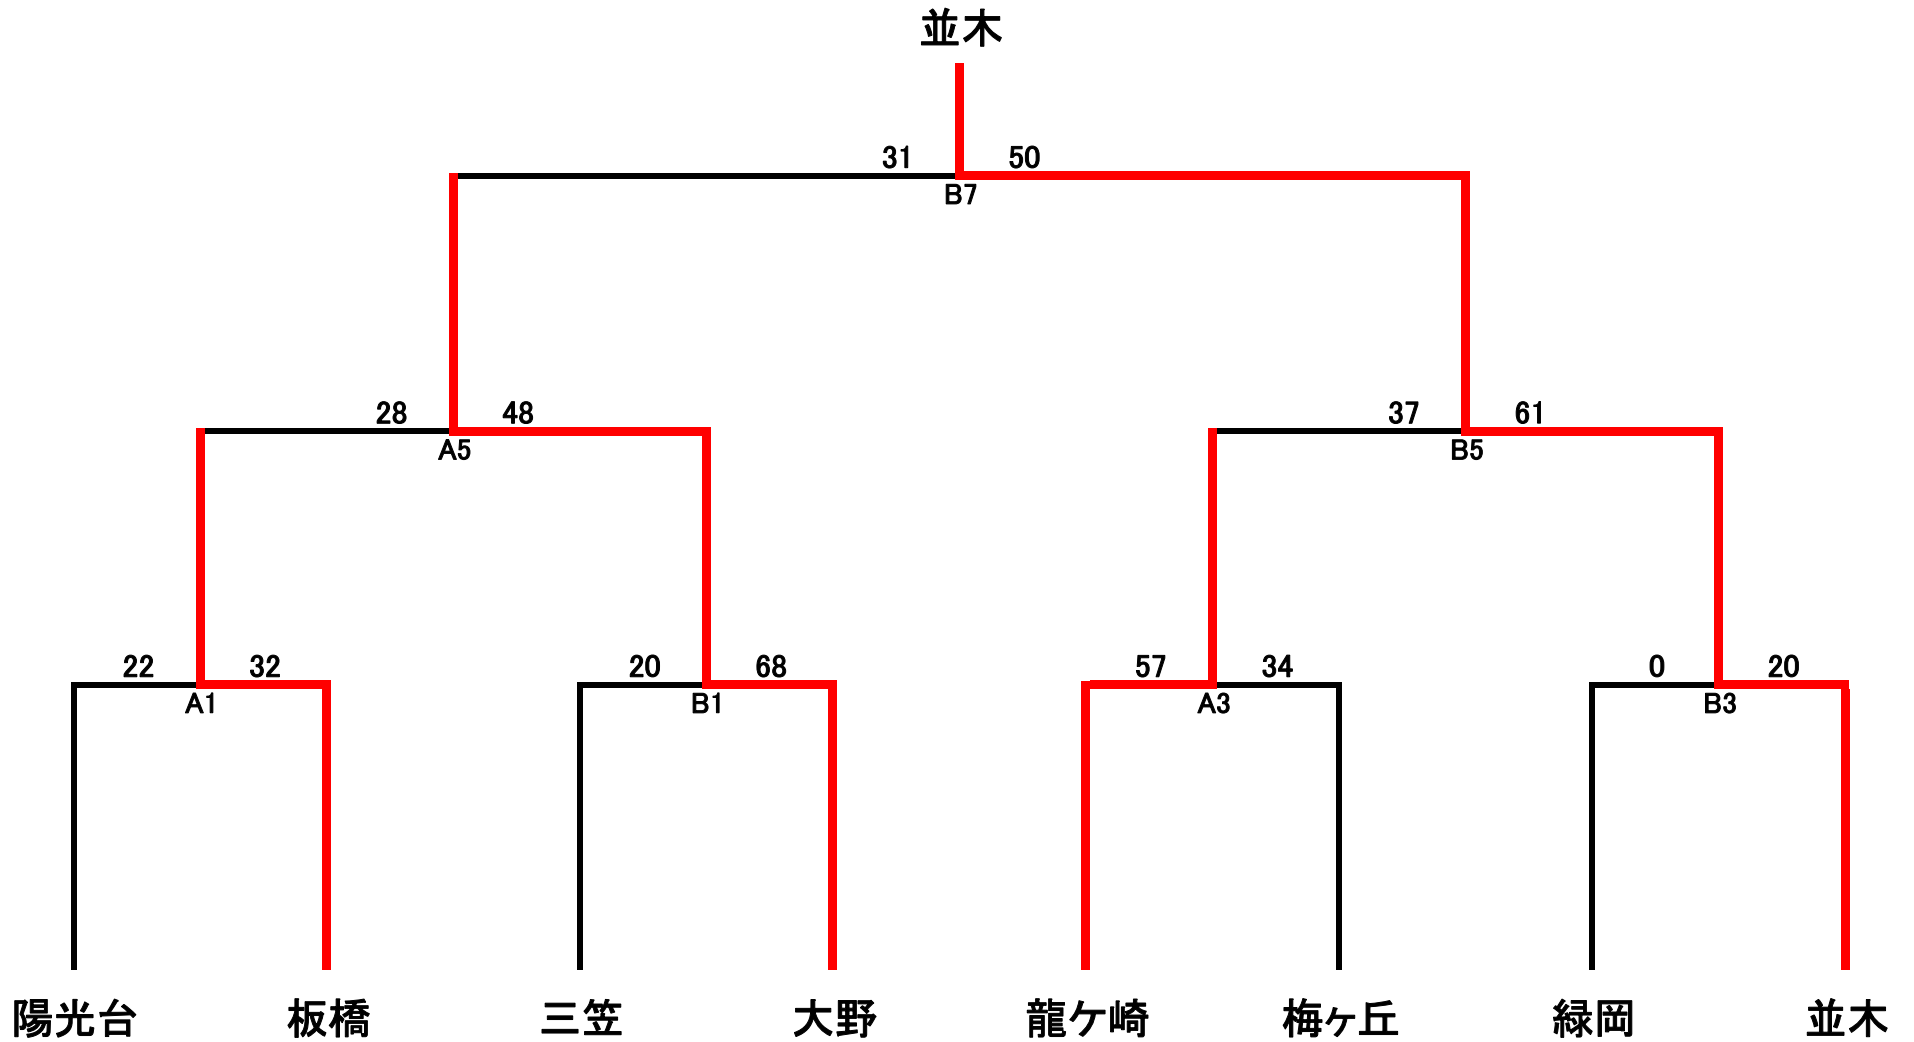

男子決勝トーナメント

女子決勝トーナメント

<<予選リーグ 男子>>

MA	つくばみらい市総合体育館A				
	谷田部	牛久	植松	勝敗	順位
1 谷田部				勝 敗	位
2 牛久			43-33	1勝0敗	1位
3 植松		33-43		0勝1敗	2位

ME	小張小学校				
	下妻	上郷	K T I	勝敗	順位
1 下妻		51-10	53-43	2勝0敗	1位
2 上郷	10-51		18-36	0勝2敗	3位
3 K T I	43-53	36-18		1勝1敗	2位