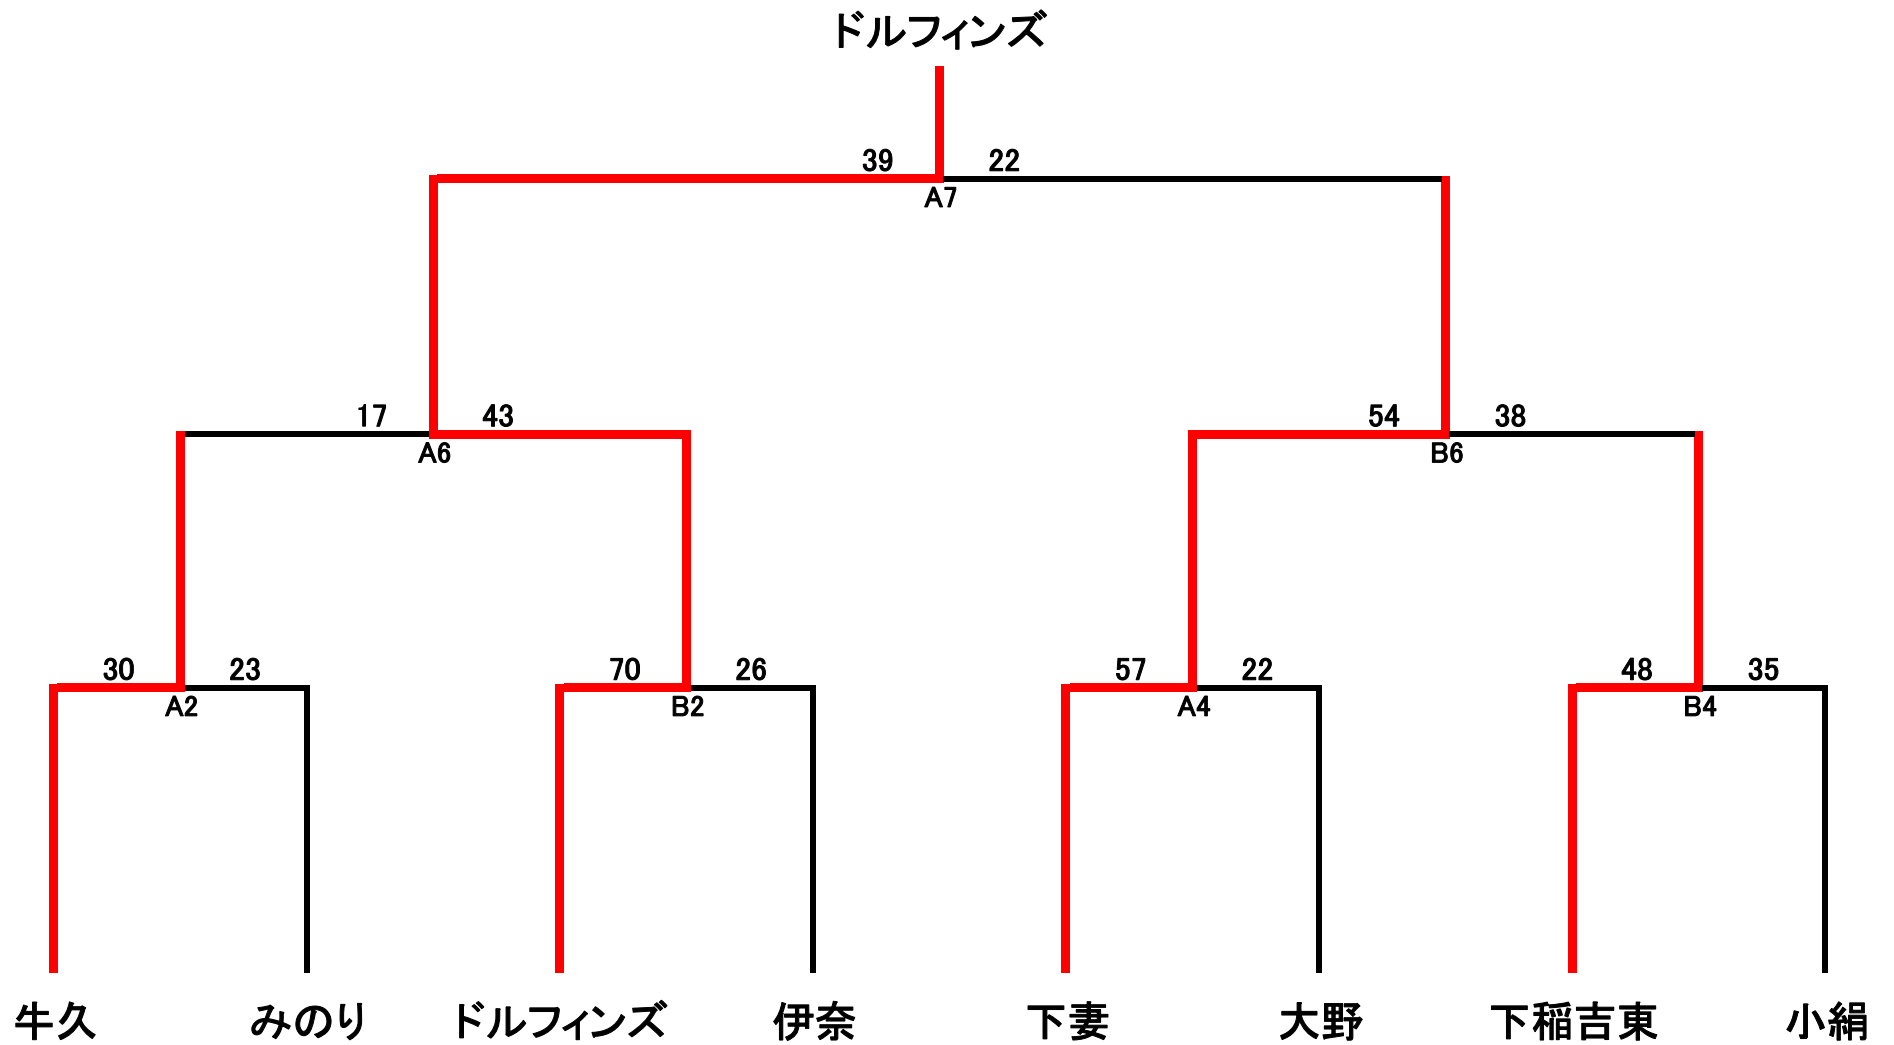

男子決勝トーナメント

女子決勝トーナメント

<<予選リーグ 男子>>

MA	つくばみらい市総合体育館A				
	谷田部	牛久	植松	勝敗	順位
1 谷田部				勝 敗	位
2 牛久			43-33	1勝0敗	1位
3 植松		33-43		0勝1敗	2位

ME	小張小学校				
	下妻	上郷	K T I	勝敗	順位
1 下妻		51-10	53-43	2勝0敗	1位
2 上郷	10-51		18-36	0勝2敗	3位
3 K T I	43-53	36-18		1勝1敗	2位